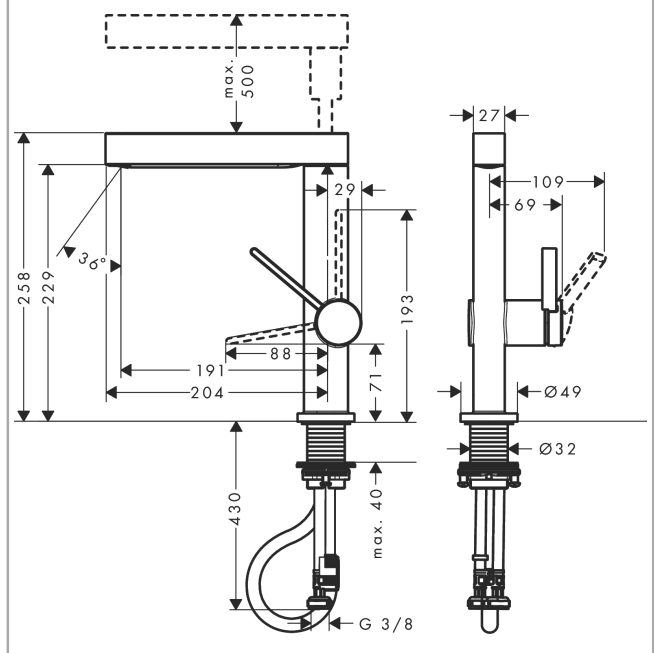

Finoris

Смеситель для раковины, однорычажный, 230 с вытяжным душем 2jet, со сливным клапаном Push-Open

: матовый черный Артикулльный номер: 76063670

Описание

Характеристики

- состоит из: однорычажный смеситель для раковины, слив/перелив
- ComfortZone 230
- выступ: 191 мм
- высота излива: 229 мм
- тип струи: ламинарная струя, PowderRain
- Включение базовой струи нажатием клавиши или закрытием смесителя
- длина удлинения: 50 см
- поверхность душевого диска: графит
- максимальный расход воды при 3 барах: 5 л/мин
- керамический узел смешивания
- регулируемое ограничение температуры
- сливной клапан Push-Open G 1 ¼
- материал сливного набора: металл
- вид соединения: соединительные шланги G ¾
- клапан обратного тока воды

Технология

Награды за дизайн

reddot winner 2021

Продукт

Чертеж