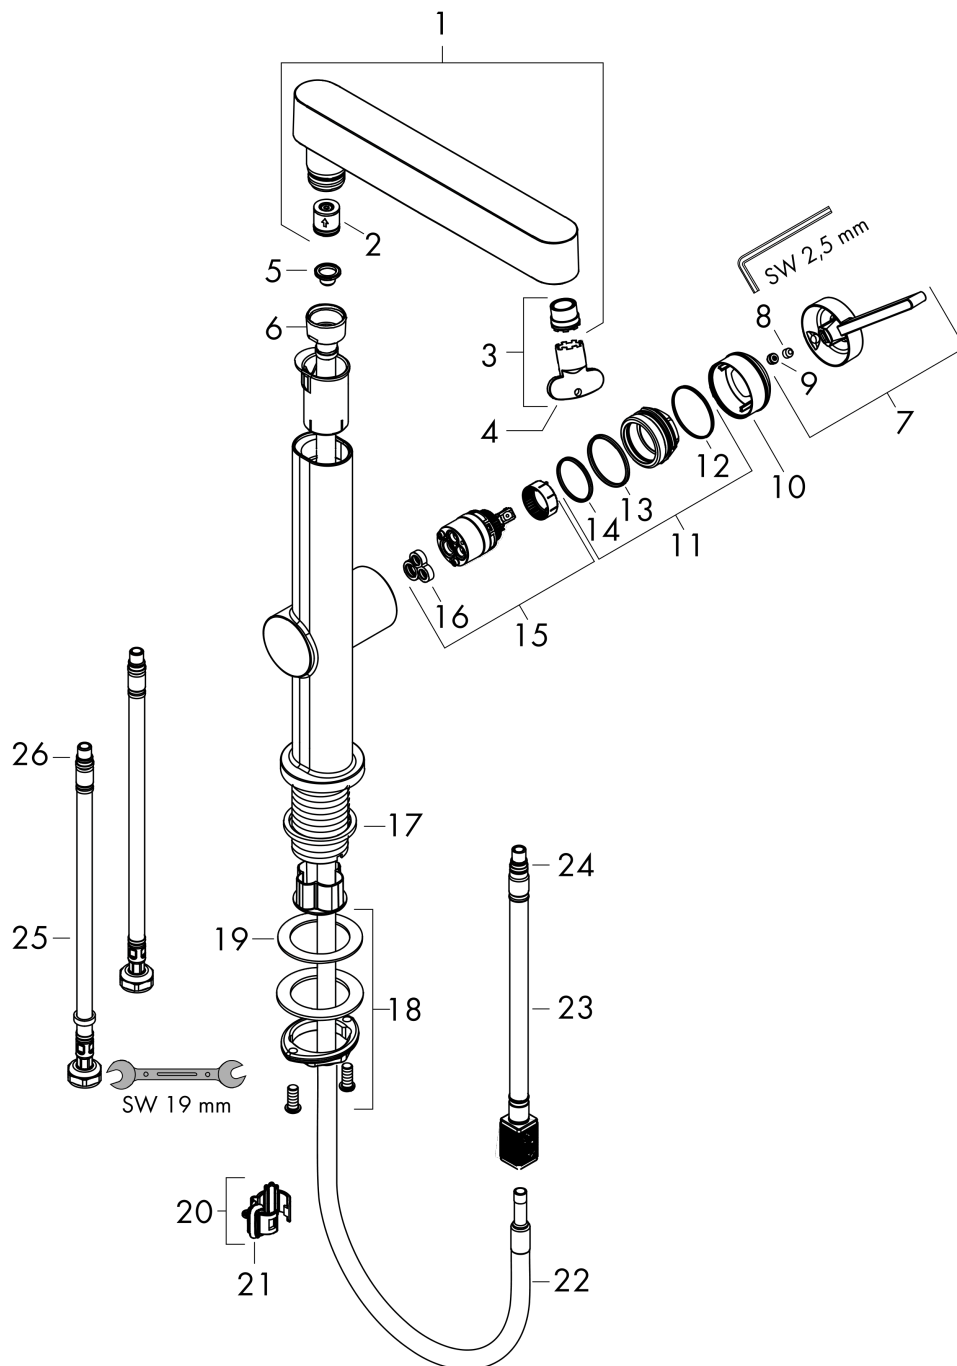

Технология

Награды за дизайн

reddot winner 2021

Продукт

Чертеж

Finoris

Смеситель для раковины, однорычажный, 230 с вытяжным душем 2jet, со сливным клапаном Push-Open

: матовый черный Артикулный номер: 76063670

График расхода воды

Finoris

Смеситель для раковины, однорычажный, 230 с вытяжным душем 2jet, со сливным клапаном Push-Open

: матовый черный Артикулный номер: 76063670

Покомпонентное изображение

Год выпуска: >06/21

Finoris

Смеситель для раковины, однорычажный, 230 с вытяжным душем 2jet, со сливным клапаном Push-Open

: матовый черный Артикулный номер: 76063670

**Перечень запасных частей**

Год выпуска: >06/21

Позиция	Описание	Артикулный номер	PC	PU
1	handspray	94294670	-	1
2	flow limiter / non return valve	95376000	-	1
3	aerator laminar	94295000	-	1
4	special tool	98987000	-	1
5	filter	92672000	-	1
6	nut	92755000	-	1
7	handle	94292670	-	1
8	hollow set screw M5x5	98446000	-	1
9	screw cover	93735610	-	1
10	flange	93737670	-	1
11	nut	92926000	-	1
12	O-ring 30x1,5	98433000	-	1
13	O-ring 29x2	98391000	-	1
14	O-ring 25x1,5	98146000	-	1
15	cartridge, assy	93760000	-	1
16	seal	93383000	-	1
17	flat seal	98749000	-	1
18	fixing set (Ø 32)	13961000	-	1
19	lever collar	97548000	-	1
20	cramp	94296000	-	1
21	O-ring 10x3	98206000	-	1
22	hose 1,25 m	94293000	-	1
23	hose	93744000	-	1
24	O-ring 7x1,5	98422000	-	1
25	connection hose 450 mm M8x0,75 G3/8	97206000	-	1
26	O-ring 6,6x1,6	93019000	-	1
a	push-open waste set	50100670	-	1
b	fixation extension 35 mm	13898000	-	1