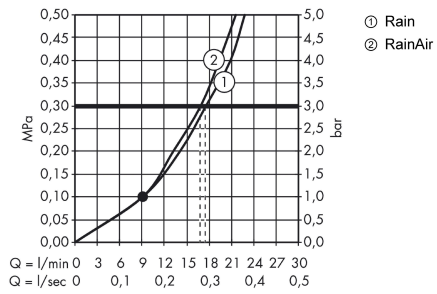

Raindance Select S

Верхний душ 240 2jet с держателем

: хром Артикулный номер: **26466000**

График расхода воды

Расход измерен практически с помощью соответствующей арматуры (термостат/смеситель/скрытый клапан).