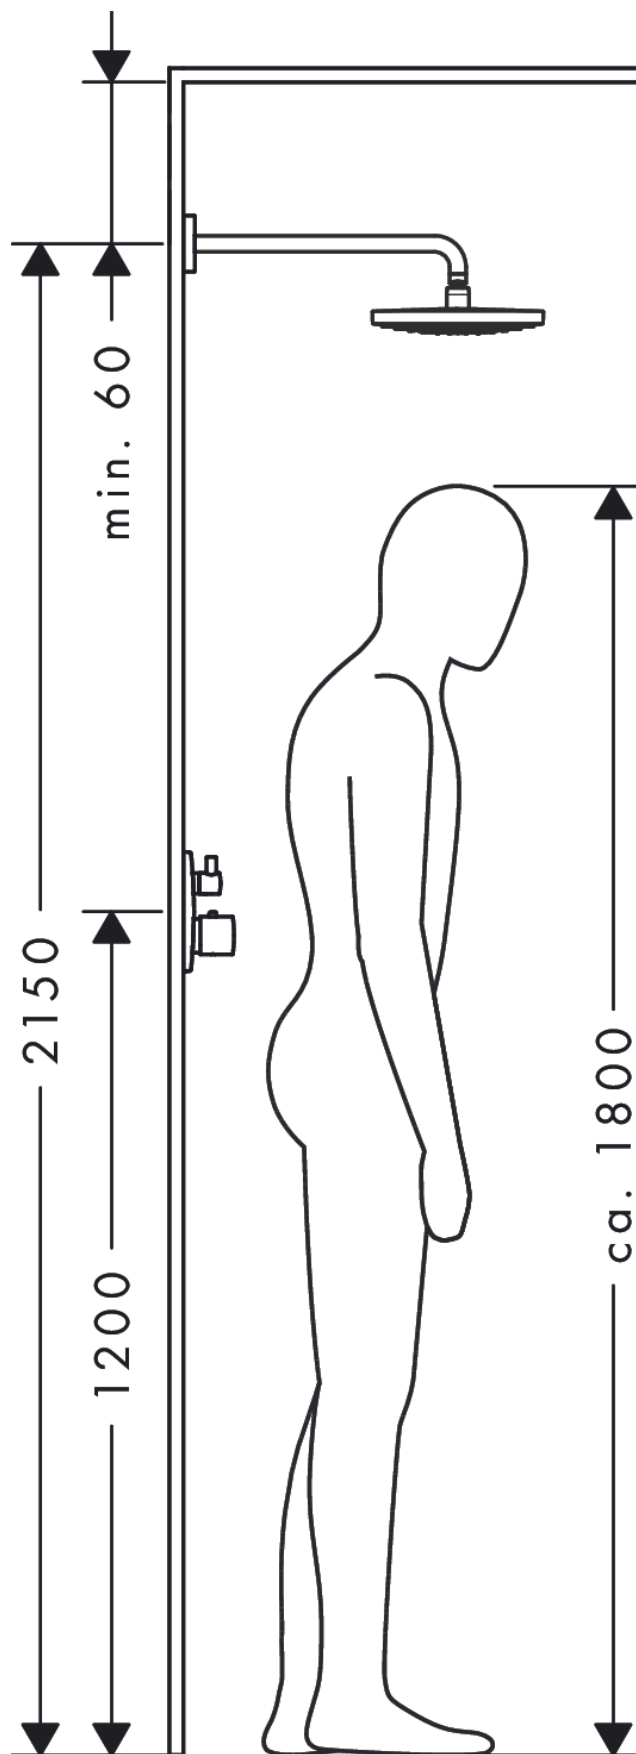

Raindance Select S

Верхний душ 240 2jet с держателем

: хром Артикулный номер: **26466000**

График расхода воды

Расход измерен практически с помощью соответствующей арматуры (термостат/смеситель/скрытый клапан).

Raindance Select S
Верхний душ 240 2jet с держателем
 : хром Артикулный номер: 26466000

Пример монтажа

Raindance Select S
Верхний душ 240 2jet с держателем
 : хром Артикулный номер: 26466000

Покомпонентное изображение

Год выпуска: >02/18

Raindance Select S**Верхний душ 240 2jet с держателем**: хром Артикулный номер: **26466000****Перечень запасных частей**

Год выпуска: >02/18

Позиция	Описание	Артикулный номер	PC	PU
1	mounting kit	95208000	-	1
2	O-ring 34x2	98383000	-	1
3	escutcheon Ø 80 mm	98940000	-	1
4	O-ring 20x1,5	98197000	-	1
5	shower arm	27446000	-	1
6	O-ring 16x2	98133000	-	1
7	seal	98058000	-	1
8	spray body	92291000	-	1
9	selector assy	98343000	-	1
10	filter	97735000	-	1
a	shower arm 240 mm	27409000	-	1