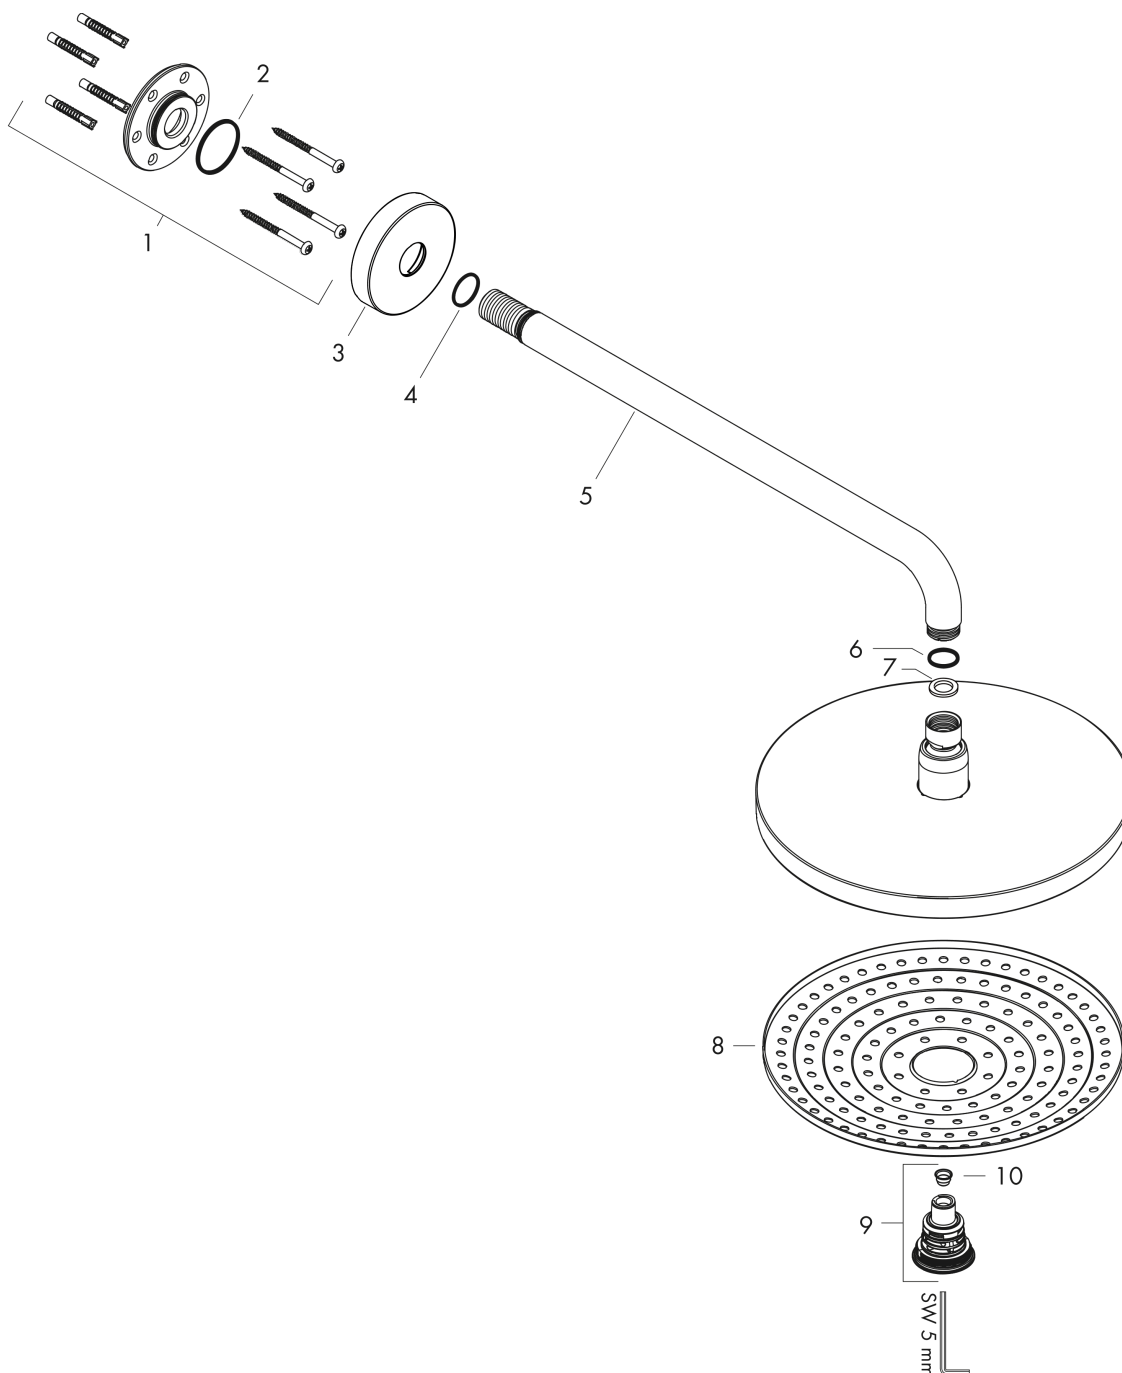

Raindance Select S

Верхний душ 240 2jet с держателем

: хром Артикулный номер: **26466000**

График расхода воды

Расход измерен практически с помощью соответствующей арматуры (термостат/смеситель/скрытый клапан).

Raindance Select S
Верхний душ 240 2jet с держателем
 : хром Артикулный номер: 26466000

Пример монтажа

Raindance Select S
Верхний душ 240 2jet с держателем
 : хром Артикулный номер: 26466000

Покомпонентное изображение

Год выпуска: >02/18

Raindance Select S**Верхний душ 240 2jet с держателем**: хром Артикулный номер: **26466000****Перечень запасных частей**

Год выпуска: >02/18

Позиция	Описание	Артикулный номер	PC	PU
1	mounting kit	95208000	-	1
2	O-ring 34x2	98383000	-	1
3	escutcheon Ø 80 mm	98940000	-	1
4	O-ring 20x1,5	98197000	-	1
5	shower arm	27446000	-	1
6	O-ring 16x2	98133000	-	1
7	seal	98058000	-	1
8	spray body	92291000	-	1
9	selector assy	98343000	-	1
10	filter	97735000	-	1
a	shower arm 240 mm	27409000	-	1