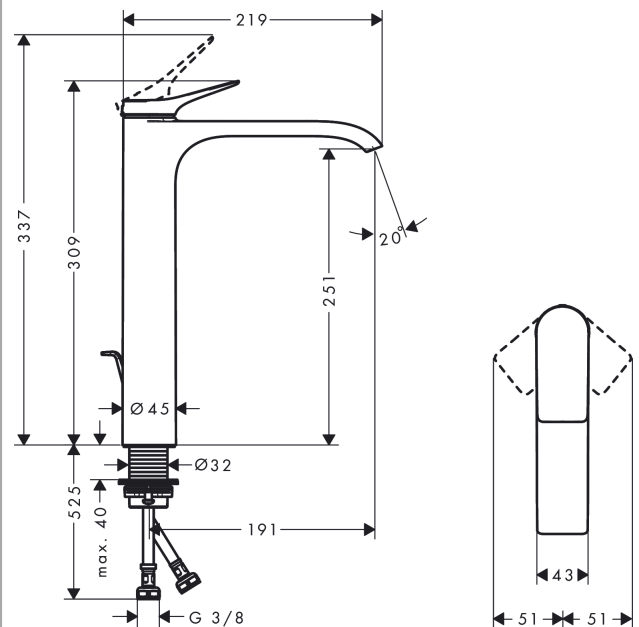

Vivenis

Смеситель для раковины, однорычажный, 250 со сливным гарнитуром, для раковины в форме таза

: матовый черный Артикулльный номер: 75040670

Описание

Характеристики

- состоит из: однорычажный смеситель для раковины, слив/перелив
- ComfortZone 250
- выступ: 191 мм
- высота излива: 251 мм
- тип струи: Прямоугольная струя
- максимальный расход воды при 3 барах: 5 л/мин
- керамический узел смешивания
- регулируемое ограничение температуры
- подходит для проточных водонагревателей
- донный клапан, 1¼"
- материал сливного набора: металл
- вид соединения: соединительные шланги G 3/8

Технология

Награды за дизайн

reddot winner 2021

Продукт

Чертеж

График расхода воды