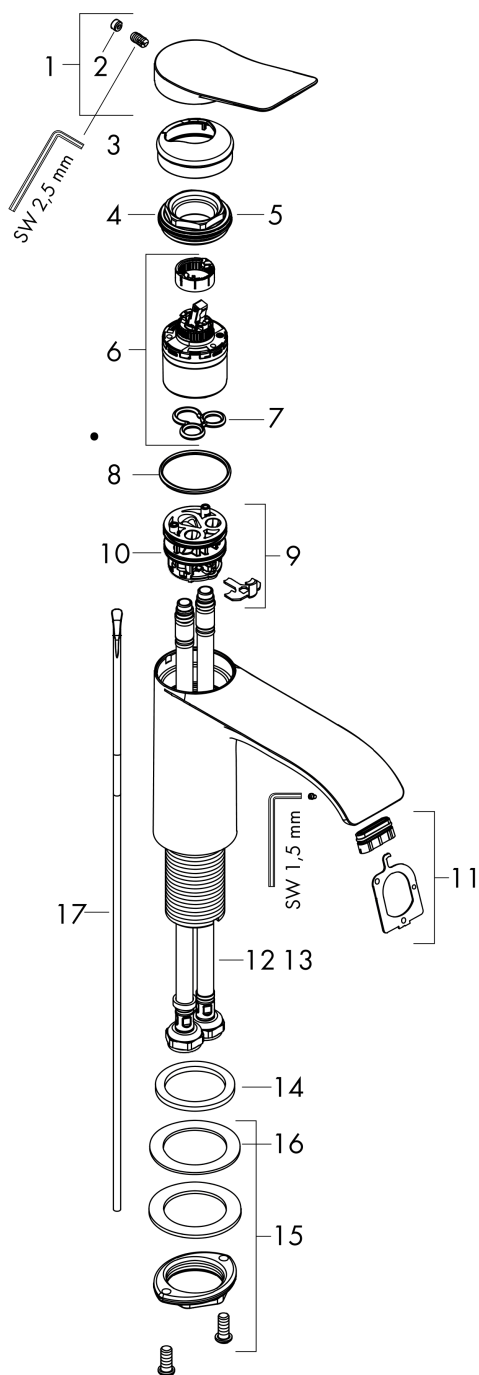

#### Характеристики

- состоит из: однорычажный смеситель для раковины, слив/перелив
- ComfortZone 250
- выступ: 191 мм
- высота излива: 251 мм
- тип струи: Прямоугольная струя
- максимальный расход воды при 3 барах: 5 л/мин
- керамический узел смешивания
- регулируемое ограничение температуры
- подходит для проточных водонагревателей
- донный клапан, 1¼"
- материал сливного набора: металл
- вид соединения: соединительные шланги G 3/8

### Чертеж

### График расхода воды

**Vivenis**

Смеситель для раковины, однорычажный, 250 со сливным гарнитуром, для раковины в форме таза

: матовый черный    Артикульный номер: 75040670

Покомпонентное изображение

Год выпуска: >06/21

Позиция	Описание	Артикульный номер	PC	PU
1	handle	94277670	-	1
2	screw cover	93735610	-	1
3	escutcheon	94027670	-	1
4	nut	93995000	-	1
5	O-ring 35x1,5	92114000	-	1
6	cartridge, assy	93897000	-	1
7	seal	95008000	-	1
8	O-ring 35x2	92604000	-	1
9	adapter for cartridge	98750000	-	1
10	O-Ring 30x2	98186000	-	1
11	spray former	94275000	-	1
12	connection hose 600 mm M8x0,75 G3/8	96556000	-	1
13	O-ring 6,6x1,6	93019000	-	1
14	flat seal	98749000	-	1
15	fixing set (Ø 32)	13961000	-	1
16	lever collar	97548000	-	1
17	pull rod	96657000	-	1
a	pop up waste	94139670	-	1
b	fixation extension 35 mm	13898000	-	1