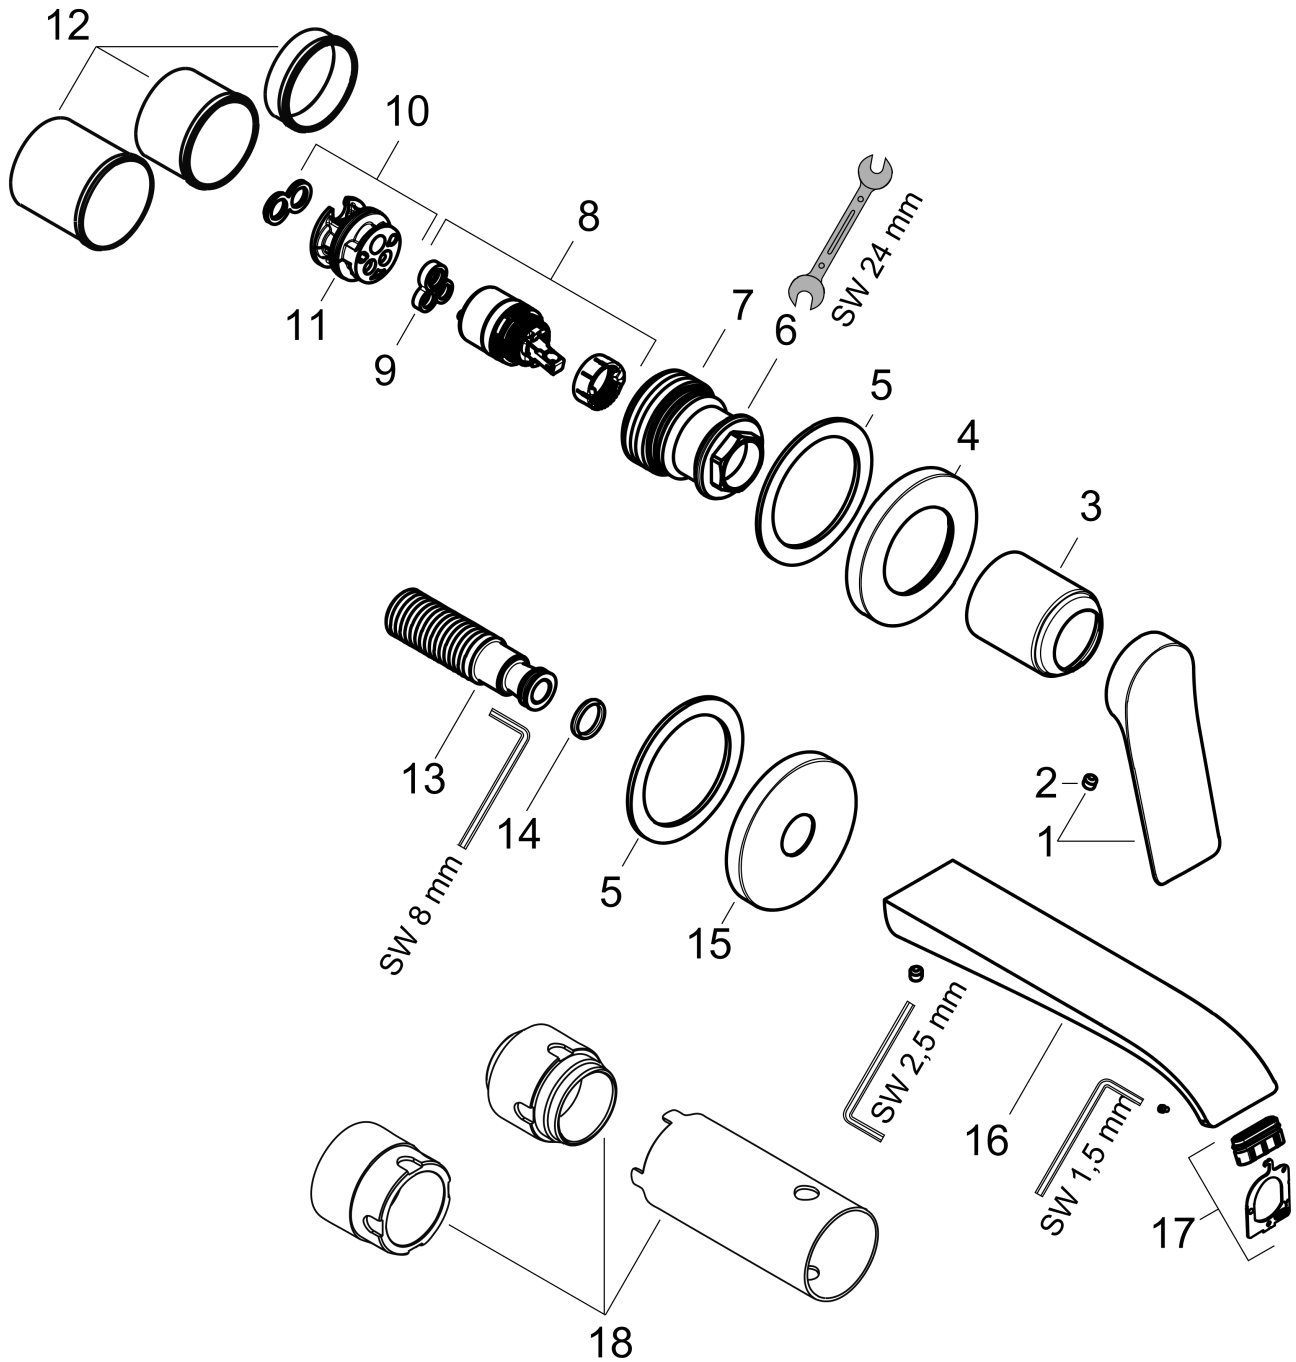

Vivenis

Смеситель для раковины, однорычажный, скрытого монтажа, настенный, с изливом 19,2 см

: матовый белый Артикульный номер: 75050700

**Описание****Характеристики**

- состоит из: смеситель для раковины, однорычажный, скрытого монтажа, настенный, слив/перелив
- выступ: 192 мм
- тип струи: Прямоугольная струя
- максимальный расход воды при 3 барах: 5 л/мин
- Керамический картридж
- регулируемое ограничение температуры
- подходит для проточных водонагревателей
- незапираемый сливной набор
- материал сливного набора: металл
- вид соединения: скрытая часть
- с возможностью размещения рукоятки справа или слева

График расхода воды

Vivenis

Смеситель для раковины, однорычажный, скрытого монтажа, настенный, с изливом 19,2 см

: матовый белый Артикульный номер: 75050700

Покомпонентное изображение

Год выпуска: >06/21

Vivenis**Смеситель для раковины, однорычажный, скрытого монтажа, настенный, с изливом 19,2 см**: матовый белый Артикульный номер: **75050700****Перечень запасных частей**

Год выпуска: >06/21

Позиция	Описание	Артикульный номер	PC	PU
1	handle	94276700	-	1
2	hollow set screw M5x5	98446000	-	1
3	sleeve	93989700	-	1
4	escutcheon for handle	93988700	-	1
5	washer	97600000	-	1
6	nut	94752000	-	1
7	O-Ring 32x2	98193000	-	1
8	cartridge, assy	93760000	-	1
9	seal	93383000	-	1
10	adapter for cartridge	95634000	-	1
11	O-ring 26x2	98147000	-	1
12	fixing set	97971000	-	1
13	connecting thread G½	95626000	-	1
14	O-ring 13x2	98128000	-	1
15	escutcheon for spout	93987700	-	1
16	spout cpl.	94274700	-	1
17	spray former	94275000	-	1
18	extension set 25 mm for 13622180	31971000	-	1
a	base body	13622180	-	1
b	adapter for exchanged connections	93819000	-	1
c	waste	50001700	-	1