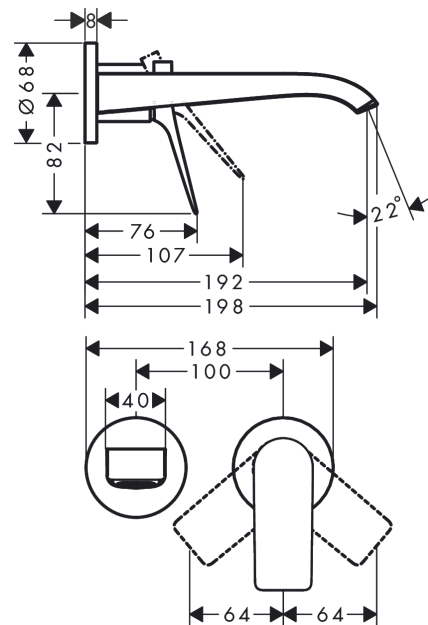

Vivenis

Смеситель для раковины, однорычажный, скрытого монтажа, настенный, с изливом 19,2 см

: матовый белый Артикульный номер: 75050700

**Описание****Характеристики**

- состоит из: смеситель для раковины, однорычажный, скрытого монтажа, настенный, слив/перелив
- выступ: 192 мм
- тип струи: Прямоугольная струя
- максимальный расход воды при 3 барах: 5 л/мин
- Керамический картридж
- регулируемое ограничение температуры
- подходит для проточных водонагревателей
- незапираемый сливной набор
- материал сливного набора: металл
- вид соединения: скрытая часть
- с возможностью размещения рукоятки справа или слева

Технология**Награды за дизайн**

reddot winner 2021

GERMAN
DESIGN
AWARD
WINNER
2022

Продукт**Чертеж**

Vivenis

Смеситель для раковины, однорычажный, скрытого монтажа, настенный, с изливом 19,2 см

: матовый белый Артикульный номер: 75050700

График расхода воды

Vivenis

Смеситель для раковины, однорычажный, скрытого монтажа, настенный, с изливом 19,2 см

: матовый белый Артикульный номер: 75050700

Покомпонентное изображение

Год выпуска: >06/21

Vivenis**Смеситель для раковины, однорычажный, скрытого монтажа, настенный, с изливом 19,2 см**: матовый белый Артикульный номер: **75050700****Перечень запасных частей**

Год выпуска: >06/21

Позиция	Описание	Артикульный номер	PC	PU
1	handle	94276700	-	1
2	hollow set screw M5x5	98446000	-	1
3	sleeve	93989700	-	1
4	escutcheon for handle	93988700	-	1
5	washer	97600000	-	1
6	nut	94752000	-	1
7	O-Ring 32x2	98193000	-	1
8	cartridge, assy	93760000	-	1
9	seal	93383000	-	1
10	adapter for cartridge	95634000	-	1
11	O-ring 26x2	98147000	-	1
12	fixing set	97971000	-	1
13	connecting thread G½	95626000	-	1
14	O-ring 13x2	98128000	-	1
15	escutcheon for spout	93987700	-	1
16	spout cpl.	94274700	-	1
17	spray former	94275000	-	1
18	extension set 25 mm for 13622180	31971000	-	1
a	base body	13622180	-	1
b	adapter for exchanged connections	93819000	-	1
c	waste	50001700	-	1