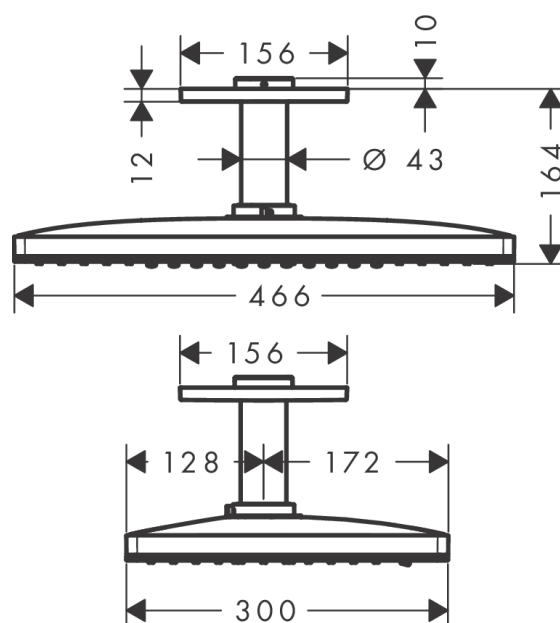

Rainmaker Select**Верхний душ 460 2jet с потолочным подсоединением****: белый / хром Артикульный номер: 24004400****Описание****Характеристики**

- состоит из: верхний душ, потолочное подсоединение
- размер душевого диска: 466 x 300 мм
- тип струи: Rain, RainStream
- материал душевого диска: оргстекло
- поверхность душевого диска: легкой уход за душевой диском со стеклянным покрытием
- металлическое потолочное подсоединение
- длина потолочного подсоединения: 100 мм
- максимальный расход воды при 3 барах: 21 л/мин
- расход воды для струи Rain (при 3 бар): 21 л/мин
- расход воды для струи RainStream (при 3 бар): 18 л/мин
- минимальный расход для корректной работы: 12 л/мин
- минимальное давление: 1,5 bar
- 2 зоны распыления должны контролироваться 2-мя клапанами с 2-мя выходами
- съемный душевой диск для очистки
- съемный верхний душ для очистки
- монтаж: потолок
- вид соединения: скрытая часть
- не подходит для проточных водонагревателей
- не входит в комплект: скрытая часть

Технология**Продукт****Чертеж**

Rainmaker Select

Верхний душ 460 2jet с потолочным подсоединением

: белый / хром Артикульный номер: 24004400

График расхода воды

Rainmaker Select**Верхний душ 460 2jet с потолочным подсоединением****: белый / хром Артикульный номер: 24004400****Пример монтажа**

Год выпуска: >07/15

Позиция	Описание	Артикульный номер	PC	PU
1	sleeve	92709000	-	1
2	O-ring 42x3,5	92708000	-	1
3	escutcheon 155 / 155 mm	92710000	-	1
4	head shower	92682000	-	1
5	cover	93392000	-	1
6	cartridge, assy	93389000	-	1
7	spray insert	92923000	-	1
8	frame	93391000	-	1
9	spray body	92704000	-	1
10	filter	92683000	-	1
11	O-ring 24x2	98388000	-	1
12	spray insert	92685000	-	1
13	O-ring 15x2	98163000	-	1
14	O-ring 21x2	98205000	-	1
15	special tool	92686000	-	1
a	base body	24010180	-	1
b	Grease	90920000	-	1
c	extension set	35288000	-	1
d	adapter for exchanged connections	93941000	-	1