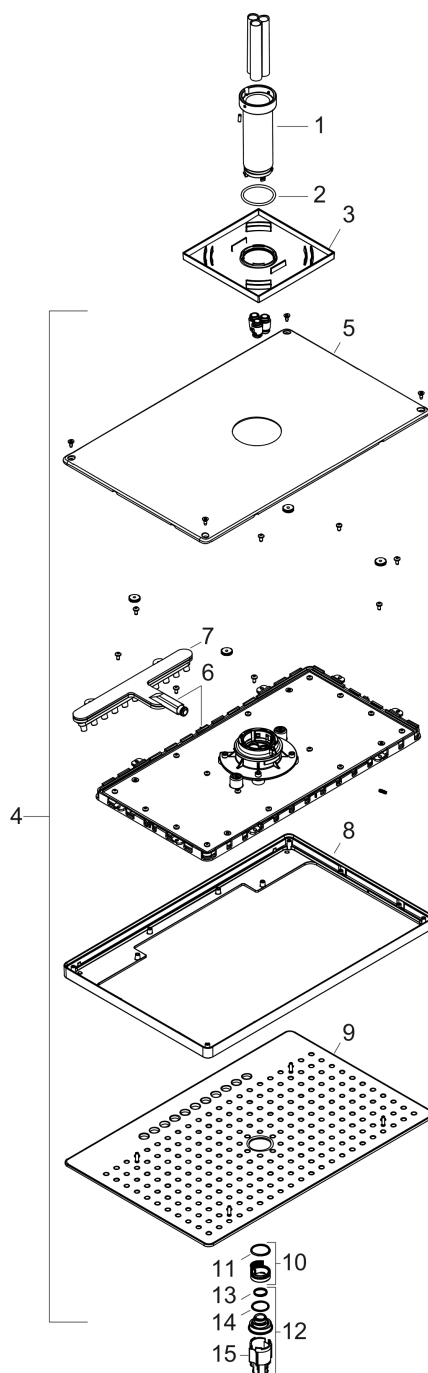

Rainmaker Select
Верхний душ 460 2jet с потолочным подсоединением
: белый / хром   Артикульный номер: **24004400**

Покомпонентное изображение

Год выпуска: >07/15

Rainmaker Select

Верхний душ 460 2jet с потолочным подсоединением

: белый / хром   Артикульный номер: 24004400

Перечень запасных частей

Год выпуска: >07/15

Позиция	Описание	Артикульный номер	PC	PU
1	sleeve	92709000	-	1
2	O-ring 42x3,5	92708000	-	1
3	escutcheon 155 / 155 mm	92710000	-	1
4	head shower	92682000	-	1
5	cover	93392000	-	1
6	cartridge, assy	93389000	-	1
7	spray insert	92923000	-	1
8	frame	93391000	-	1
9	spray body	92704000	-	1
10	filter	92683000	-	1
11	O-ring 24x2	98388000	-	1
12	spray insert	92685000	-	1
13	O-ring 15x2	98163000	-	1
14	O-ring 21x2	98205000	-	1
15	special tool	92686000	-	1
a	base body	24010180	-	1
b	Grease	90920000	-	1
c	extension set	35288000	-	1
d	adapter for exchanged connections	93941000	-	1