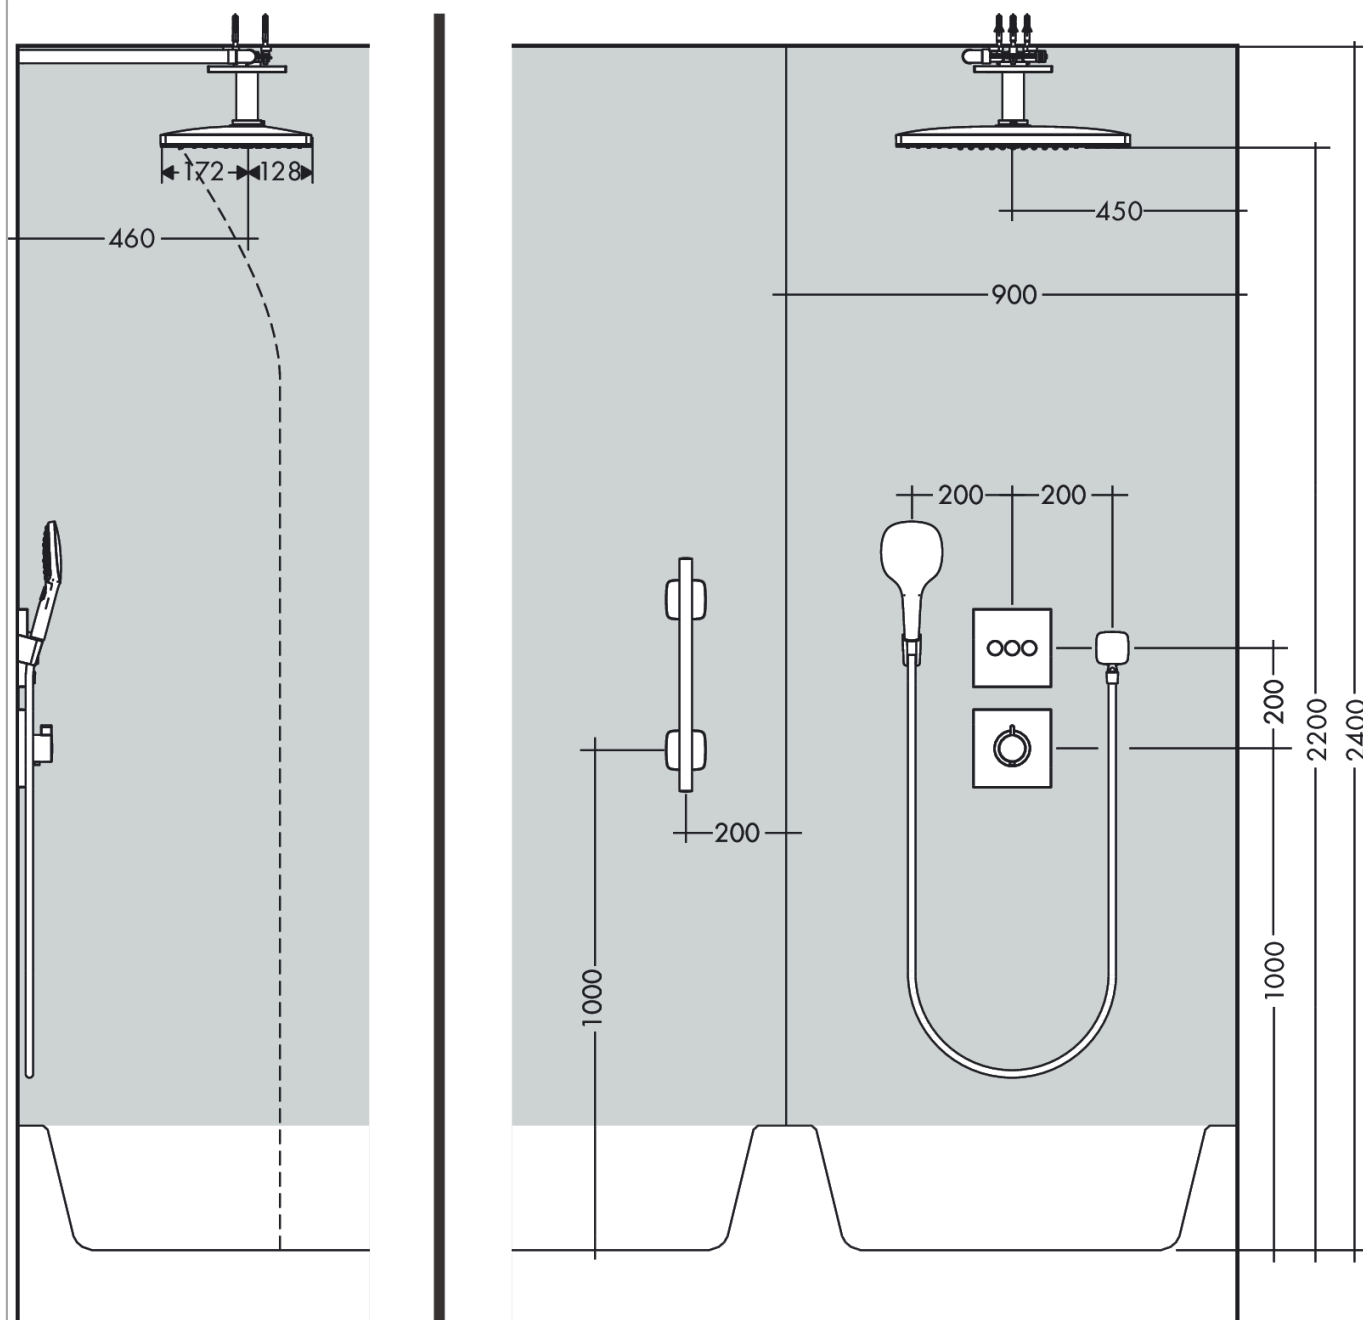

Rainmaker Select**Верхний душ 460 2jet с потолочным подсоединением****: белый / хром Артикульный номер: 24004400****Описание****Характеристики**

- состоит из: верхний душ, потолочное подсоединение
- размер душевого диска: 466 x 300 мм
- тип струи: Rain, RainStream
- материал душевого диска: оргстекло
- поверхность душевого диска: легкой уход за душевой диском со стеклянным покрытием
- металлическое потолочное подсоединение
- длина потолочного подсоединения: 100 мм
- максимальный расход воды при 3 барах: 21 л/мин
- расход воды для струи Rain (при 3 бар): 21 л/мин
- расход воды для струи RainStream (при 3 бар): 18 л/мин
- минимальный расход для корректной работы: 12 л/мин
- минимальное давление: 1,5 bar
- 2 зоны распыления должны контролироваться 2-мя клапанами с 2-мя выходами
- съемный душевой диск для очистки
- съемный верхний душ для очистки
- монтаж: потолок
- вид соединения: скрытая часть
- не подходит для проточных водонагревателей
- не входит в комплект: скрытая часть

Технология**Продукт****Чертеж**

Rainmaker Select

Верхний душ 460 2jet с потолочным подсоединением

: белый / хром Артикульный номер: 24004400

График расхода воды

Rainmaker Select**Верхний душ 460 2jet с потолочным подсоединением****: белый / хром Артикульный номер: 24004400****Пример монтажа**

Год выпуска: >07/15

Позиция	Описание	Артикульный номер	PC	PU
1	sleeve	92709000	-	1
2	O-ring 42x3,5	92708000	-	1
3	escutcheon 155 / 155 mm	92710000	-	1
4	head shower	92682000	-	1
5	cover	93392000	-	1
6	cartridge, assy	93389000	-	1
7	spray insert	92923000	-	1
8	frame	93391000	-	1
9	spray body	92704000	-	1
10	filter	92683000	-	1
11	O-ring 24x2	98388000	-	1
12	spray insert	92685000	-	1
13	O-ring 15x2	98163000	-	1
14	O-ring 21x2	98205000	-	1
15	special tool	92686000	-	1
a	base body	24010180	-	1
b	Grease	90920000	-	1
c	extension set	35288000	-	1
d	adapter for exchanged connections	93941000	-	1