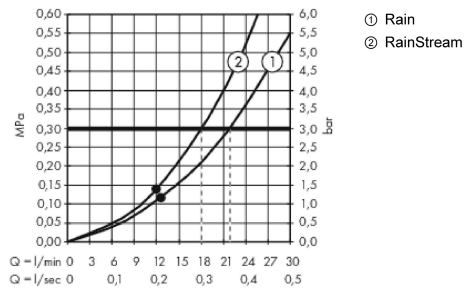

Технология**Продукт****Чертеж**

Rainmaker Select

Верхний душ 460 2jet с потолочным подсоединением

: белый / хром Артикульный номер: 24004400

График расхода воды

Rainmaker Select**Верхний душ 460 2jet с потолочным подсоединением****: белый / хром Артикульный номер: 24004400****Пример монтажа**