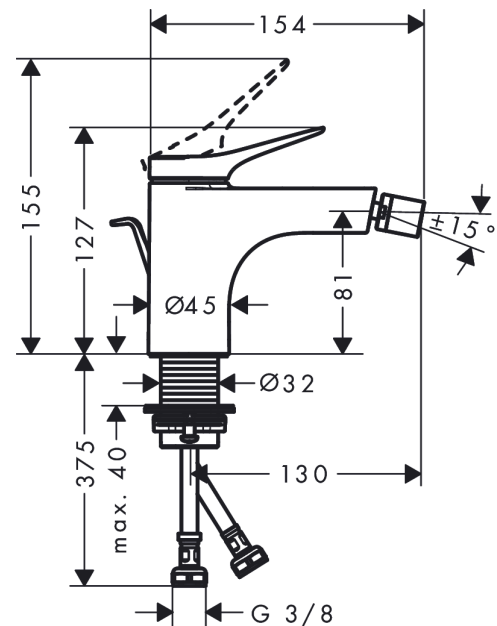

Vivenis

Смеситель для биде, однорычажный, со сливным гарнитуром

: хром Артикулный номер: 75200000

Описание

Характеристики

- состоит из: однорычажный смеситель для биде, слив/перелив
- выступ 130 мм
- высота излива: 81 мм
- формирователь струи с шарнирным соединением
- тип струи: ламинарная струя
- максимальный расход воды при 3 барах: 7,5 л/мин
- M35LXS
- регулируемое ограничение температуры
- подходит для проточных водонагревателей
- донный клапан, 1¼"
- материал сливного набора: металл

Награды за дизайн

reddot winner 2021

GERMAN DESIGN AWARD WINNER 2022

Продукт

Чертеж

График расхода воды