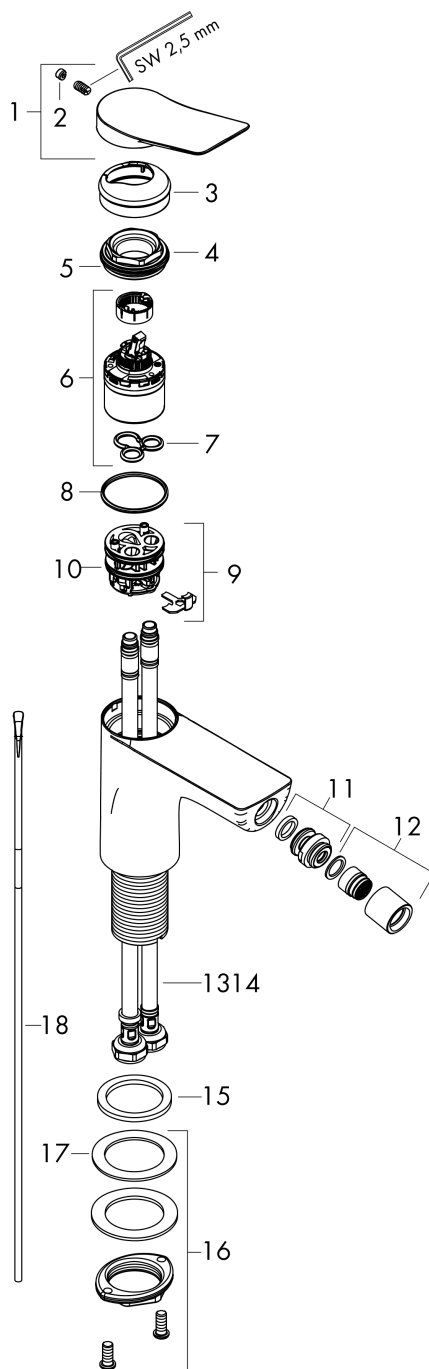

Vivenis

Смеситель для биде, однорычажный, со сливным гарнитуром

: хром Артикулный номер: 75200000

Описание

Характеристики

- состоит из: однорычажный смеситель для биде, слив/перелив
- выступ 130 мм
- высота излива: 81 мм
- формирователь струи с шарнирным соединением
- тип струи: ламинарная струя
- максимальный расход воды при 3 барах: 7,5 л/мин
- M35LXS
- регулируемое ограничение температуры
- подходит для проточных водонагревателей
- донный клапан, 1¼"
- материал сливного набора: металл

: хром Артикул номер: 75200000

Покомпонентное изображение

Год выпуска: >06/21

Vivenis**Смеситель для биде, однорычажный, со сливным гарнитуром**: хром Артикулный номер: **75200000****Перечень запасных частей**

Год выпуска: >06/21

Позиция	Описание	Артикулный номер	PC	PU
1	handle	94277000	-	1
2	screw cover	93735460	-	1
3	escutcheon	94027000	-	1
4	nut	93995000	-	1
5	O-ring 35x1,5	92114000	-	1
6	cartridge, assy	93897000	-	1
7	seal	95008000	-	1
8	O-ring 35x2	92604000	-	1
9	adapter for cartridge	98750000	-	1
10	O-Ring 30x2	98186000	-	1
11	ball joint	97362000	-	1
12	aerator laminar M16x1 (7 l/min)	97360000	-	1
13	connection hose 450 mm M8x0,75 G3/8	97206000	-	1
14	O-ring 6,6x1,6	93019000	-	1
15	flat seal	98749000	-	1
16	fixing set (Ø 32)	13961000	-	1
17	lever collar	97548000	-	1
18	pull rod	96657000	-	1
a	pop up waste	94139000	-	1
b	fixation extension 35 mm	13898000	-	1