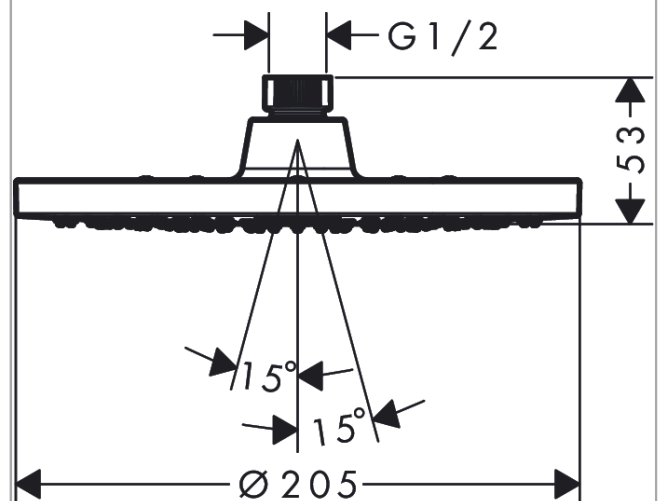

Vernis Blend**Верхний душ 200 1jet**: матовый черный Артикульный номер: **26271670****Описание****Характеристики**

- размер душевого диска: 205 мм
- тип струи: Rain
- шарнирное соединение: регулируемый угол верхнего душа
- материал душевого диска: пластик
- максимальный расход воды при 3 барах: 12,4 л/мин
- минимальный расход для корректной работы: 5,2 л/мин
- минимальное давление: 1 бар
- съемный верхний душ для очистки
- монтаж: потолок или стена
- соединительная резьба G ½
- подходит для проточных водонагревателей

Технология**Продукт****Чертеж**

Vernis Blend

Верхний душ 200 1jet

: матовый черный Артикульный номер: 26271670

График расхода воды

Расход измерен практически с помощью соответствующей арматуры (термостат/смеситель/скрытый клапан).