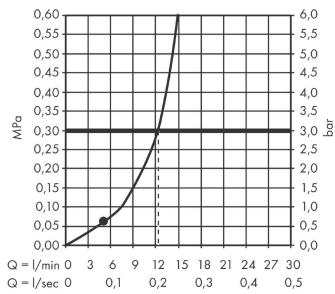

Vernis Blend**Верхний душ 200 1jet**: матовый черный Артикульный номер: **26271670****Описание****Характеристики**

- размер душевого диска: 205 мм
- тип струи: Rain
- шарнирное соединение: регулируемый угол верхнего душа
- материал душевого диска: пластик
- максимальный расход воды при 3 барах: 12,4 л/мин
- минимальный расход для корректной работы: 5,2 л/мин
- минимальное давление: 1 бар
- съемный верхний душ для очистки
- монтаж: потолок или стена
- соединительная резьба G ½
- подходит для проточных водонагревателей

Технология**Продукт****Чертеж**

Vernis Blend

Верхний душ 200 1jet

: матовый черный Артикульный номер: 26271670

График расхода воды

Расход измерен практически с помощью соответствующей арматуры (термостат/смеситель/скрытый клапан).