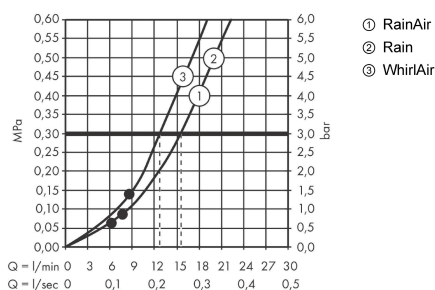

Технология

Награды за дизайн

Продукт

Чертеж

График расхода воды

Расход измерен практически с помощью соответствующей арматуры (термостат/смеситель/скрытый клапан).

Raindance Select S
Ручной душ 120 3jet

: полир. золото Артикульный номер: **26530990**