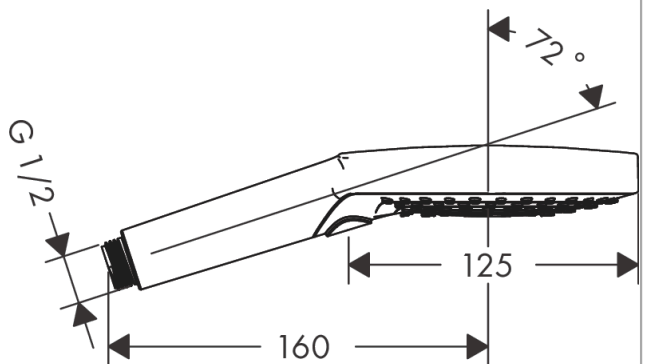

Raindance Select S Ручной душ 120 3jet

: полир. золото Артикулный номер: 26530990

Описание

Характеристики

- размер душевого диска: 125 мм
- тип струи: Rain, RainAir, Whirl
- удобное переключение типов струи с помощью кнопки Select
- максимальный расход воды при 3 барах: 15 л/мин
- промывающийся грязеулавливающий фильтр
- соединительная резьба G 1/2
- подходит для проточных водонагревателей

Технология

Награды за дизайн

Продукт

Чертеж

График расхода воды

Расход измерен практически с помощью соответствующей арматуры (термостат/смеситель/скрытый клапан).

Raindance Select S
Ручной душ 120 3jet

: полир. золото Артикульный номер: **26530990**

Покомпонентное изображение

Год выпуска: >04/20

Raindance Select S
Ручной душ 120 3jet
: полир. золото Артикульный номер: **26530990**

Перечень запасных частей

Год выпуска: >04/20

Позиция	Описание	Артикульный номер	PC	PU
1	filter insert	97708000	-	1
2	pivoting connection	93089000	-	1