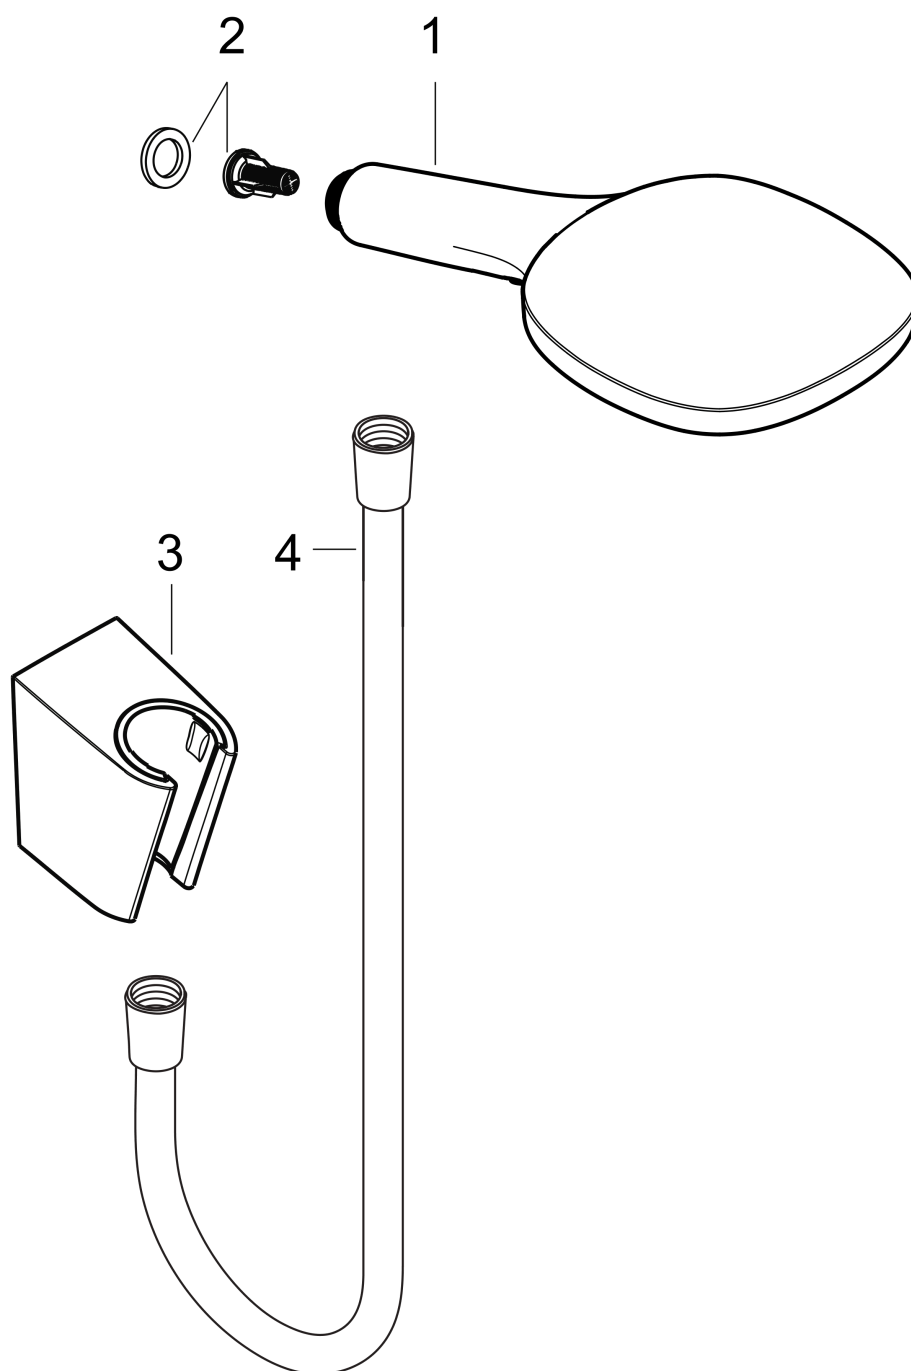

### График расхода воды

Расход измерен практически с помощью соответствующей арматуры (термостат/смеситель/скрытый клапан).

**Raindance Select E**

Душевой набор 120 3jet с держателем и шлангом 160 см

: белый / хром    Артикульный номер: 26720400

## Покомпонентное изображение

Год выпуска: &gt;10/14

**Raindance Select E****Душевой набор 120 3jet с держателем и шлангом 160 см****: белый / хром    Артикульный номер: 26720400****Перечень запасных частей**

Год выпуска: &gt;10/14

Позиция	Описание	Артикульный номер	PC	PU
1	handshower	26520400	-	1
2	filter insert	97708000	-	1
3	shower holder	28331000	-	1
4	shower hose Isiflex'B 1,60 m	28276000	-	1