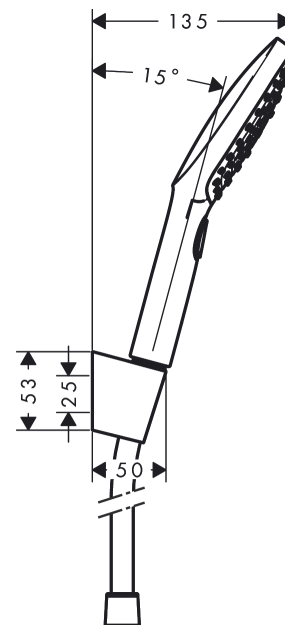

Raindance Select E

Душевой набор 120 3jet с держателем и шлангом 160 см

: белый / хром   Артикульный номер: 26720400

Описание

Характеристики

- состоит из: ручной душ, держатель для душа, шланг для душа
- размер душевого диска: 120 мм
- с держателем
- тип струи: RainAir, Rain, Whirl
- удобное переключение типов струи с помощью кнопки Select
- максимальный расход воды при 3 барах: 14,4 л/мин
- со стороны душа упорный подшипник, предотвращающий перекручивание душевого шланга
- Пластиковый душевой держатель
- настенный монтаж: крепление с помощью шурупов
- промываемый грязеулавливающий фильтр

Технология

Продукт

Чертеж