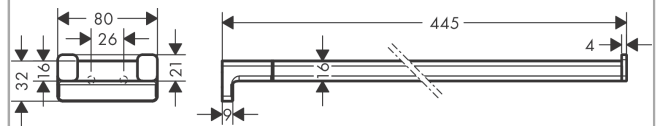

AddStoris

Полотенцедержатель

: шлиф. черный хром

Артикульный номер: 41770340

Описание

Характеристики

- настенный монтаж
- материал: металл
- материал держателя: пластик
- закрепленный
- длина: 445 мм
- с монтажным материалом
- расстояние между отверстиями: 26 мм
- диаметр отверстия: 6 мм
- скрытое соединение

Награды за дизайн

reddot winner 2021

Продукт

Чертеж