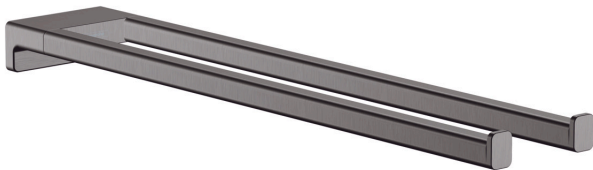

AddStoris

Полотенцедержатель

: шлиф. черный хром

Артикульный номер: 41770340

Описание

Характеристики

- настенный монтаж
- материал: металл
- материал держателя: пластик
- закрепленный
- длина: 445 мм
- с монтажным материалом
- расстояние между отверстиями: 26 мм
- диаметр отверстия: 6 мм
- скрытое соединение

Награды за дизайн

reddot winner 2021

Продукт

Чертеж

AddStoris

Полотенцедержатель

: шлиф. черный хром

Артикульный номер: 41770340

Покомпонентное изображение

Год выпуска: >04/21

AddStoris**Полотенцедержатель**: шлиф. черный хром Артикульный номер: **41770340****Перечень запасных частей**

Год выпуска: >04/21

Позиция	Описание	Артикульный номер	PC	PU
1	support element	94166000	-	1
2	mounting set	40915000	-	1