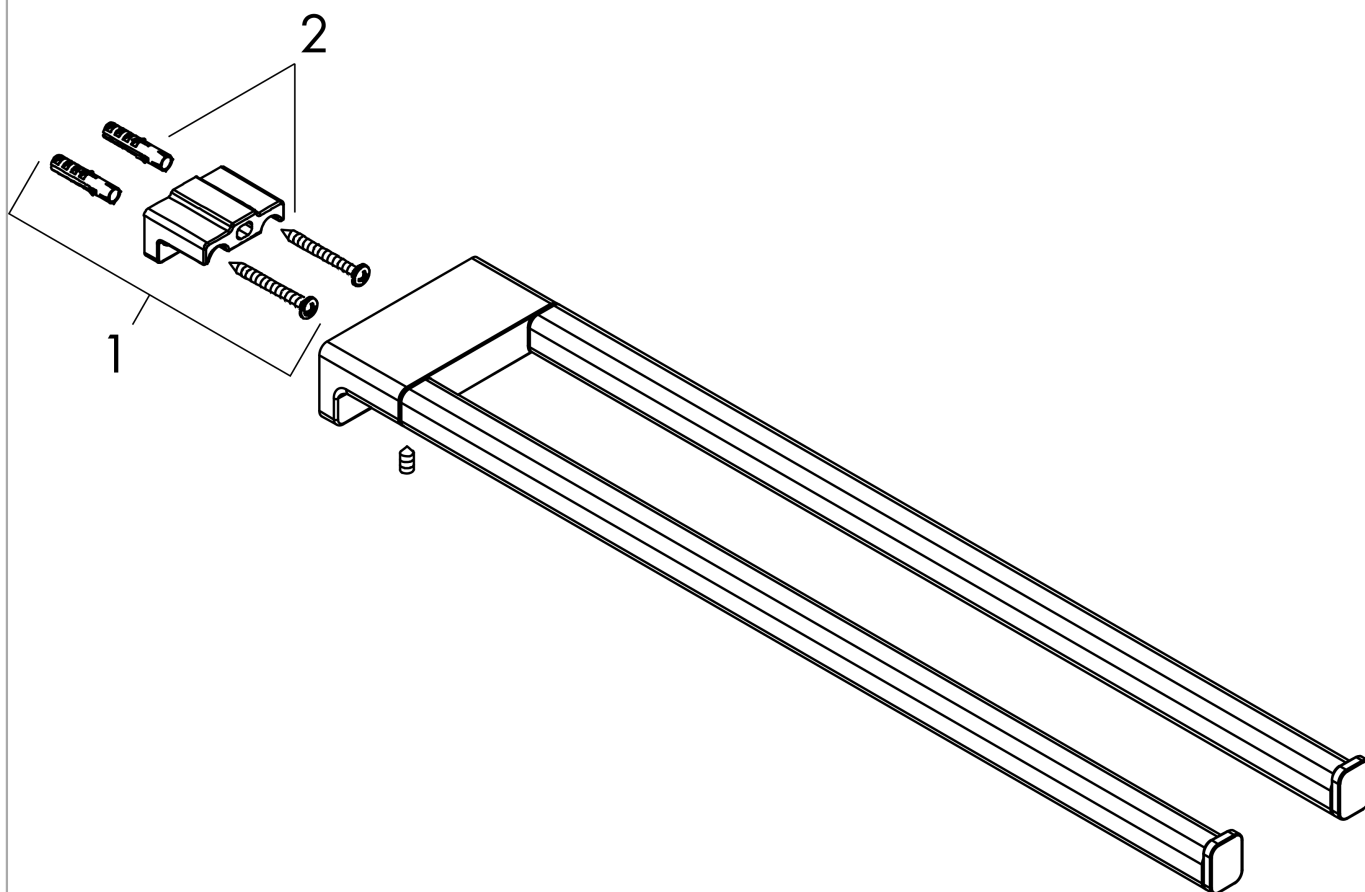

AddStoris

Полотенцедержатель

: шлиф. черный хром

Артикульный номер: 41770340

Описание

Характеристики

- настенный монтаж
- материал: металл
- материал держателя: пластик
- закрепленный
- длина: 445 мм
- с монтажным материалом
- расстояние между отверстиями: 26 мм
- диаметр отверстия: 6 мм
- скрытое соединение

Награды за дизайн

reddot winner 2021

Продукт

Чертеж

AddStoris

Полотенцедержатель

: шлиф. черный хром

Артикульный номер: 41770340

Покомпонентное изображение

Год выпуска: >04/21

AddStoris**Полотенцедержатель**: шлиф. черный хром Артикульный номер: **41770340****Перечень запасных частей**

Год выпуска: >04/21

Позиция	Описание	Артикульный номер	PC	PU
1	support element	94166000	-	1
2	mounting set	40915000	-	1