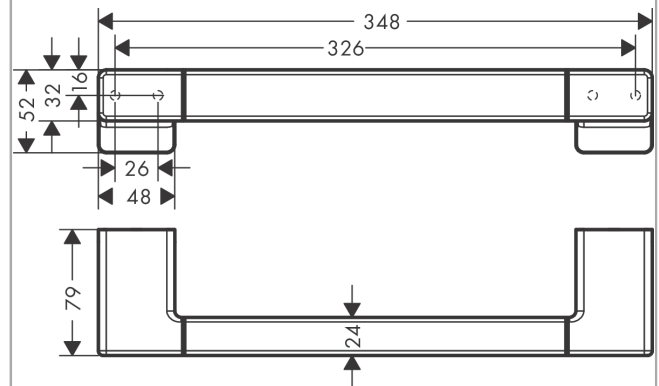

**AddStoris****Поручень**: матовый черный    Артикульный номер: **41744670****Описание****Характеристики**

- настенный монтаж
- материал: металл
- длина: 348 мм
- с монтажным материалом
- скрытое соединение
- расстояние между отверстиями: 326 мм
- диаметр отверстия: 6 мм

**Награды за дизайн**

reddot winner 2021

**Продукт****Чертеж**

AddStoris

Поручень

: матовый черный      Артикульный номер: 41744670

Покомпонентное изображение

Год выпуска: >04/20