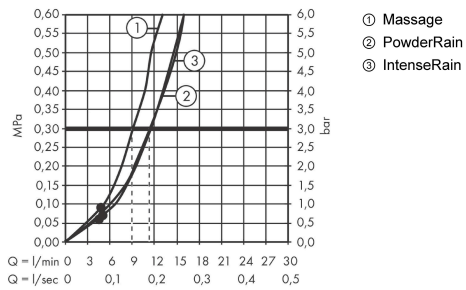

Pulsify Select S**Ручной душ 105 3jet Relaxation**: хром Артикулный номер: **24110000****Описание****Характеристики**

- размер душевого диска: 105 мм
- тип струи: PowderRain, IntenseRain, массажная
- удобное переключение типов струи с помощью кнопки Select
- максимальный расход воды при 3 барах: 11,4 л/мин
- расход воды PowderRain (при 3 барах): 11,4 л/мин
- расход воды для массажной струи (при 3 бар): 9 л/мин
- расход воды для струи IntenseRain (при 3 бар): 11,4 л/мин
- мощная вставка для фильтра
- соединительная резьба G 1/2
- подходит для проточных водонагревателей

Технология**Награды за дизайн**

reddot winner 2021

Продукт**Чертеж**

Pulsify Select S

Ручной душ 105 3jet Relaxation

: хром Артикулный номер: 24110000

График расхода воды

Расход измерен практически с помощью соответствующей арматуры (термостат/смеситель/скрытый клапан).