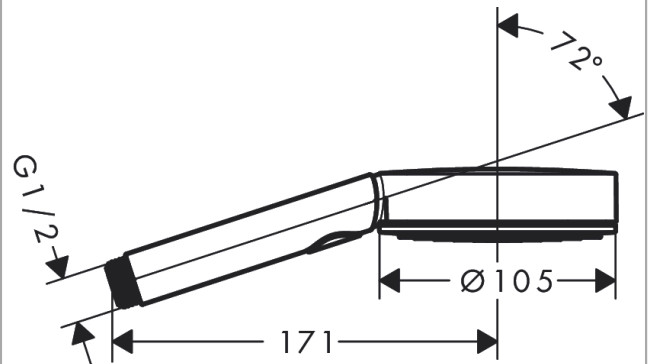

Pulsify Select S**Ручной душ 105 3jet Relaxation**: хром Артикулный номер: **24110000****Описание****Характеристики**

- размер душевого диска: 105 мм
- тип струи: PowderRain, IntenseRain, массажная
- удобное переключение типов струи с помощью кнопки Select
- максимальный расход воды при 3 барах: 11,4 л/мин
- расход воды PowderRain (при 3 барах): 11,4 л/мин
- расход воды для массажной струи (при 3 бар): 9 л/мин
- расход воды для струи IntenseRain (при 3 бар): 11,4 л/мин
- мощная вставка для фильтра
- соединительная резьба G 1/2
- подходит для проточных водонагревателей

Технология**Награды за дизайн**

reddot winner 2021

Продукт**Чертеж**

Pulsify Select S

Ручной душ 105 3jet Relaxation

: хром Артикулный номер: 24110000

График расхода воды

Расход измерен практически с помощью соответствующей арматуры (термостат/смеситель/скрытый клапан).