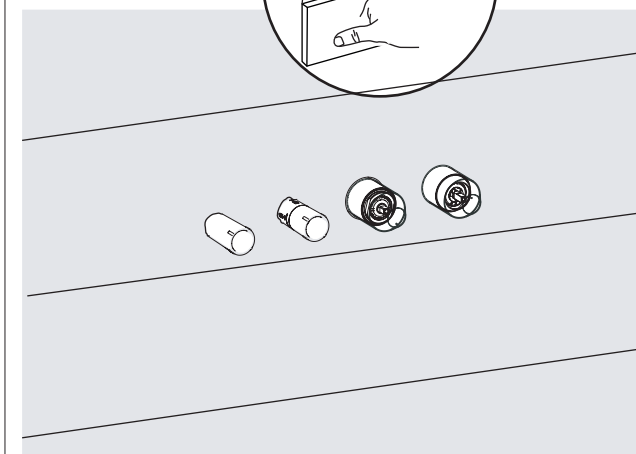

Not included / Non incluso / Non Inclus / Nie zawarty/ No incluido / Nao incluido

1

WE81201/Q-WE81201/LP
□ 40

RIFERIMENTO ALLA PIASTRELLA
REFERENCE TO THE TILE

2

4

TEST PER I TUBI
PRIMA DELLA CARTUCCIA

TEST FOR THE PIPES
BEFORE CARTRIDGE

TEST

ATTENZIONE!
Durante il test la cartuccia deve essere
in posizione "chiusa"!

ATTENTION!
During test cartridge must be
placed in "CLOSED POSITION"

CARTUCCIA CHIUSA
CLOSE CARTRIDGE

CARTUCCIA DEVIATRICE
DIVERTER CARTRIDGE