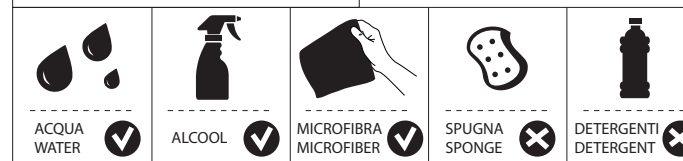

NOBILIS®
The Best Technology for Water

WE81201/T

WE81201/Q

WE81201/LP

www.grupponobili.it

PRIMA DI INIZIARE / BEFORE STARTING

PULIZIA / CLEANING

IISTRWE81201#---STD