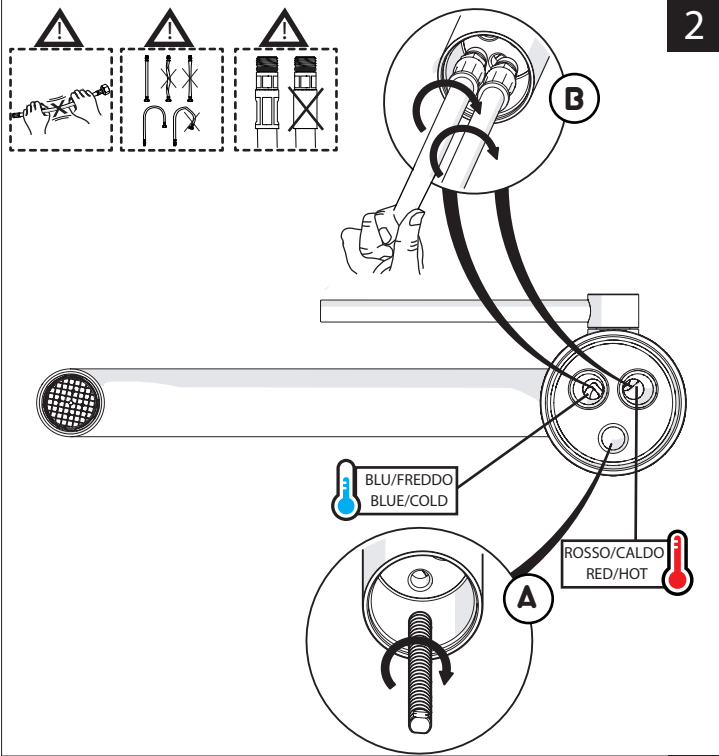

Not included / Non incluso / Non Inclus / Nie zawarty / No incluido / Nao incluido

1

ANELLO DI GUIDA
GUIDE RING

Ø 33.5/35 mm

PRIMA DI INIZIARE / BEFORE STARTING

P	P bar	MAX 10	5	T	T °C	MAX 80	65	45
MIN 0,5	1	T	T °C	MAX 80	65	45		