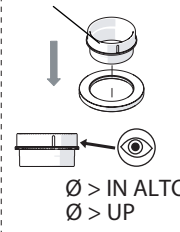

Not included / Non incluso / Non Inclus / Nie zawarty / No incluido / Nao incluido

1

ANELLO DI GUIDA
GUIDE RING

Ø 33.5/35 mm

PRIMA DI INIZIARE / BEFORE STARTING

P	P bar	MAX 10	5	T	T °C	MAX 80	65	45
MIN 0,5	1	T	T °C	MAX 80	65	45		