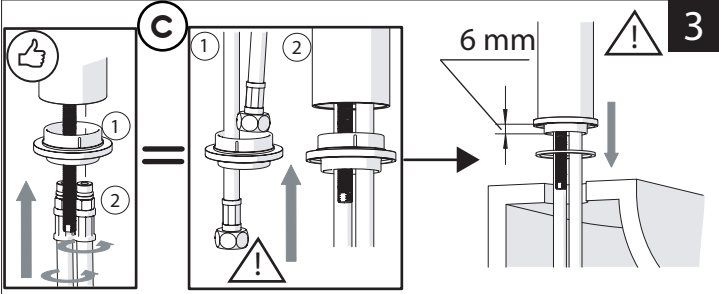

Not included / Non incluso / Non Inclus / Nie zawarty / No incluido / Nao incluido

1

ANELLO DI GUIDA
GUIDE RING

Ø 33.5/35 mm

PRIMA DI INIZIARE / BEFORE STARTING

P	P bar	MAX 10	5	T	T °C	MAX 80	65	45
MIN 0,5	1	T	T °C	MAX 80	65	45		