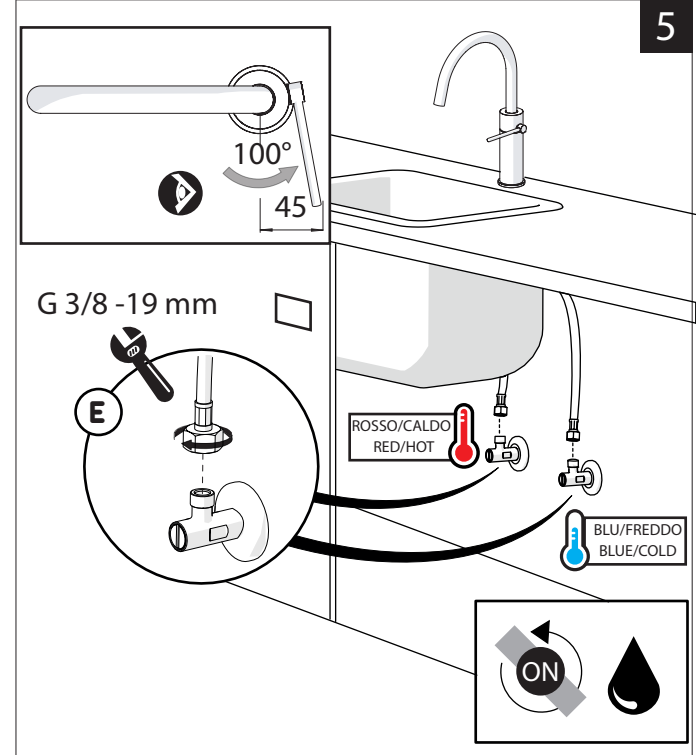

Not included / Non incluso / Non Inclus / Nie zawarty / No incluido / Nao incluido

1

ANELLO DI GUIDA
GUIDE RING

Ø 33.5/35 mm

PRIMA DI INIZIARE / BEFORE STARTING

P	P bar	MAX 10	5	T	T °C	MAX 80	65	45
MIN 0,5	1	T	T °C	MAX 80	65	45		