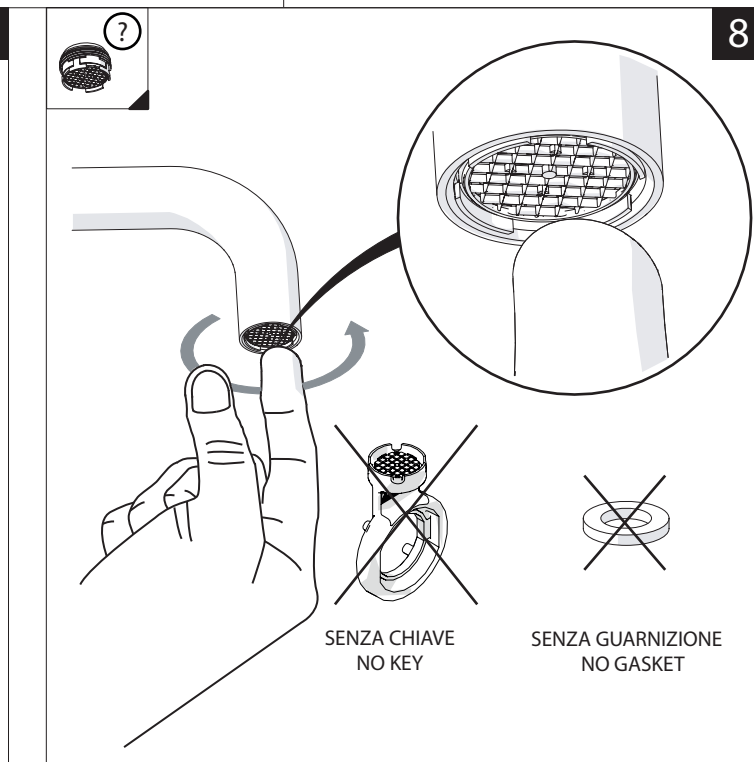

Not included / Non incluso / Non Inclus / Nie zawarty / No incluido / Nao incluido

1

ANELLO DI GUIDA
GUIDE RING

Ø 33.5/35 mm

PRIMA DI INIZIARE / BEFORE STARTING

P	P bar	MAX 10	5	T	T °C	MAX 80	65	45
MIN 0,5	1	T	T °C	MAX 80	65	45		