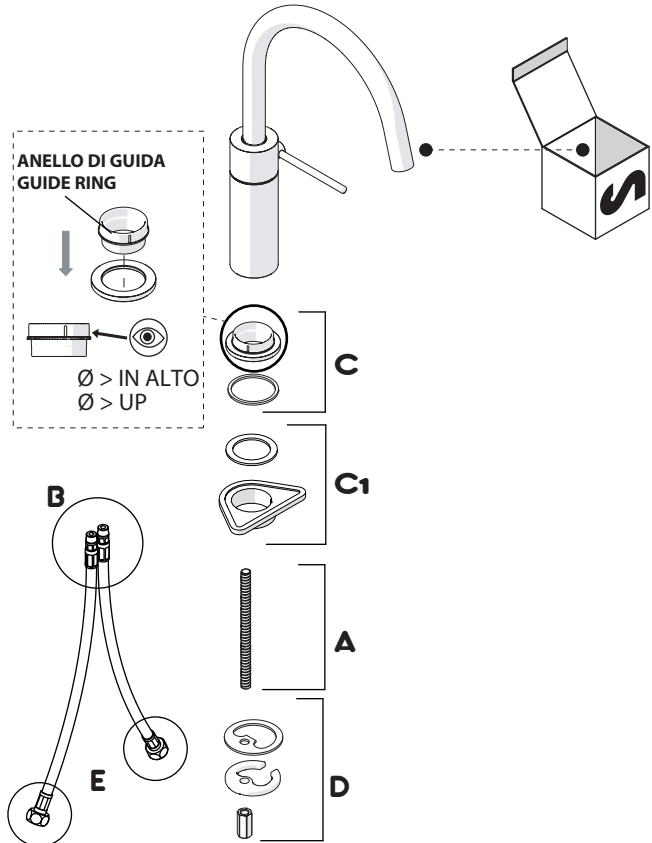

Not included / Non incluso / Non Inclus / Nie zawarty / No incluido / Nao incluido

1

ANELLO DI GUIDA
GUIDE RING

Ø 33.5/35 mm

PRIMA DI INIZIARE / BEFORE STARTING

P	P bar	MAX 10	5	T	T °C	MAX 80	65	45
MIN 0,5	1	T	T °C	MAX 80	65	45		