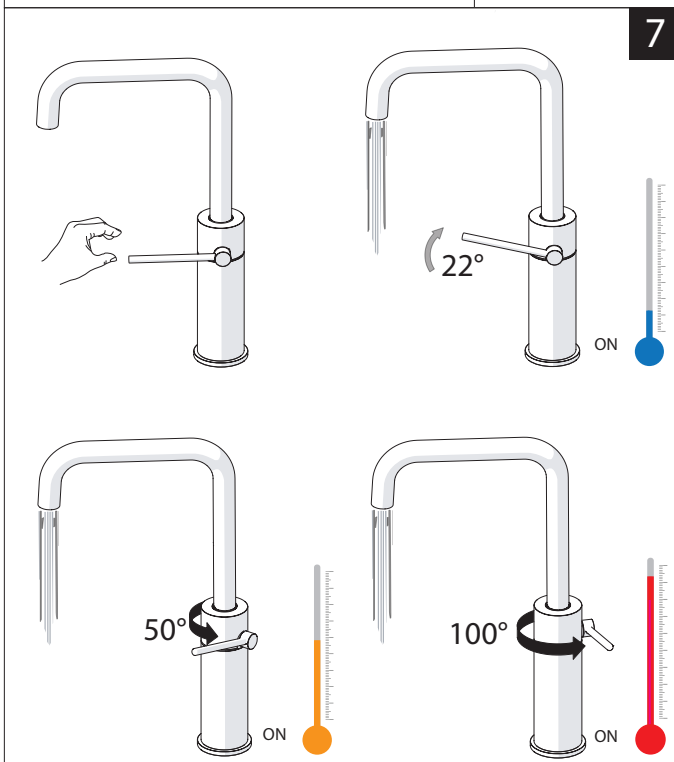

Not included / Non incluso / Non Inclus / Nie zawarty / No incluido / Nao incluido

1

ANELLO DI GUIDA
GUIDE RING

Ø 33.5/35 mm

PRIMA DI INIZIARE / BEFORE STARTING

P	P bar	MAX 10	5	T	T °C	MAX 80	65	45
MIN 0,5	1	T	T °C	MAX 80	65	45		