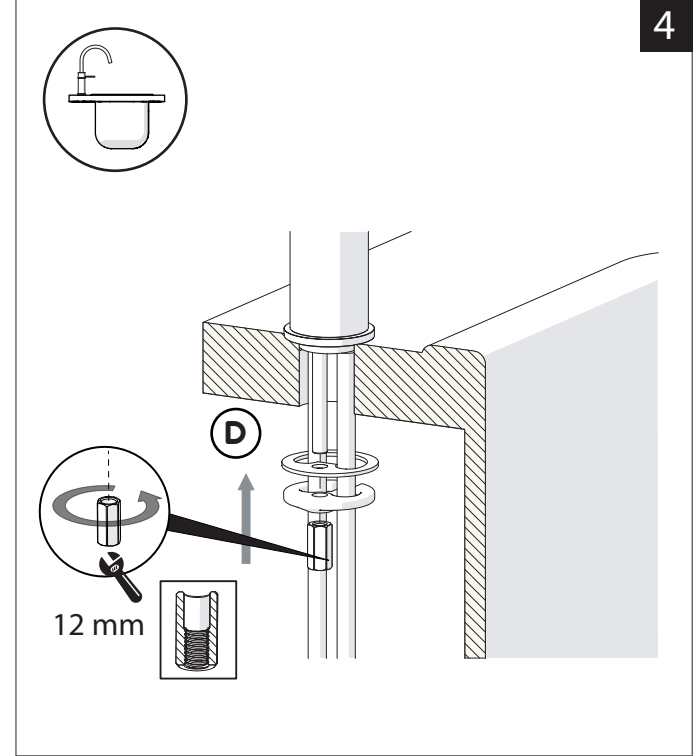

Not included / Non incluso / Non Inclus / Nie zawarty / No incluido / Nao incluido

1

ANELLO DI GUIDA
GUIDE RING

Ø 33.5/35 mm

PRIMA DI INIZIARE / BEFORE STARTING

P	P bar	MAX 10	5	T	T °C	MAX 80	65	45
MIN 0,5	1	T	T °C	MAX 80	65	45		