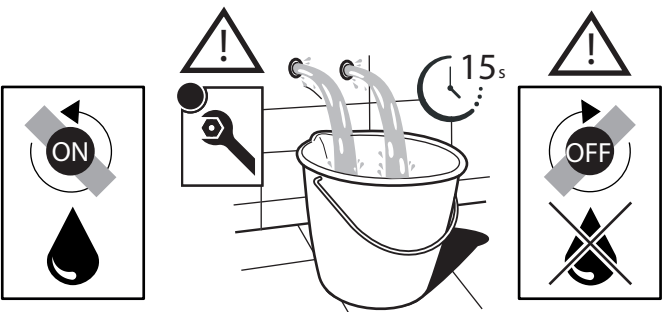

Not included / Non incluso / Non Inclus / Nie zawarty / No incluido / Nao incluido

1

ANELLO DI GUIDA
GUIDE RING

Ø 33.5/35 mm

PRIMA DI INIZIARE / BEFORE STARTING

P	P bar	MAX 10	5	T	T °C	MAX 80	65	45
MIN 0,5	1	T	T °C	MAX 80	65	45		

PULIZIA / CLEANING

ACQUA WATER	NO VERNICIATO NO PAINTED	MICROFIBRA MICROFIBER	SPUGNA SPONGE	DETERGENTI DETERGENT
✓	✓	✓	✗	✗
PER VERNICIATO - PVD FOR PAINTED	ACQUA E SAPONE WATER AND SOAP	ASCIUGARE BENE SEMPRE ALWAYS DRY WELL		
✓	✓			