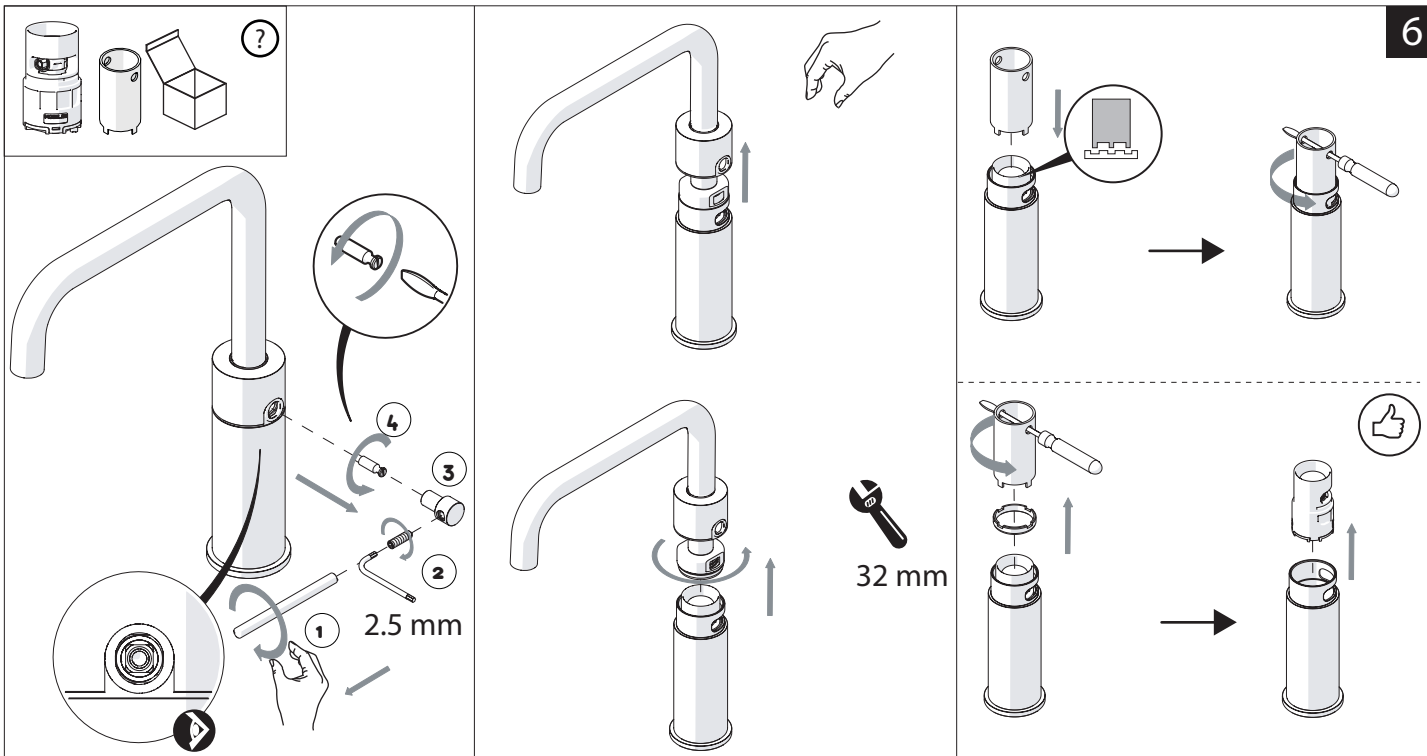

Not included / Non incluso / Non Inclus / Nie zawarty / No incluido / Nao incluido

1

ANELLO DI GUIDA
GUIDE RING

Ø 33.5/35 mm

PRIMA DI INIZIARE / BEFORE STARTING

P	P bar	MAX 10	5	T	T °C	MAX 80	65	45
MIN 0,5	1	T	T °C	MAX 80	65	45		