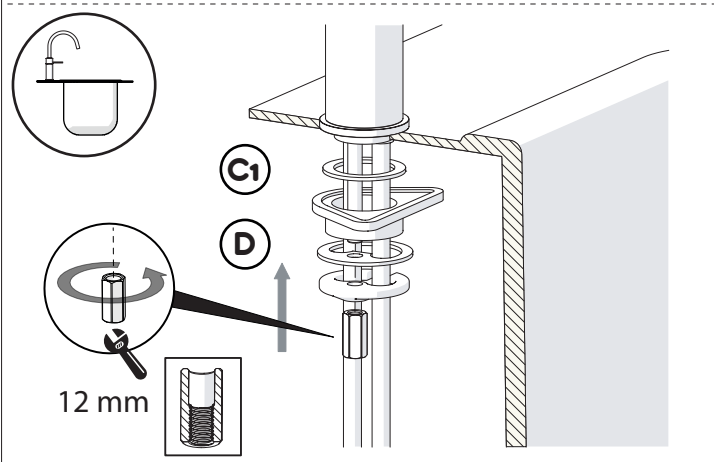

Not included / Non incluso / Non Inclus / Nie zawarty / No incluido / Nao incluido

1

ANELLO DI GUIDA
GUIDE RING

Ø 33.5/35 mm

PRIMA DI INIZIARE / BEFORE STARTING

P	P bar	MAX 10	5	T	T °C	MAX 80	65	45
MIN 0,5	1	T	T °C	MAX 80	65	45		