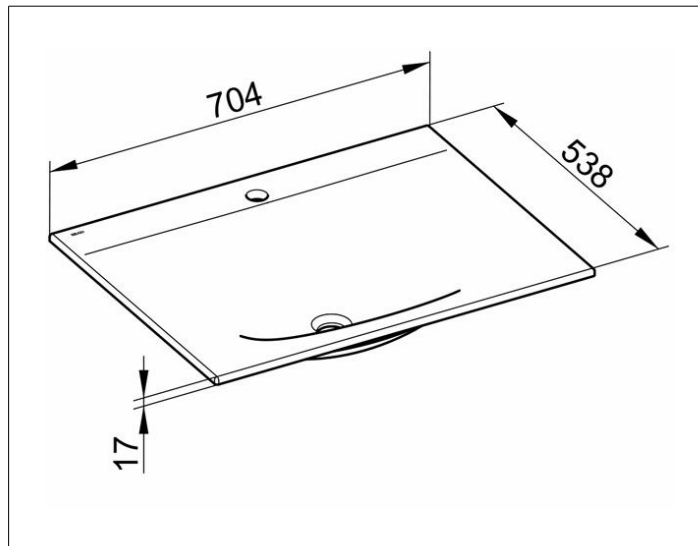

Edition 11

31140310701 Керамический умывальник

ИЗДЕЛИЕ

ЧЕРТЕЖ

ОПИСАНИЕ ИЗДЕЛИЯ

для смесителя на 1 отверстие
в комплекте со сливом-переливом CLOU
с поверхностной обработкой Clean Plus

ПОВЕРХНОСТЬ

белый

ГАБАРИТЫ

704 x 17 x 538 mm