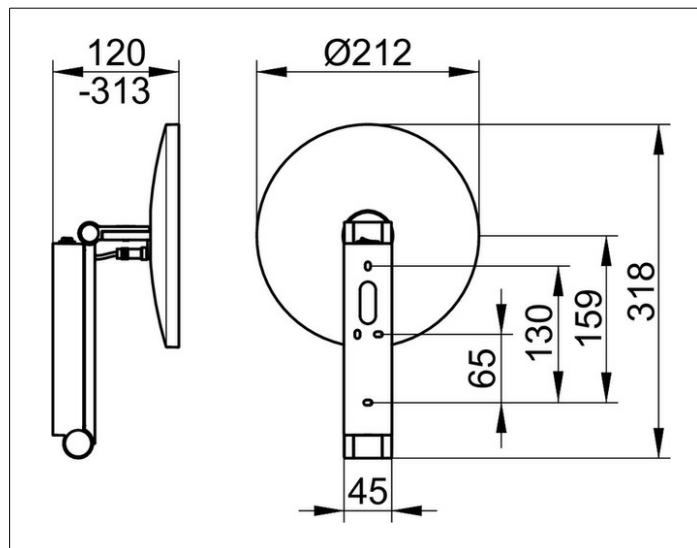

Kosmetikspiegel

17612019004 Косметическое зеркало

ИЗДЕЛИЕ**ЧЕРТЕЖ****ОПИСАНИЕ ИЗДЕЛИЯ**

с подсветкой, 1 цвет подсветки 6500 Кельвин (дневной свет),
включение с помощью выключателя рычажного типа, настенная модель на кронштейне с шарниром, регулируется в трех плоскостях, одностороннее зеркало, вогнутое, коэффициент увеличения x 5
Управление:
встроенным рычажным выключателем
Электроснабжение:
трансформатор 12 V интегрирован в настенный держатель, Напряжение на входе: 220-240 В
Подсветка:
Светодиод 4,5 Вт (срок работы > 50.000 часов)
ЕЕК: D , 5 kWh/1000h

ПОВЕРХНОСТЬ

хром

ГАБАРИТЫ

mit Wippschalter

СПЕЦИФИКАЦИИ

KEUCO iLook_move Cosmetic Mirror, 17612019004
High quality cosmetic mirror, round, high-gloss chrome-plated, illuminated, on swivel arm made of a robust, rectangular metal profile with concealed high-performance hinges, flat wall mounting with 4 attachment points for optimal load distribution, three-dimensionally adjustable, mirror concave on one side, magnification factor x 5, 12V power supply and rocker switch integrated in the wall section, input range 220-240 V, wiring integrated in the swivel arm, lighting: 1 x 4.5 Watt LED (maintenance-free), standby consumption: 0 Watt, operation exclusively via room light switch, not included in the delivery, 1 light color: 6500 kelvin (daylight), height of wall mounting approx. 200 mm, width approx. 45 mm, maximum height approx. 500 mm, outer diameter 212 mm, maximum projection approx. 313 mm, the cosmetic mirror is mounted concealed, delivery incl. corrosion-free mounting material