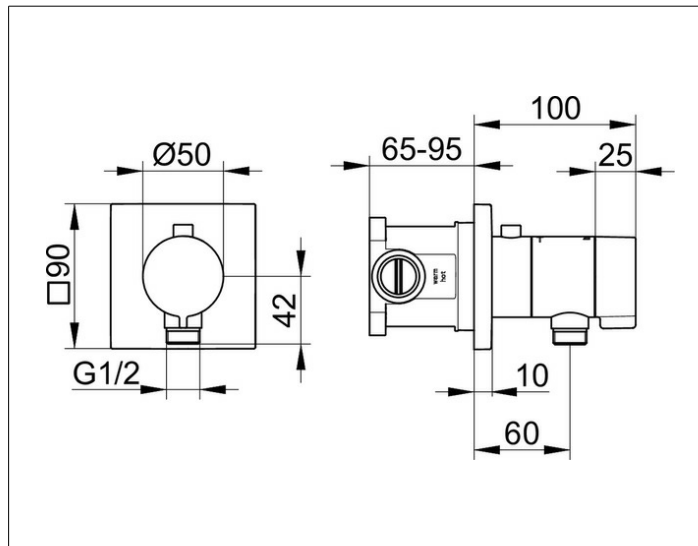

IXMO

59554010022 комплект IXMO_solo

ИЗДЕЛИЕ

ЧЕРТЕЖ

ОПИСАНИЕ ИЗДЕЛИЯ

состоит из:
смесителя с термостатом для встройки с выводом
для шланга, розетки квадратной (59554 010002) и
встраиваемой функциональной части смесителя
(59554 000170)

ПОВЕРХНОСТЬ

хром

ГАБАРИТЫ

Schlauchanschluß, eckig