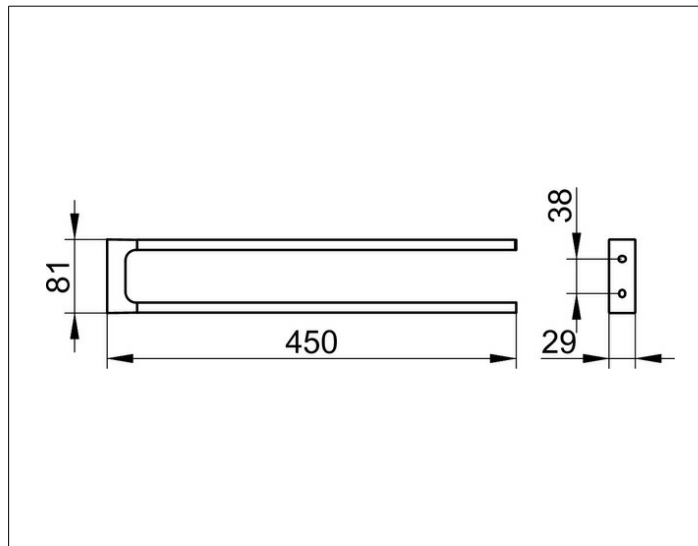

Edition 11

11118130000 Полотенцедержатель

ИЗДЕЛИЕ

ЧЕРТЕЖ

ОПИСАНИЕ ИЗДЕЛИЯ

двойной, неповоротный

ПОВЕРХНОСТЬ

Хром черный шлифованный

ГАБАРИТЫ

450 mm

СПЕЦИФИКАЦИИ

KEUCO EDITION 11 towel holder 11118130000

brushed black chrome towel rail in formal design and clear geometric shapes

two mutually adjacent retaining arms - easy to clean fixed, easily Throat 17-11/16"