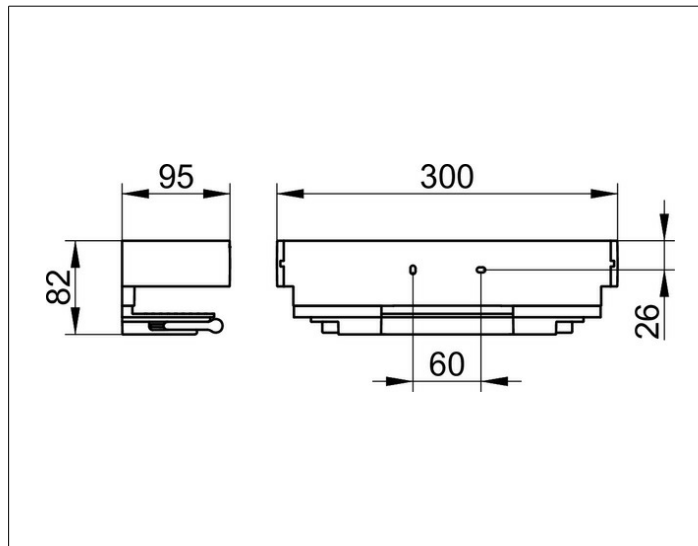

Edition 11

11159130000 Корзинка для душа

**ИЗДЕЛИЕ**

**ЧЕРТЕЖ**

**ОПИСАНИЕ ИЗДЕЛИЯ**

со встроенным стеклоочистителем,  
съемная, со скрытым креплением

**ПОВЕРХНОСТЬ**

алюминий серебристый анодированный/Хром черный шлифованный