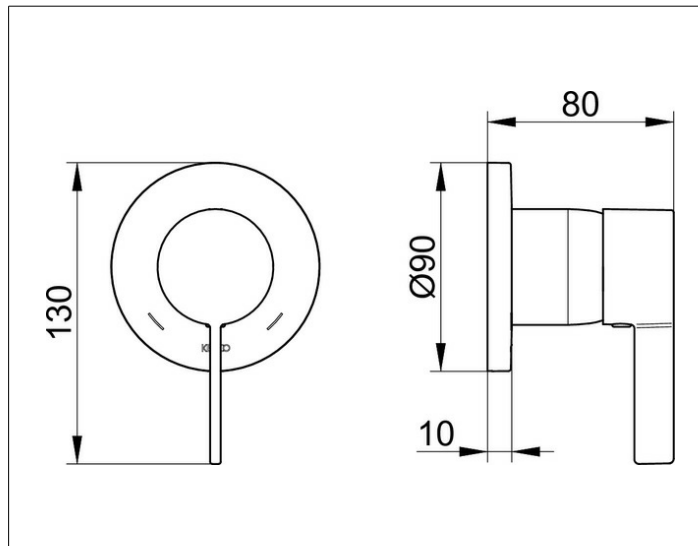

IXMO

59551019501 Встраиваемый однорычажный смеситель DN 15

ИЗДЕЛИЕ

ЧЕРТЕЖ

ОПИСАНИЕ ИЗДЕЛИЯ

Керамический картридж с ограничителем температуры
Наружный комплект состоит из:
рычага, гильзы, розетки (круглой) и функциональной
части, подходящей к внутренней функциональной
части арт. 59551 000070

ПОВЕРХНОСТЬ

хром

СПЕЦИФИКАЦИИ

KEUCO IXMO single lever mixer DN15, 59551019501
chrome-plated single lever mixer for shower and bath,
made of low-dezincifying brass, for recessed installation,
with round rosette, freely positionable,
installation depth 80 - 110 mm,
sound-insulated enclosure,
high-quality mixing cartridge with ceramic sealing gaskets,
temperature controlled,
Set complete with:
handle, sleeve, rosette (round) and installation unit,
total height with lever 130 mm, rosette diameter 90 mm,
10 mm thick, total depth 80 mm,
suitable for rough part no. 59551000070