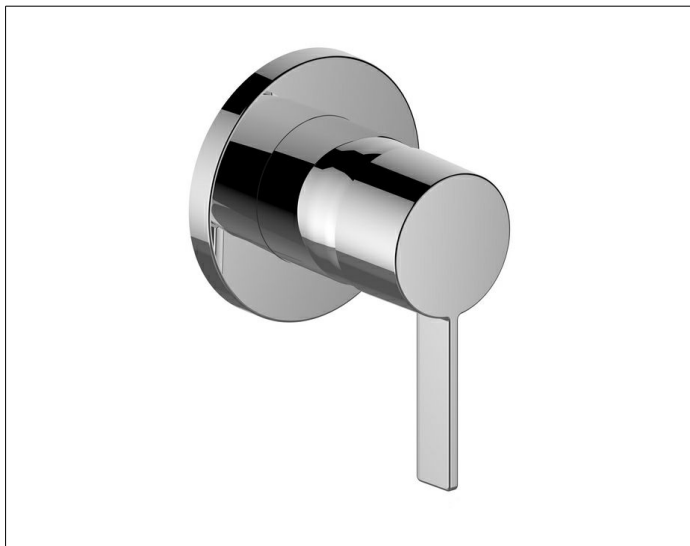

IXMO

59551019501 Встраиваемый однорычажный смеситель DN 15

ИЗДЕЛИЕ

ЧЕРТЕЖ

ОПИСАНИЕ ИЗДЕЛИЯ

Керамический картридж с ограничителем температуры
Наружный комплект состоит из:
рычага, гильзы, розетки (круглой) и функциональной
части, подходящей к внутренней функциональной
части арт. 59551 000070

ПОВЕРХНОСТЬ

хром

СПЕЦИФИКАЦИИ

KEUCO IXMO single lever mixer DN15, 59551019501
chrome-plated single lever mixer for shower and bath,
made of low-dezincifying brass, for recessed installation,
with round rosette, freely positionable,
installation depth 80 - 110 mm,
sound-insulated enclosure,
high-quality mixing cartridge with ceramic sealing gaskets,
temperature controlled,
Set complete with:
handle, sleeve, rosette (round) and installation unit,
total height with lever 130 mm, rosette diameter 90 mm,
10 mm thick, total depth 80 mm,
suitable for rough part no. 59551000070