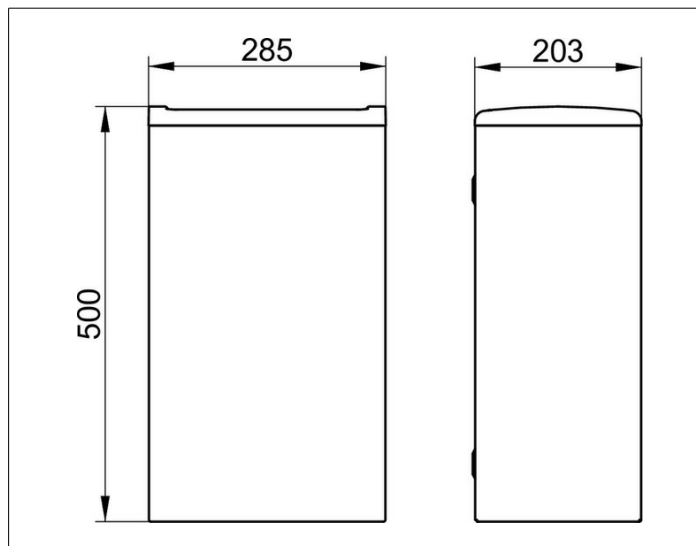

Collection Moll

12788010001 Ведро для мусора

ИЗДЕЛИЕ

ЧЕРТЕЖ

ОПИСАНИЕ ИЗДЕЛИЯ

настенное
вместимость: 25 л

ПОВЕРХНОСТЬ

хром finish (с эффектом полированной нержавеющей стали)/антрацит (

СПЕЦИФИКАЦИИ

KEUCO COLLECTION MOLL Waste bin 12788010001
Waste bin in chrome-finish (polished stainless steel), wall mounted model for installation in public domain, with concealed mounting brackets for bin liners
Capacity: approx. 6.6 gallons, plastic cover frame, anthracite, RAL 7021, Height 19-11/16", Width 11-3/16", Projection 8"
The paper towel dispenser is fitted with 4 hidden fixing points incl. corrosion-free mounting material