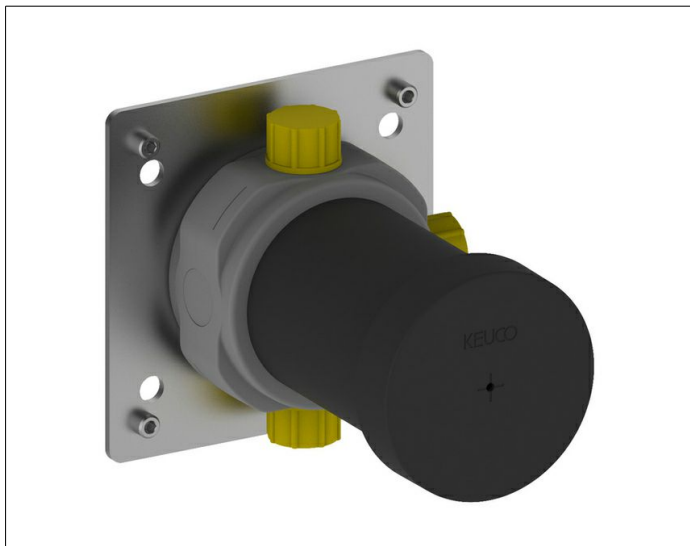

**IXMO**  
**59548000170** Встраиваемая функциональная часть для переключателя на 3 потребителя и выводом для шл

**ИЗДЕЛИЕ****ОПИСАНИЕ ИЗДЕЛИЯ**

Внутренний блок для встройки в стену  
 глубина встройки 80 - 110 мм

**ГАБАРИТЫ**

mit Schlauchanschluß

**ЧЕРТЕЖ****СПЕЦИФИКАЦИИ**

KEUCO IXMO installation unit  
 for 3-way diverter valve  
 with wall outlet for shower hose, DN 15, 59548000170  
 sound-insulated rough part made of low-dezincifying brass  
 for recessed installation,  
 freely positionable, installation depth 80 mm – 110 mm,  
 base plate with adjusting screws  
 for optimal positioning,  
 Connection G 1/2 inch with colour marking,  
 Note: Suitable for article no:  
 59548010101, 59548010102  
 59548010201, 59548010202