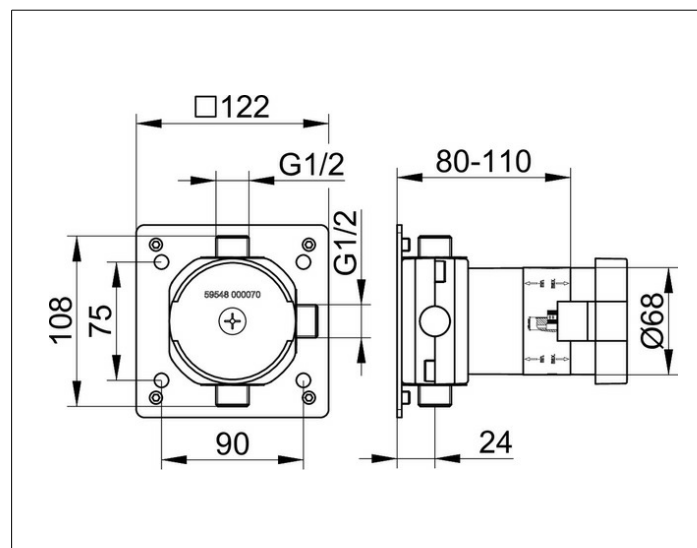

**IXMO**  
**59548000170** Встраиваемая функциональная часть для переключателя на 3 потребителя и выводом для шл

**ИЗДЕЛИЕ****ОПИСАНИЕ ИЗДЕЛИЯ**

Внутренний блок для встройки в стену  
 глубина встройки 80 - 110 мм

**ГАБАРИТЫ**

mit Schlauchanschluß

**ЧЕРТЕЖ****СПЕЦИФИКАЦИИ**

KEUCO IXMO installation unit  
 for 3-way diverter valve  
 with wall outlet for shower hose, DN 15, 59548000170  
 sound-insulated rough part made of low-dezincifying brass  
 for recessed installation,  
 freely positionable, installation depth 80 mm – 110 mm,  
 base plate with adjusting screws  
 for optimal positioning,  
 Connection G 1/2 inch with colour marking,  
 Note: Suitable for article no:  
 59548010101, 59548010102  
 59548010201, 59548010202