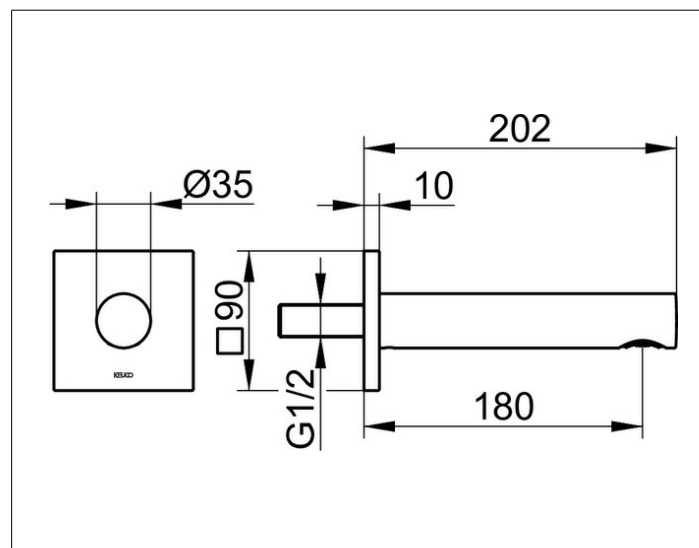

## ОПИСАНИЕ ИЗДЕЛИЯ

с квадратной розеткой,  
с аэратором M 24x1

## ГАБАРИТЫ

Ausladung 180 mm

## СПЕЦИФИКАЦИИ

KEUCO IXMO bath filler DN 15, 59545010102,  
chrome-plated bath filler, DN15,  
timeless design,  
suitable for all concealed fittings,  
square rosette, 90 x 90 mm,  
total depth 202 mm, water flow at 180 mm,  
water connection G 1/2inch, diameter 35mm,  
suitable for rough part 59547000170  
in combination with mounting rail 5957000001-3