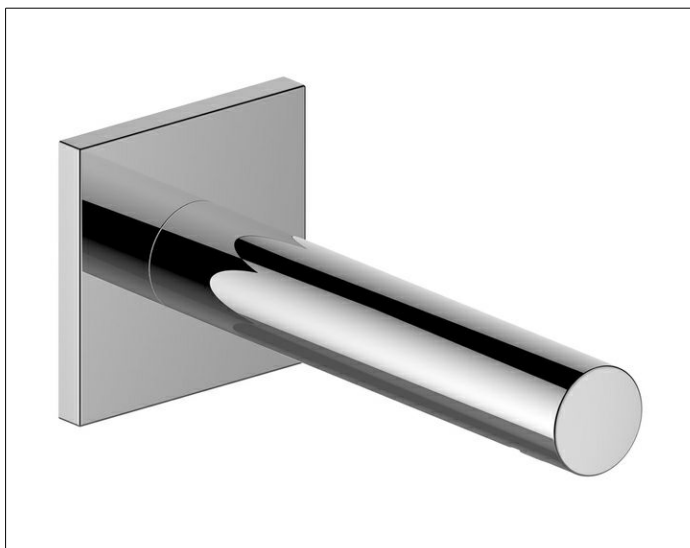

## IXMO

59545010102 Излив для ванны DN 15

## ОПИСАНИЕ ИЗДЕЛИЯ

с квадратной розеткой,  
с аэратором M 24x1

## ГАБАРИТЫ

Ausladung 180 mm

## СПЕЦИФИКАЦИИ

KEUCO IXMO bath filler DN 15, 59545010102,  
chrome-plated bath filler, DN15,  
timeless design,  
suitable for all concealed fittings,  
square rosette, 90 x 90 mm,  
total depth 202 mm, water flow at 180 mm,  
water connection G 1/2inch, diameter 35mm,  
suitable for rough part 59547000170  
in combination with mounting rail 5957000001-3