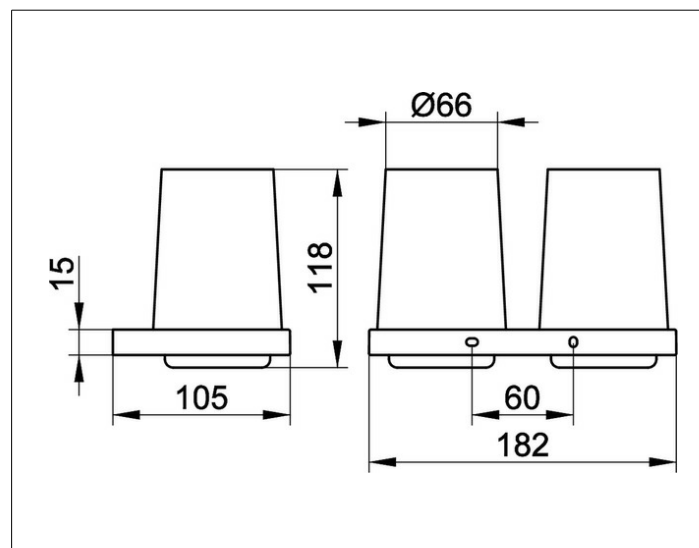

Edition 11

11151019000 Держатель на два стакана

ИЗДЕЛИЕ

ЧЕРТЕЖ

ОПИСАНИЕ ИЗДЕЛИЯ

в комплекте с хрустальными стаканами, ручная работа

ПОВЕРХНОСТЬ

хром

СПЕЦИФИКАЦИИ

KEUCO EDITION 11 11151019000 double tumbler holder with frosted crystal glass for wall mounting, complete

Chromed double glass holder in a clear-cut design and geometric shapes, easy to clean,

Double holder with frosted crystal glass Item no. 1115009000

Height 4-5/8", 2-1/8", width 7-3/16"

Comes with corrosion resistant mounting hardware