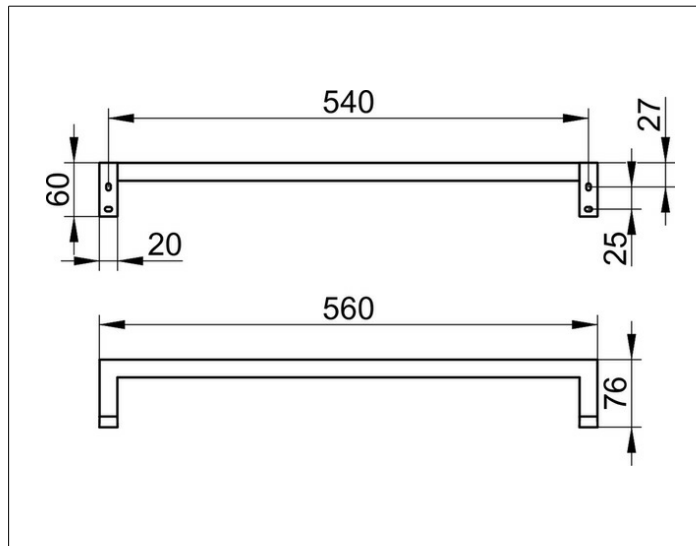

Edition 90 Square

19101010600 Полотенцедержатель

ИЗДЕЛИЕ

ЧЕРТЕЖ

ПОВЕРХНОСТЬ

хром

ГАБАРИТЫ

560 mm