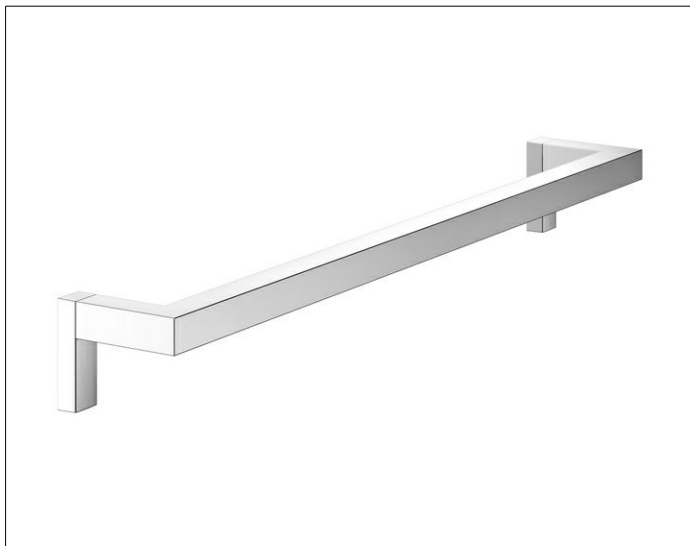

Edition 90 Square

19101010600 Полотенцедержатель

ИЗДЕЛИЕ

ЧЕРТЕЖ

ПОВЕРХНОСТЬ

хром

ГАБАРИТЫ

560 mm