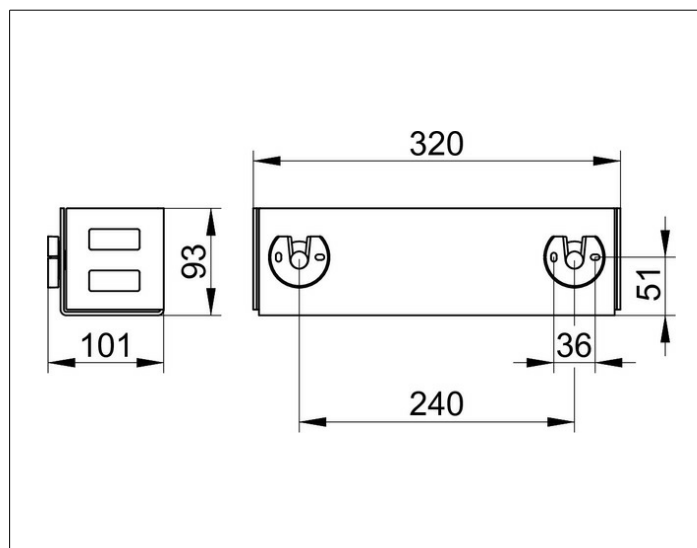

ПОЛОЧКИ ДЛЯ ДУША

24954370000 Корзинка для душа

ИЗДЕЛИЕ

ЧЕРТЕЖ

ОПИСАНИЕ ИЗДЕЛИЯ

Настенный монтаж, съёмная, со скрытым креплением, со сливными прорезями

ПОВЕРХНОСТЬ

черный матовый

ГАБАРИТЫ

320 x 93 x 90 mm