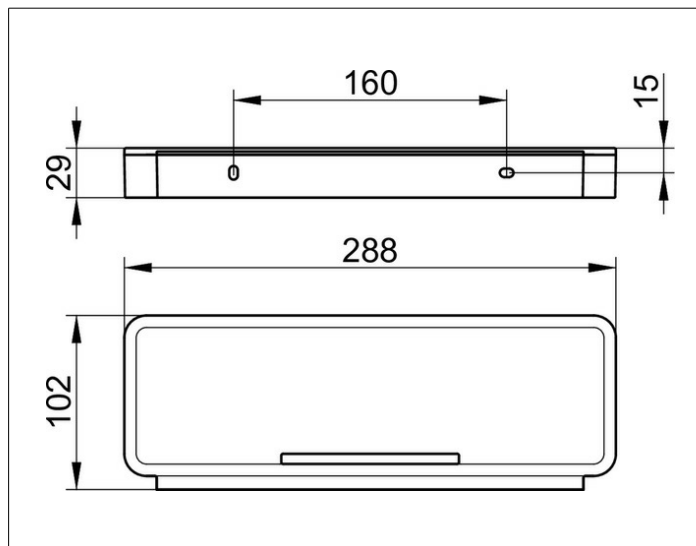

Plan

14959010051 Корзинка для душа

ИЗДЕЛИЕ

ЧЕРТЕЖ

ОПИСАНИЕ ИЗДЕЛИЯ

из 3-х частей: металлическая корзинка и вынимающаяся, небьющаяся, стойкая к мыльному налету и невосприимчивая к воздействию ультрафиолетовых лучей пластиковая вставка, со встроенным стеклоочистителем

ПОВЕРХНОСТЬ

хром/белый (RAL 9010)