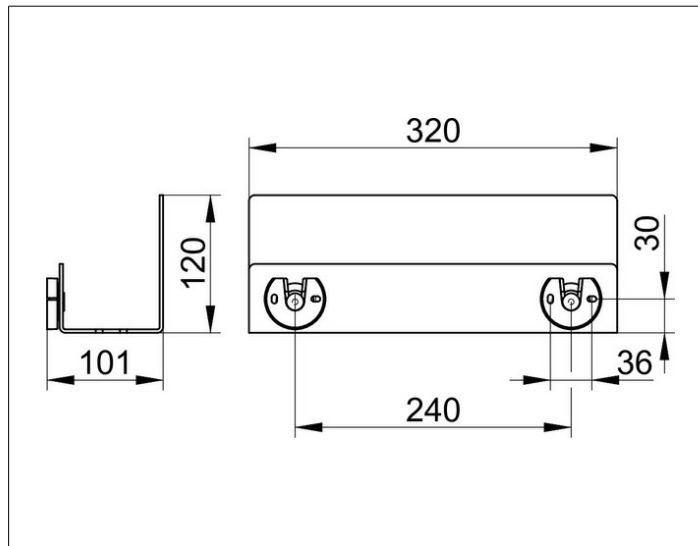

ПОЛОЧКИ ДЛЯ ДУША

24952510000 Полочка для душа

ИЗДЕЛИЕ

ЧЕРТЕЖ

ОПИСАНИЕ ИЗДЕЛИЯ

Настенный монтаж, съёмная, со скрытым креплением, со сливными прорезями и интегрированными крючками

ПОВЕРХНОСТЬ

weiß matt

ГАБАРИТЫ

320 x 120 x 90 mm