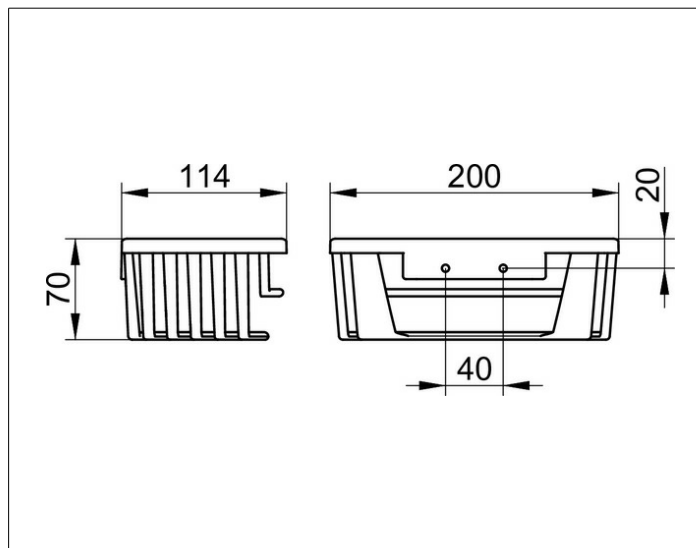

ПОЛОЧКИ ДЛЯ ДУША

24942010100 Корзинка для губки

ИЗДЕЛИЕ

ОПИСАНИЕ ИЗДЕЛИЯ

съемная, со скрытым креплением

ПОВЕРХНОСТЬ

хром

ЧЕРТЕЖ

СПЕЦИФИКАЦИИ

KEUCO SPONGE WIRE BASKET, wall mounted, 24942010100
chrome-plated sponge wire basket in a functional design,
easy to clean, removable,
depth 4-1/2", width 7-7/8", height 2-3/4"
distance between bore holes 1-9/16"
with concealed fastening screws
Delivery incl. corrosion-free mounting material