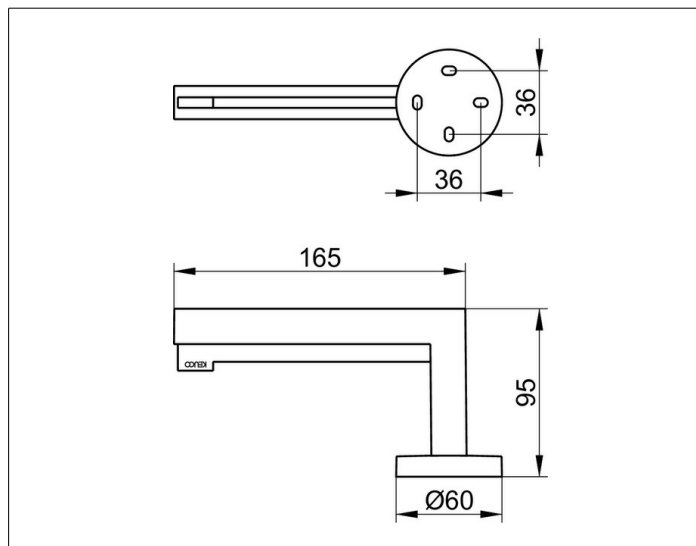

Edition 90

19062010000 Держатель для туалетной бумаги

ИЗДЕЛИЕ

ЧЕРТЕЖ

ОПИСАНИЕ ИЗДЕЛИЯ

открытая форма, для рулона шириной 100/120 мм

ПОВЕРХНОСТЬ

хром