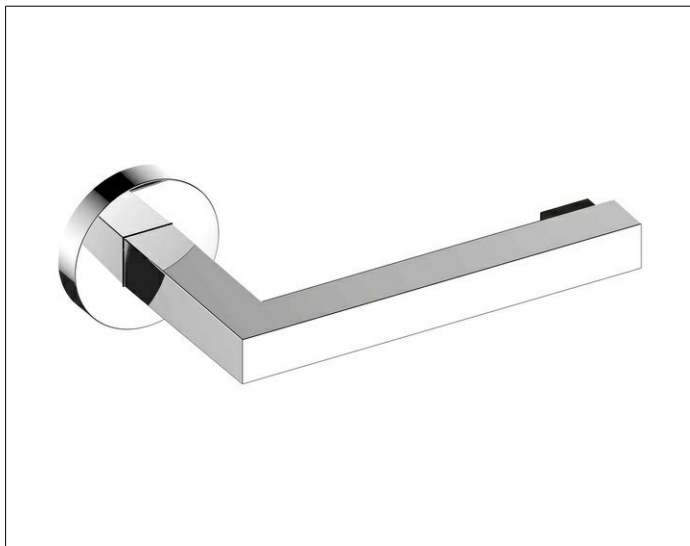

Edition 90

19062010000 Держатель для туалетной бумаги

ИЗДЕЛИЕ

ЧЕРТЕЖ

ОПИСАНИЕ ИЗДЕЛИЯ

открытая форма, для рулона шириной 100/120 мм

ПОВЕРХНОСТЬ

хром