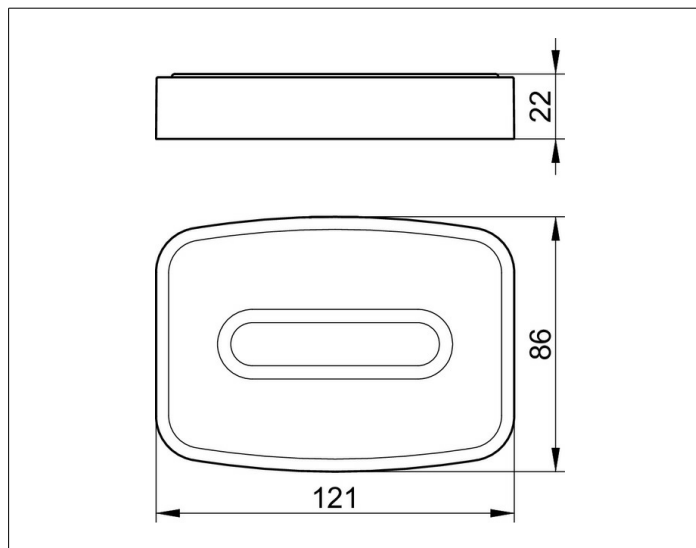

**Elegance**

11655019001 Полочка для мыла

**ИЗДЕЛИЕ****ЧЕРТЕЖ****ОПИСАНИЕ ИЗДЕЛИЯ**

настольная модель, в комплекте с мыльницей из хрустального стекла, матовая

**ПОВЕРХНОСТЬ**

хром

**СПЕЦИФИКАЦИИ**

KEUCO ELEGANCE Soap holder 11655019001  
Table modell,  
Complete with crystal soap dish matt,  
with an elegant shape,  
slightly shaped surfaces with a timeless design,  
easy to clean  
Height 7/8",  
Width 4-3/4",  
Projection 3-3/8"