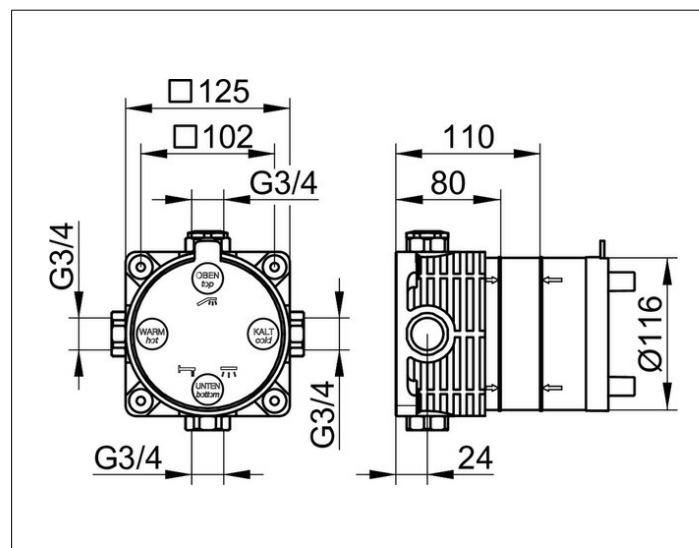

Armaturezubehör

5997000070 FLEXX.BOXX универсальный бокс DN 20

ИЗДЕЛИЕ

ОПИСАНИЕ ИЗДЕЛИЯ

Внутренняя часть для всех встраиваемых смесителей для ванны и душа, смесителей с термостатом с защитным устройством и без, глубина встройки 80 - 110 мм

ЧЕРТЕЖ

СПЕЦИФИКАЦИИ

Keuco Flexx Boxx Unit, concealed, DN 20, 5997000070
 Universal unit dezincification brass, suitable for concealed bath and shower mixer and concealed thermostats with/without cut-off, Flush-shell-set without finishing parts in one-piece elastomer casing and with a cap, mounting depth compensation with additional sealing cuff 30 mm, Flow class BB