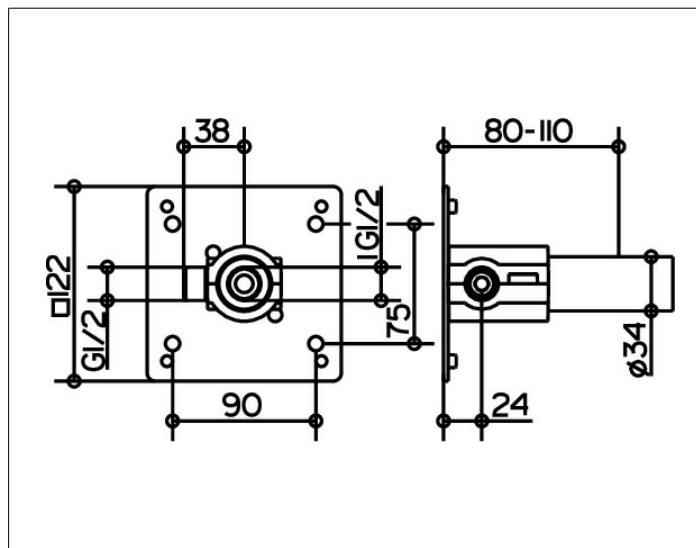

IXMO

59547000170 Встраиваемая универсальная функциональная часть DN 15

ИЗДЕЛИЕ

ЧЕРТЕЖ

ОПИСАНИЕ ИЗДЕЛИЯ

для быстрого монтажа изделий с подводкой 1/2 дюйма в комбинации с монтажной планкой, внутренняя резьба G1/2
глубина встройки 80 - 110 мм

СПЕЦИФИКАЦИИ

KEUCO IXMO installation unit G1/2 inch, DN 15, 595470000170
sound-insulated rough part made of low-dezincifying brass
for recessed installation,
freely positionable, connection G 1/2 inch,
base plate with adjusting screws
for optimal positioning,
suitable IXMO mounting rails 5957000001-3,
connection G1/2 inch suitable for all IXMO bath fillers,
shower hose connections, arms for shower heads and shower heads