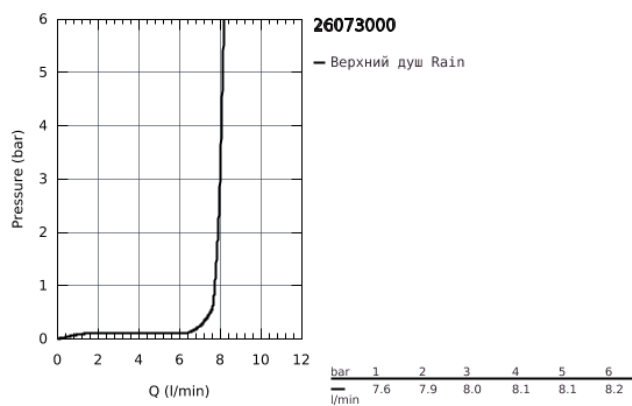

26 073 000 EUPHORIA CUBE 150 ВЕРХНИЙ ДУШ С ДУШЕВЫМ КРОНШТЕЙНОМ 286 ММ,
1 РЕЖИМ СТРУИ