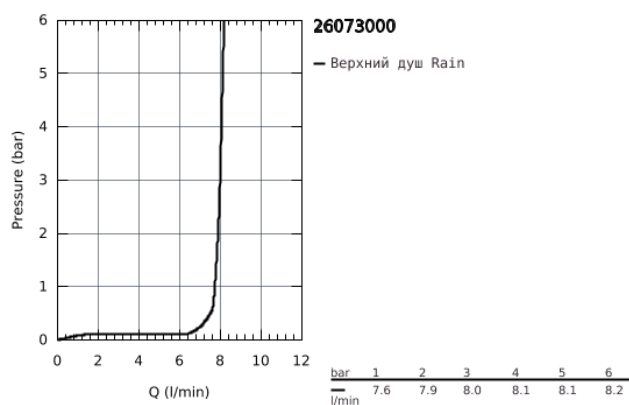

## 26 073 000 EUPHORIA CUBE 150 ВЕРХНИЙ ДУШ С ДУШЕВЫМ КРОНШТЕЙНОМ 286 ММ, 1 РЕЖИМ СТРУИ

### ОПИСАНИЕ ПРОДУКТА

- Colour: хром
- в комплект входят:
- Верхний душ Euphoria Cube 150 (27 705 000)
- один вид струи:
- Rain
- Rainshower Душевой кронштейн 286 мм (27 709 000)
- GROHE Water Saving ограничитель расхода воды 9,5 л/мин
- GROHE DreamSpray превосходный поток воды
- GROHE Long-Life Shine стойкий сверкающий блеск
- SpeedClean система против известковых отложений
- внутренний охлаждающий канал для продолжительного срока службы
- может использоваться с проточным водонагревателем
- минимальное давление 1,0 бар