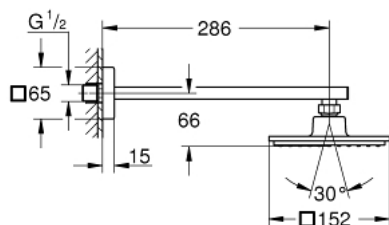

## 26 073 000 EUPHORIA CUBE 150 ВЕРХНИЙ ДУШ С ДУШЕВЫМ КРОНШТЕЙНОМ 286 ММ, 1 РЕЖИМ СТРУИ

### ОПИСАНИЕ ПРОДУКТА

- Colour: хром
- в комплект входят:
- Верхний душ Euphoria Cube 150 (27 705 000)
- один вид струи:
- Rain
- Rainshower Душевой кронштейн 286 мм (27 709 000)
- GROHE Water Saving ограничитель расхода воды 9,5 л/мин
- GROHE DreamSpray превосходный поток воды
- GROHE Long-Life Shine стойкий сверкающий блеск
- SpeedClean система против известковых отложений
- внутренний охлаждающий канал для продолжительного срока службы
- может использоваться с проточным водонагревателем
- минимальное давление 1,0 бар

26 073 000 EUPHORIA CUBE 150 ВЕРХНИЙ ДУШ С ДУШЕВЫМ КРОНШТЕЙНОМ 286 ММ,  
1 РЕЖИМ СТРУИ

26 073 000 EUPHORIA CUBE 150 ВЕРХНИЙ ДУШ С ДУШЕВЫМ КРОНШТЕЙНОМ 286 ММ,  
1 РЕЖИМ СТРУИ

**ЗАПАСНЫЕ ЧАСТИ**, ноября 2012 – now

1: Уплотнение Ø18,5 x Ø12 x 2 (Spare part-nr. 0138900M)

2: Сетка (Spare part-nr. 0676800M)