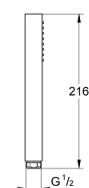

## 27 699 000 EUPHORIA CUBE STICK РУЧНОЙ ДУШ, 1 ВИД СТРУИ

### ОПИСАНИЕ ПРОДУКТА

- Colour: хром
- Normal
- GROHE Water Saving ограничитель расхода воды 9,5 л/мин
- GROHE DreamSpray превосходный поток воды
- GROHE Long-Life Shine стойкий сверкающий блеск
- SpeedClean система против известковых отложений
- внутренний охлаждающий канал для продолжительного срока службы
- универсальное крепление, подходящее к любому стандартному шлангу
- может использоваться с проточным водонагревателем
- минимальное давление 1,0 бар

27 699 000 **EUPHORIA CUBE STICK РУЧНОЙ ДУШ, 1 ВИД СТРУИ**

**ЗАПАСНЫЕ ЧАСТИ** , декабря 2010 – now

1: Сетка (Spare part-nr. 0700200M)