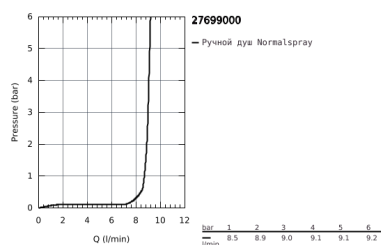

## 27 699 000 EUPHORIA CUBE STICK РУЧНОЙ ДУШ, 1 ВИД СТРУИ

### ОПИСАНИЕ ПРОДУКТА

- Colour: хром
- Normal
- GROHE Water Saving ограничитель расхода воды 9,5 л/мин
- GROHE DreamSpray превосходный поток воды
- GROHE Long-Life Shine стойкий сверкающий блеск
- SpeedClean система против известковых отложений
- внутренний охлаждающий канал для продолжительного срока службы
- универсальное крепление, подходящее к любому стандартному шлангу
- может использоваться с проточным водонагревателем
- минимальное давление 1,0 бар