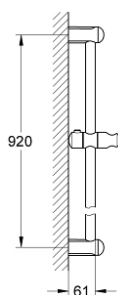

27 524 000 **ДУШЕВАЯ ШТАНГА, 900 ММ**

**ОПИСАНИЕ ПРОДУКТА**

- Colour: хром
- с настенными креплениями
- поворотный держатель с фиксацией по высоте
- GROHE Long-Life Shine стойкий сверкающий блеск

## 27 524 000 ДУШЕВАЯ ШТАНГА, 900 ММ

### ЗАПАСНЫЕ ЧАСТИ , марта 2010 – now

- 1: Держатель душевой штанги (Spare part-nr. 48098000)
- 2: Скользящий элемент (Spare part-nr. 48099000)
- 3: Шайба выравнивания (Spare part-nr. 48051000)\*

\* Optional accessories