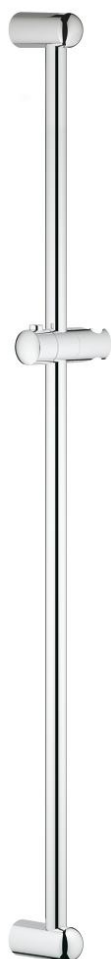

27 524 000 **ДУШЕВАЯ ШТАНГА, 900 ММ**

**ОПИСАНИЕ ПРОДУКТА**

- Colour: хром
- с настенными креплениями
- поворотный держатель с фиксацией по высоте
- GROHE Long-Life Shine стойкий сверкающий блеск

## 27 524 000 ДУШЕВАЯ ШТАНГА, 900 ММ

### ЗАПАСНЫЕ ЧАСТИ , марта 2010 – now

- 1: Держатель душевой штанги (Spare part-nr. 48098000)
- 2: Скользящий элемент (Spare part-nr. 48099000)
- 3: Шайба выравнивания (Spare part-nr. 48051000)\*

\* Optional accessories