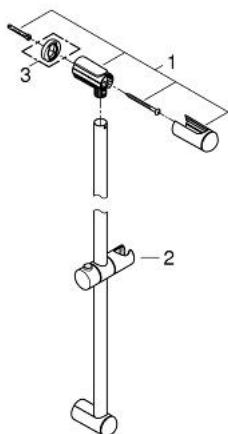

27 524 000 **ДУШЕВАЯ ШТАНГА, 900 ММ**

**ОПИСАНИЕ ПРОДУКТА**

- Colour: хром
- с настенными креплениями
- поворотный держатель с фиксацией по высоте
- GROHE Long-Life Shine стойкий сверкающий блеск

## 27 524 000 ДУШЕВАЯ ШТАНГА, 900 ММ

### ЗАПАСНЫЕ ЧАСТИ , марта 2010 – now

- 1: Держатель душевой штанги (Spare part-nr. 48098000)
- 2: Скользящий элемент (Spare part-nr. 48099000)
- 3: Шайба выравнивания (Spare part-nr. 48051000)\*

\* Optional accessories