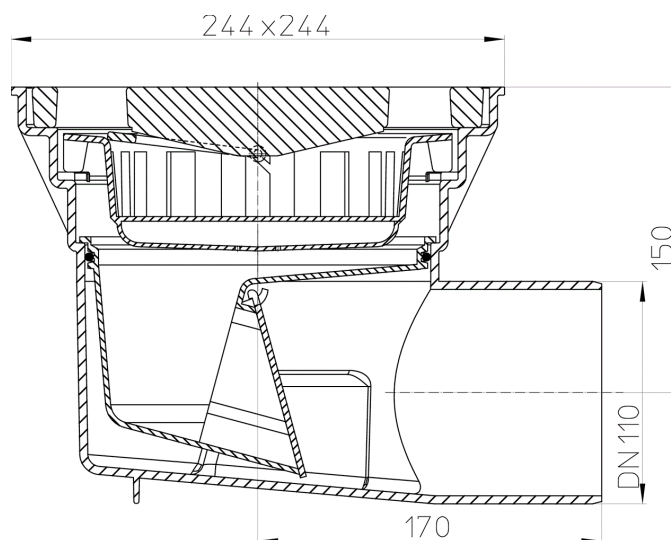

HL605

Дворовый трап серии Perfekt DN110 горизонтальный выпуск 244x244мм
 ПП/226x226мм чугун, с морозостойчивым запахозапирающим устройством.

Дворовый трап серии Perfekt DN110 горизонтальный выпуск с подрамниками из ПП 244 x 244 мм, чугунной решеткой 226 x 226 мм, песколовкой, с морозостойчивым запахозапирающим устройством.

тех.изображение

ТЕХНИЧЕСКИЕ ДАННЫЕ

| | | | |
|--------------------|---------|----------------|------------------------|
| Материал | PP/GG | Высота монтажа | 205 mm |
| Размер | DN110 | Насадка | 244 x 244 mm |
| Производительность | 4,2 l/s | Решётка | Gusseisen 226 x 226 mm |

HL605.1

Дворовый трап серии Perfekt DN110 горизонтальный выпуск 260x260мм /226x226мм чугун, с морозоустойчивым запахозапирающим устройством.

HL605.1W

Дворовый трап серии Perfekt DN110 горизонтальный 260x260мм/226x226мм чугун с водяным затвором.

HL605L

Дворовый трап серии Perfekt DN110 горизонтальный 244x244мм/226x226мм ПП с морозоустойчивым запахозапирающим устройством.

HL605LW

Дворовый трап серии Perfekt DN110 горизонтальный 244x244мм/226x226мм ПП с водяным затвором.