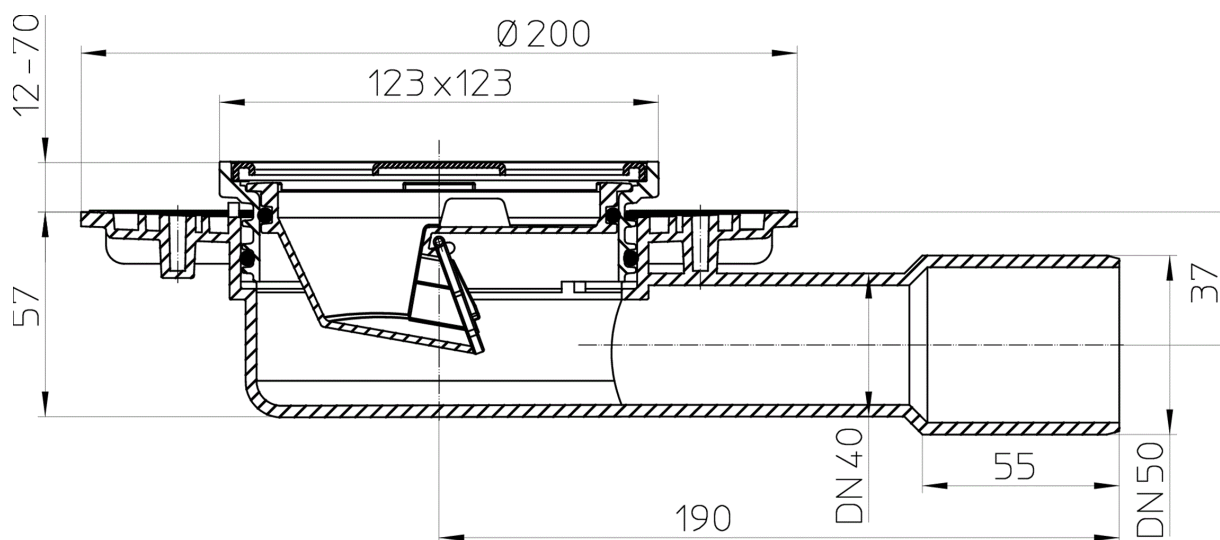

HL90.2

Трап для балконов и террас DN40/50 горизонтальный с запахозапирающей заслонкой, 123x123/115x115мм

Трап для балконов и террас DN40/50 горизонтальный с обжимным фланцем, с морозоустойчивой запахозапирающей заслонкой, со снимаемыми насадными подрамниками 12 - 70мм / 123 x 123мм, решеткой из нержавеющей стали 115 x 115 мм, опорными рамами. Высота монтажа - 57 мм! Строительная защита во время монтажа в комплекте.

тех.изображение

ТЕХНИЧЕСКИЕ ДАННЫЕ

Материал	PP, Edelstahl	Высота монтажа	57 mm
Размер	DN40/50	Насадка	12-70mm/123x123mm
Производительность	0,50 l/sec	Решётка	Edelstahl 115x115mm

Вес	0,425	Максимальная нагрузка класса	K - 300 kg
EAN (штрих-код)	9003076016853	Приёмное отверстие	
		Нормы	EN1253