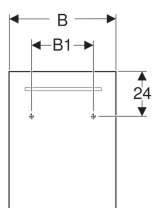

Зеркало с подсветкой Geberit Renova Compact

Образец

Характеристики

- Светодиодное освещение
- Механический выключатель

Технические характеристики

Класс защиты	I
Степень защиты	IP44
Номинальное напряжение	230 В перем. тока
Частота тока	50 Гц
Рабочее напряжение	12 В пост. тока
Выходное напряжение	12 В пост. тока
Потребляемая мощность	6 Вт
Материал	Стекло
Класс энергоэффективности	A++
Цвет подсветки	6400 K

Объем поставки

- Крепеж

Арт. №	B	B1	H	T	Световой поток	
Y862340000	40 см	22.5 см	80 см	3.5 см	780 лм	
862350000	50 см	29 см	65 см	3.5 см	780 лм	
862360000	60 см	29 см	65 см	3.5 см	780 лм	Новый