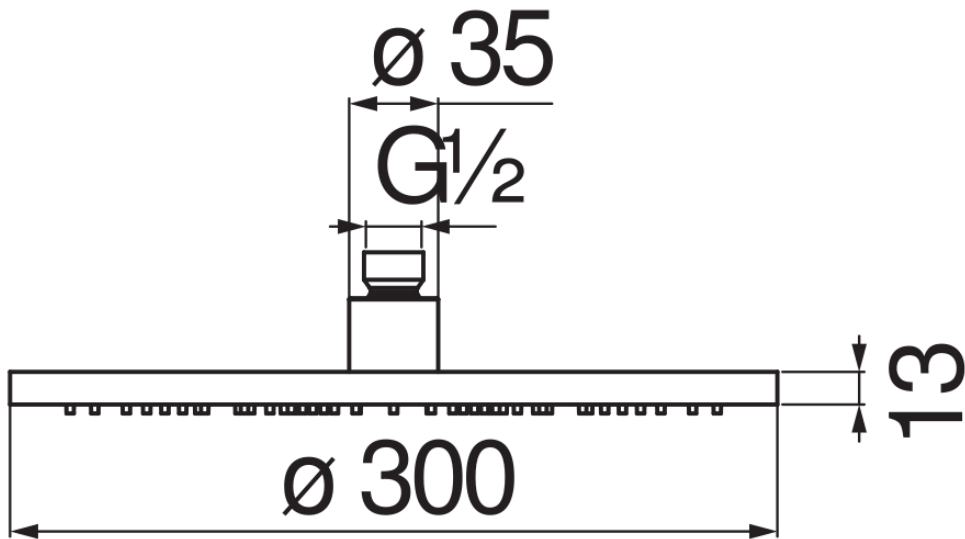

технические характеристики

Шарнирная душевая лейка

Chrome

Размер \varnothing 300 mm

Из пластика

Дождевая форсунка

упаковка: 32 x 32 x 7,5 cm / 0,00768 m³ / 2,4 kg

FLOW RATE DIAGRAM: HOT/COLD WATER