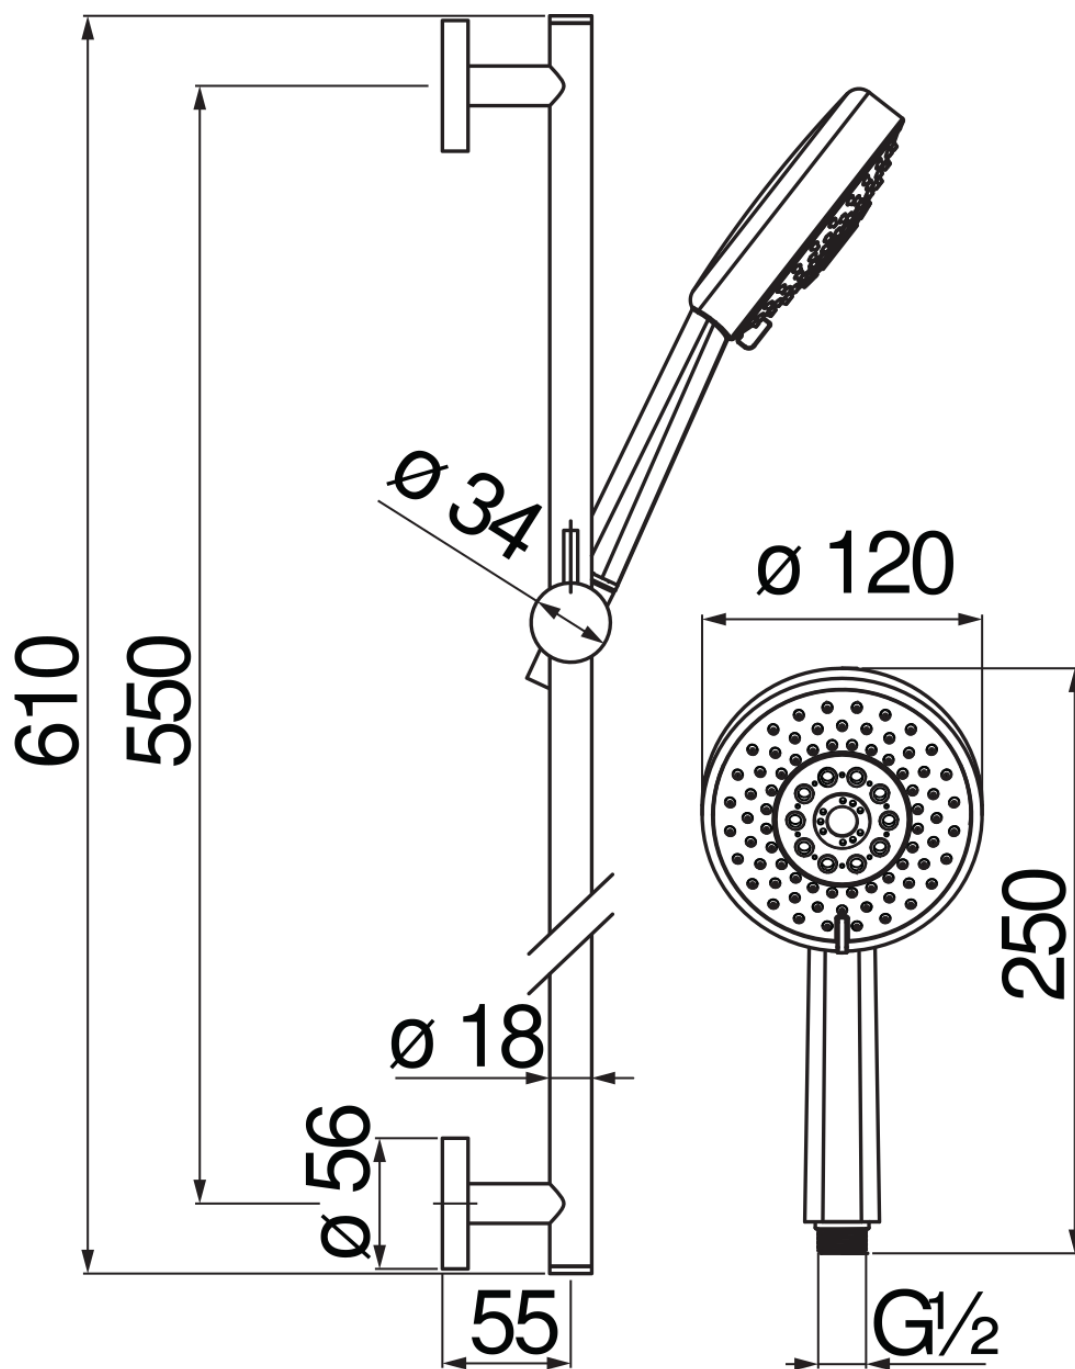

технические характеристики

Душ с настенной штангой

Chrome

Скользящий поворотный держатель ручного душа

3-струйный ручной душ и Шланг длиной 150 см

упаковка: 15 x 82 x 77 см / 0,09471 м<sup>3</sup> / 1,169 kg

FLOW RATE DIAGRAM: HOT/COLD WATER