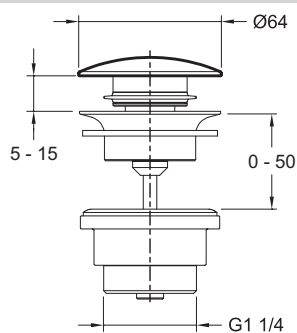

E30536

Коллекция: Общая категория

Отделки\*:

CAT - Матовый хром

BL - Матовый Чёрный

BSN - Матовое золото

Общие характеристики:

### Технические характеристики

• МАТЕРИАЛ : N/A

• TYPE D'ACCESSOIRE : Донный клапан

### Общая информация

Спецификация продукта : Донный клапан. E30536. Коллекция : Общая категория. МАТЕРИАЛ : N/A. TYPE D'ACCESSOIRE : Донный клапан.