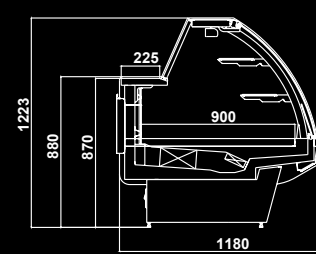

ДОПОЛНИТЕЛЬНОЕ ОСНАЩЕНИЕ

Боковины;
Комплект соединительный в линию;
Делители внутреннего объема;
Разделитель витрин;
Поддоны: одноступенчатые, двухступенчатые;
Подставка для весов;
Доска разделочная;
Нижняя подсветка витрин;
Полка для сумок