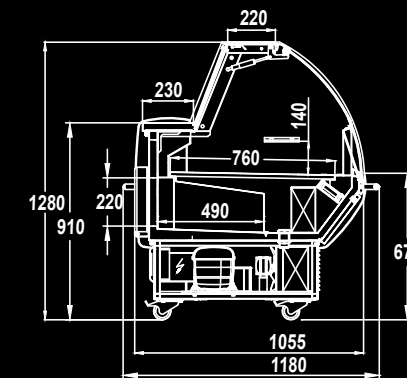

БАЗОВАЯ КОМПЛЕКТАЦИЯ

- Закалённое фронтальное стекло на гидropодъёмниках;
- LED освещение внутреннего объёма;
- Поддоны из нержавеющей стали;
- Столешница из нержавеющей стали повышенной прочности;
- Электронный контроллер с функцией координированной оттайки;
- Механический ТРВ;
- Легкая деревянная упаковка

ДОПОЛНИТЕЛЬНОЕ ОСНАЩЕНИЕ

- Боковины;
- Комплект соединительный в линию;
- Делители внутреннего объёма;
- Разделитель витрин;
- Комплект раздвижных шторок;
- Поддоны: одноступенчатые, двухступенчатые;
- Подставка для весов;
- Доска разделочная;
- Нижняя подсветка витрин;
- Полка для сумок