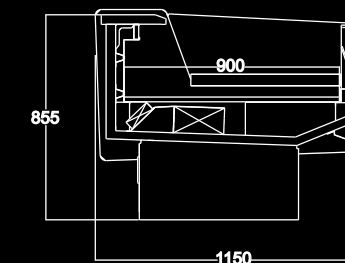

БАЗОВАЯ КОМПЛЕКТАЦИЯ

- Закалённое фронтальное стекло на гидроподъёмниках;
- LED освещение внутреннего объёма;
- Поддоны из нержавеющей стали;
- Столешница из нержавеющей стали повышенной прочности;
- Электронный контроллер с функцией координированной оттайки;
- Механический ТРВ;
- Легкая деревянная упаковка

ДОПОЛНИТЕЛЬНОЕ ОСНАЩЕНИЕ

- Боковины;
- Комплект соединительный в линию;
- Разделитель витрин;
- Делители внутреннего объёма;
- Комплект раздвижных шторок;
- Поддоны: одноступенчатые, двухступенчатые;
- Подставка для весов;
- Доска разделочная;
- Нижняя подсветка витрин;
- Полка для сумок

БАЗОВАЯ КОМПЛЕКТАЦИЯ

- Закалённое фронтальное стекло;
- Поддоны из нержавеющей стали;
- Столешница из нержавеющей стали повышенной прочности;
- Электронный контроллер с функцией координированной оттайки;
- Механический ТРВ;
- Легкая деревянная упаковка

ДОПОЛНИТЕЛЬНОЕ ОСНАЩЕНИЕ

- Боковины;
- Комплект соединительный в линию;
- Разделитель витрин;
- Делители внутреннего объёма;
- Поддоны: одноступенчатые, двухступенчатые;
- Подставка для весов;
- Доска разделочная;
- Нижняя подсветка витрин;
- Полка для сумок