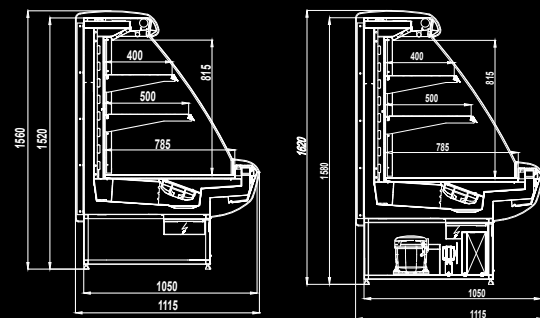

БАЗОВАЯ КОМПЛЕКТАЦИЯ

- LED освещение внутреннего объёма;
- Верхняя цельнотянутая алюминиевая декоративная панель;
- Электронный контроллер с функцией координированной оттайки;
- Механический ТРВ;
- 2 уровня полок 400мм и 500мм
- ТЭН оттайки;
- Ночная шторка с возвратным механизмом и магнитным креплением в развёрнутом виде;
- Легкая деревянная упаковка

ДОПОЛНИТЕЛЬНОЕ ОСНАЩЕНИЕ

- Боковины;
- Комплект соединительный в линию;
- Делители: внутренний, полнопрофильный;
- Полки, кронштейны полок;
- Дополнительное освещение полок;
- Фронтальные ограничители;
- Делители полок и базы;
- Наклонные дисплеи;
- Ценникдержатели

БАЗОВАЯ КОМПЛЕКТАЦИЯ

- LED освещение внутреннего объёма;
- Верхняя цельнотянутая алюминиевая декоративная панель;
- Электронный контроллер с функцией координированной оттайки;
- Механический ТРВ;
- ТЭН оттайки;
- Легкая деревянная упаковка

ДОПОЛНИТЕЛЬНОЕ ОСНАЩЕНИЕ

- Боковины;
- Стеллаж цветочный;
- Верхнее выносное светодиодное освещение