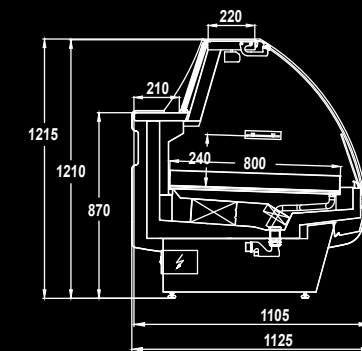

БАЗОВАЯ КОМПЛЕКТАЦИЯ

- Закалённое фронтальное стекло на гидropодъёмниках (на гидropодъёмниках для «закрытых витрин»);
- LED освещение внутреннего объёма (для «закрытой» витрины);
- Поддоны из нержавеющей стали;
- Столешница из нержавеющей стали повышенной прочности;
- Электронный контроллер с функцией координированной оттайки;
- Механический ТРВ;
- Легкая деревянная упаковка