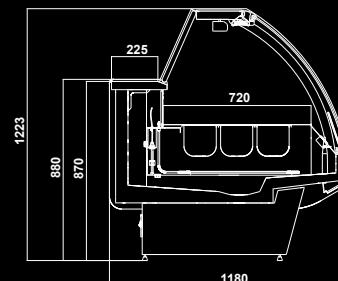

БАЗОВАЯ КОМПЛЕКТАЦИЯ

- Закалённое фронтальное стекло на гидроподъёмниках;
- Боковины (левая, правая);
- Освещение внутреннего объема;
- Комплект раздвижных шторок;
- Поддоны из нержавеющей стали;
- Столешница из нержавеющей стали повышенной прочности;
- Электронный контроллер с функцией координированной оттайки;
- Гастроёмкости (для Антигуа Мармит);
- Легкая деревянная упаковка