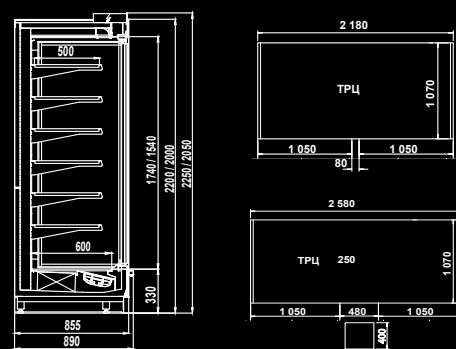

**КУБА ШКАФ**  
Температурный режим: -1 ... +7 С

**КУБА**  
**НИЗКОТЕМПЕРАТУРНАЯ**  
Температурный режим: -25 ... -20 С

**БАЗОВАЯ КОМПЛЕКТАЦИЯ**

- Дверки: стеклопакет с тонкой алюминиевой окантовкой;
- LED освещение внутреннего объема;
- Верхняя цельнотянутая алюминиевая декоративная панель;
- Электронный контроллер с функцией координированной оттайки;
- Механический ТРВ;
- ТЭН оттайки;
- Легкая деревянная упаковка