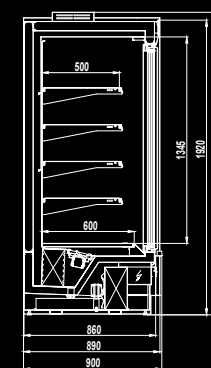

ДОПОЛНИТЕЛЬНОЕ ОСНАЩЕНИЕ:

- Боковины;
- Комплект соединительный в линию;
- Делители: внутренний, полнопрофильный;
- Полки, кронштейны полок;
- Дополнительное освещение полок;
- Наклонные зеркала;
- Крючки колбасные;
- Фронтальные ограничители;
- Делители полок и базы;
- ТЭН оттайки;
- Ценникодержатели