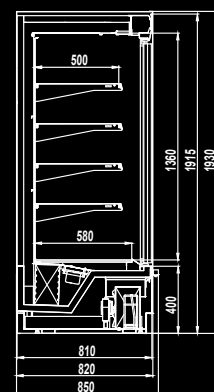

**КАТРАН ШКАФ**  
Температурный режим: +1 ... +7 С

**КАТРАН НИЗКОТЕМПЕРАТУРНАЯ**  
Температурный режим: -25 ... -20 С

**БАЗОВАЯ КОМПЛЕКТАЦИЯ**

- Дверки: стеклопакет с тонкой алюминиевой окантовкой;
- LED освещение внутреннего объёма;
- Верхняя цельнотянутая алюминиевая декоративная панель;
- Электронный контроллер с функцией координированной оттайки;
- Механический ТРВ;
- Легкая деревянная упаковка