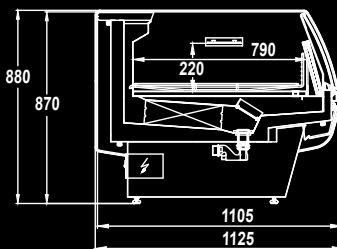

ДОПОЛНИТЕЛЬНОЕ ОСНАЩЕНИЕ

- Боковины;
- Комплект соединительный в линию;
- Комплект раздвижных шторок (для закрытой витрины);
- Разделитель витрин;
- Подставка для весов;
- Доска разделочная;
- Нижняя подсветка витрин;
- Полка для сумок