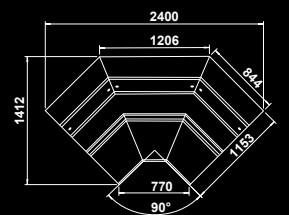

ДОПОЛНИТЕЛЬНОЕ ОСНАЩЕНИЕ

Боковины;
Комплект соединительный в линию;
Делители внутреннего объема;
Разделитель витрин;
Поддоны: одноступенчатые, двухступенчатые;
Подставка для весов;
Доска разделочная;
Нижняя подсветка витрин;
Полка для сумок