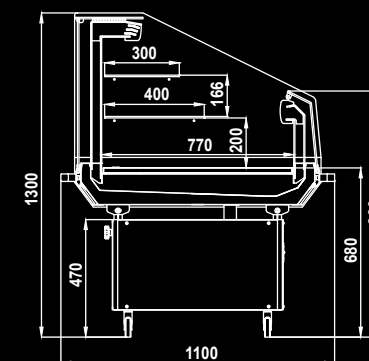

БАЗОВАЯ КОМПЛЕКТАЦИЯ

- Боковины из стеклопакета;
- Возможность угла наклона;
- 2 уровня стеклянных полок 300мм и 400мм
- Электронный контроллер с функцией координированной оттайки;
- Механический ТРВ;
- Фронтальный отбойник/поручень;
- Колёсная опорная база со стопорным механизмом;
- ТЭН оттайки;
- Легкая деревянная упаковка;
- Функция стыковки промо бонет в линию.