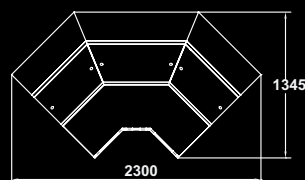

**БЕРИЛЛ  
КОНДИТЕРСКАЯ**  
Температурный режим: +1 ... + 7 С

**БЕРИЛЛ  
НИЗКОТЕМПЕРАТУРНАЯ**  
Температурный режим: -22 ... - 18 С

**БАЗОВАЯ КОМПЛЕКТАЦИЯ**

- Закалённое фронтальное стекло на гидроподъёмниках;
- LED освещение внутреннего объёма;
- 2 уровня полок;
- Поддоны из нержавеющей стали;
- Столешница из нержавеющей стали повышенной прочности;
- Электронный контроллер с функцией координированной оттайки;
- Механический ТРВ;
- Легкая деревянная упаковка