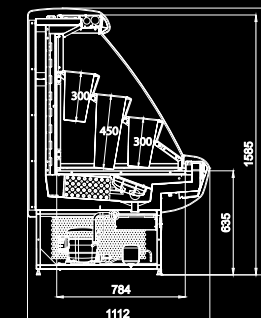

БАЗОВАЯ КОМПЛЕКТАЦИЯ

- LED освещение внутреннего объёма;
- Верхняя цельнотянутая алюминиевая декоративная панель;
- Электронный контроллер с функцией координированной оттайки;
- Механический ТРВ;
- 2 уровня полок 400мм и 500мм
- ТЭН оттайки;
- Ночная шторка с возвратным механизмом и магнитным креплением в развёрнутом виде;
- Легкая деревянная упаковка

ДОПОЛНИТЕЛЬНОЕ ОСНАЩЕНИЕ

- Боковины;
- Комплект соединительный в линию;
- Делители: внутренний, полнопрофильный;
- Полки, кронштейны полок;
- Дополнительное освещение полок;
- Фронтальные ограничители;
- Делители полок и базы;
- Наклонные дисплеи;
- Ценникдержатели

БАЗОВАЯ КОМПЛЕКТАЦИЯ

- LED освещение внутреннего объёма;
- Верхняя цельнотянутая алюминиевая декоративная панель;
- Электронный контроллер с функцией координированной оттайки;
- Механический ТРВ;
- ТЭН оттайки;
- Легкая деревянная упаковка

ДОПОЛНИТЕЛЬНОЕ ОСНАЩЕНИЕ

- Боковины;
- Стеллаж цветочный;
- Верхнее выносное светодиодное освещение