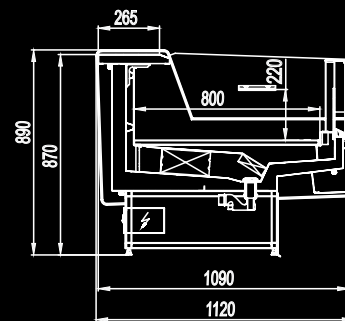

БАЗОВАЯ КОМПЛЕКТАЦИЯ

- Закалённое фронтальное стекло;
- Поддоны из нержавеющей стали;
- Столешница из нержавеющей стали повышенной прочности;
- Электронный контроллер с функцией координированной оттайки;
- Механический ТРВ;
- Легкая деревянная упаковка