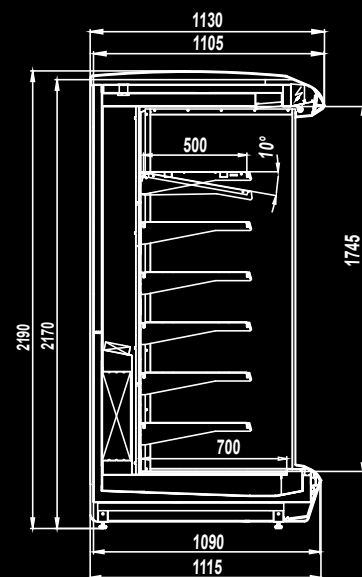

БАЗОВАЯ КОМПЛЕКТАЦИЯ

- LED освещение внутреннего объёма;
- Верхняя цельнотянутая алюминиевая декоративная панель;
- Электронный контроллер с функцией координированной оттайки;
- Механический ТРВ;
- ТЭН оттайки;
- Ночная шторка с возвратным механизмом и магнитным креплением в развёрнутом виде;
- Легкая деревянная упаковка

ДОПОЛНИТЕЛЬНОЕ ОСНАЩЕНИЕ

- Боковины;
- Комплект соединительный в линию;
- Делители: внутренний, полнопрофильный;
- Полки, кронштейны полок;
- Дополнительное освещение полок;
- Наклонные зеркала;
- Крюки колбасные;
- Фронтальные ограничители;
- Делители полок и базы;
- Ценникодержатели

БАЗОВАЯ КОМПЛЕКТАЦИЯ

- Боковины;
- LED освещение внутреннего объёма;
- Верхняя цельнотянутая алюминиевая декоративная панель;
- Электронный контроллер с функцией координированной оттайки;
- Механический ТРВ;
- 2 уровня полок;
- Легкая деревянная упаковка

ДОПОЛНИТЕЛЬНОЕ ОСНАЩЕНИЕ

- Полки, кронштейны полок;
- Возможен выбор сетчатых полок;
- Дополнительное освещение полок;
- Фронтальные ограничители;
- Делители полок и базы;
- Ценникодержатели