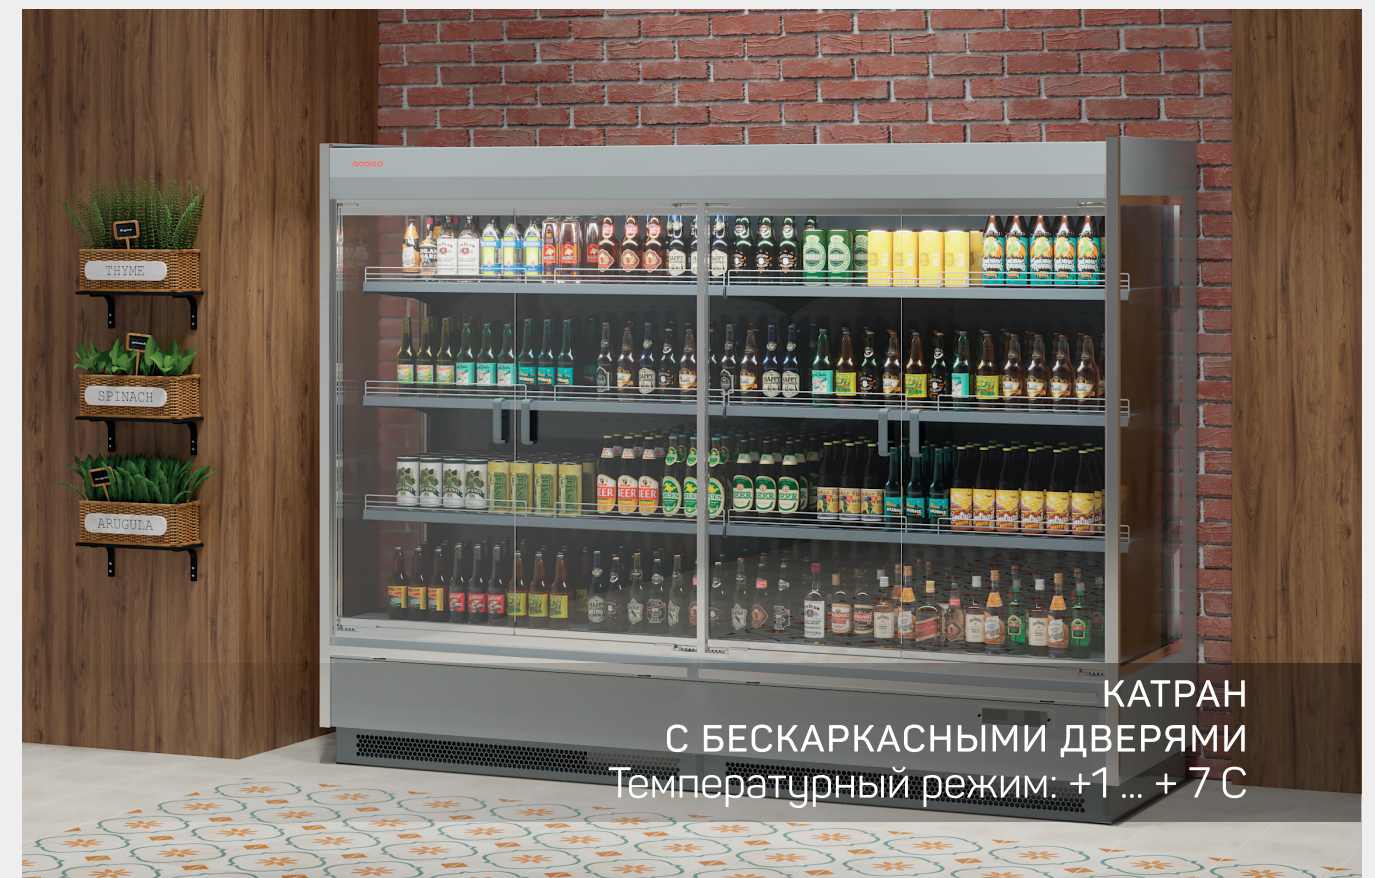

КАТРАН С БЕСКАРКАСНЫМИ ДВЕРЯМИ
Температурный режим: +1 ... + 7 С

БАЗОВАЯ КОМПЛЕКТАЦИЯ

- Стеклянные двери;
- LED освещение внутреннего объема;
- Верхняя цельнотянутая алюминиевая декоративная панель;
- Электронный контроллер с функцией координированной оттайки;
- Механический ТРВ;
- Легкая деревянная упаковка

ДОПОЛНИТЕЛЬНОЕ ОСНАЩЕНИЕ

- Боковины;
- Комплект соединительный в линию;
- Делители: внутренний, полнопрофильный;
- Полки, кронштейны полок;
- Дополнительное освещение полок;
- Наклонные зеркала;
- Крюки колбасные;
- Фронтальные ограничители;
- Делители полок и базы;
- ТЭН оттайки;
- Ценникодержатели.