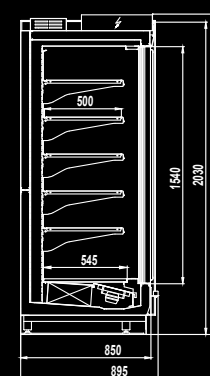

ДОПОЛНИТЕЛЬНОЕ ОСНАЩЕНИЕ

- Боковины;
- Комплект соединительный в линию;
- Делители: внутренний, полнопрофильный;
- Полки сплошные или сетчатые, кронштейны полок;
- Дополнительное освещение полок;
- Фронтальные ограничители;
- Делители полок и базы;
- Ценникодержатели