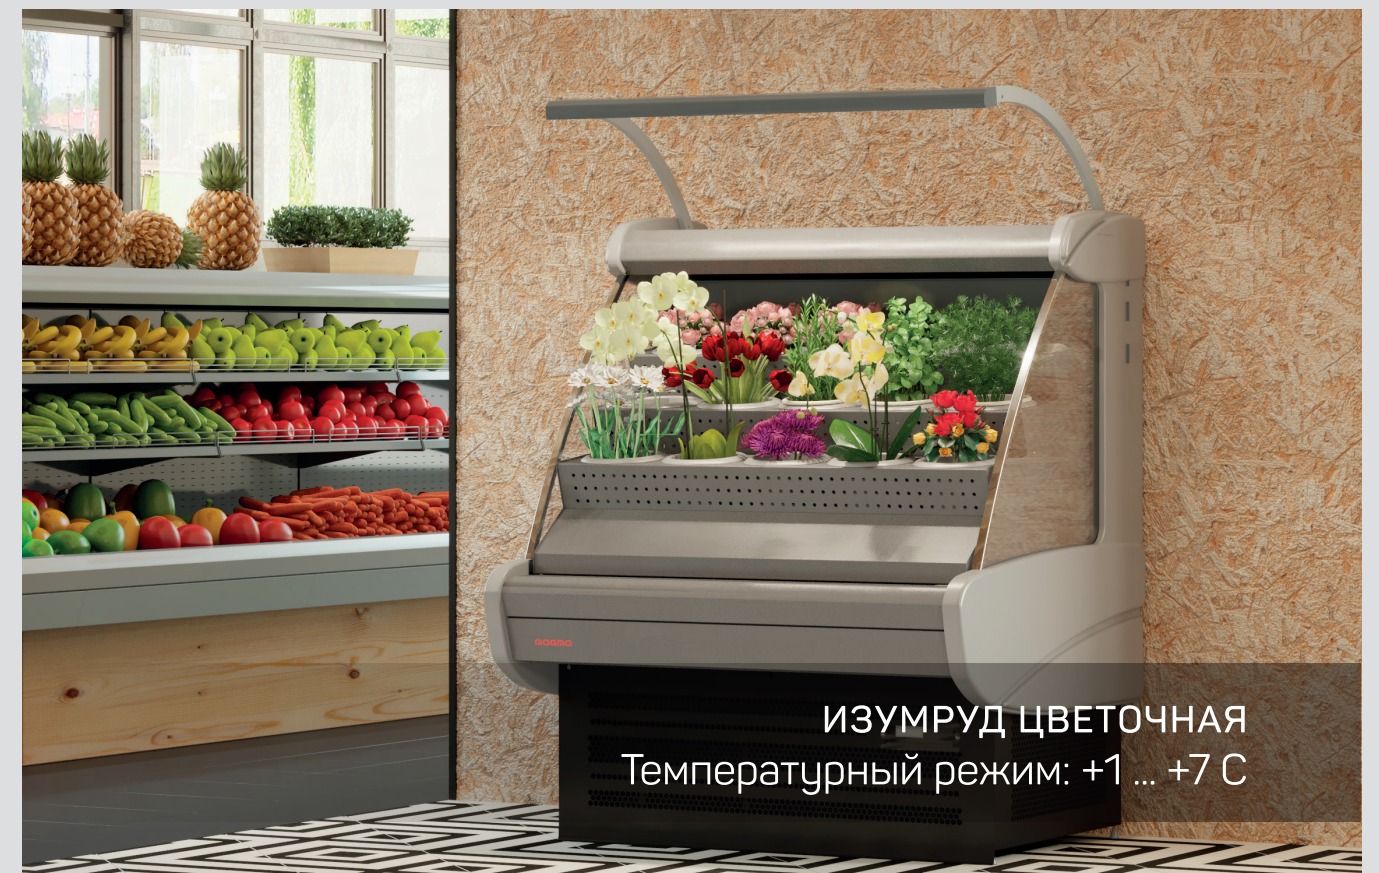

ИЗУМРУД ЦВЕТОЧНАЯ
Температурный режим: +1 ... +7 С

БАЗОВАЯ КОМПЛЕКТАЦИЯ

- LED освещение внутреннего объёма;
- Верхняя цельнотянутая алюминиевая декоративная панель;
- Электронный контроллер с функцией координированной оттайки;
- Механический ТРВ;
- ТЭН оттайки;
- Легкая деревянная упаковка

ДОПОЛНИТЕЛЬНОЕ ОСНАЩЕНИЕ

- Боковины;
- Стеллаж цветочный;
- Верхнее выносное светодиодное освещение