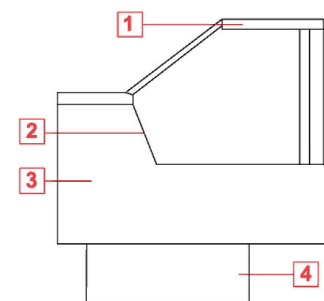

Популярные текстуры камня