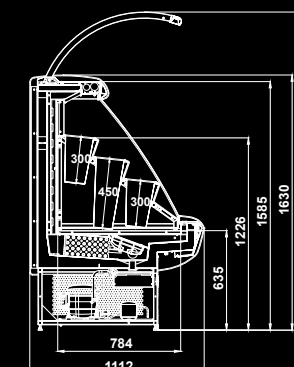

ДОПОЛНИТЕЛЬНОЕ ОСНАЩЕНИЕ

- Боковины;
- Стеллаж цветочный;
- Верхнее выносное светодиодное освещение