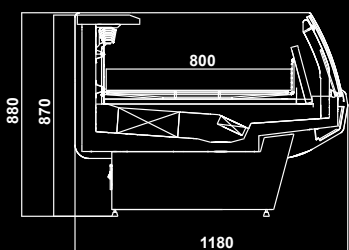

ДОПОЛНИТЕЛЬНОЕ ОСНАЩЕНИЕ

- Боковины;
- Комплект соединительный в линию;
- Разделитель витрин;
- Комплект раздвижных шторок;
- Подставка для весов;
- Доска разделочная;
- Нижняя подсветка витрин;
- Полка для сумок