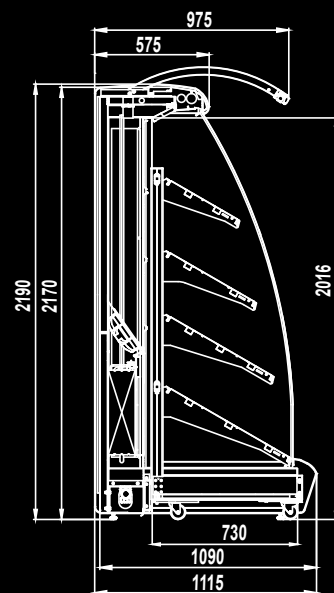

БАЗОВАЯ КОМПЛЕКТАЦИЯ

- LED освещение внутреннего объема;
- Верхняя цельнотянутая алюминиевая декоративная панель
- Электронный контроллер с функцией координированной оттайки;
- Механический ТРВ;
- ТЭН оттайки;
- Легкая деревянная упаковка

ДОПОЛНИТЕЛЬНОЕ ОСНАЩЕНИЕ

- Боковины;
- Комплект соединительный в линию;
- Ценникодержатели;
- Подкатной стеллаж с фронтальными ограничителями полок;
- Выносное светодиодное освещение