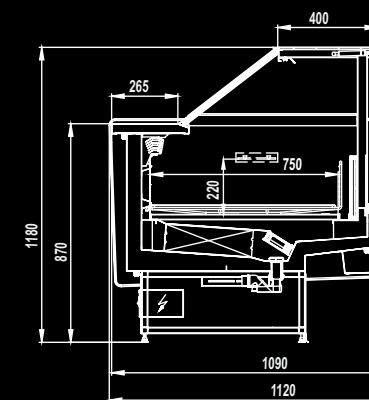

БАЗОВАЯ КОМПЛЕКТАЦИЯ

- Закалённое фронтальное стекло на гидроподъёмниках;
- Поддоны из нержавеющей стали;
- Столешница из нержавеющей стали повышенной прочности;
- Электронный контроллер с функцией координированной оттайки;
- Механический ТРВ;
- Легкая деревянная упаковка

ДОПОЛНИТЕЛЬНОЕ ОСНАЩЕНИЕ

- Боковины;
- Комплект соединительный в линию;
- Делители: высокие, низкие;
- Разделитель витрин;
- Поддоны: одноступенчатые, двухступенчатые;
- Подставка для весов;
- Доска разделочная;
- Нижняя подсветка витрин;
- Полка для сумок;
- Комплект раздвижных шторок