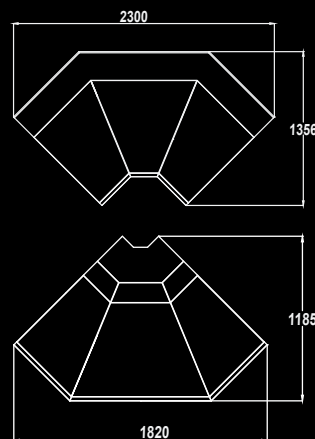

**МАЛАХИТ  
САМООБСЛУЖИВАНИЕ**  
Температурный режим: -1 ... + 7 С

**МАЛАХИТ РЫБНАЯ**  
Температурный режим: 0 ... + 2 С

**БАЗОВАЯ КОМПЛЕКТАЦИЯ**

- Закалённое фронтальное стекло;
- Поддоны из нержавеющей стали;
- Столешница из нержавеющей стали повышенной прочности;
- Электронный контроллер с функцией координированной оттайки;
- Механический ТРВ;
- Легкая деревянная упаковка