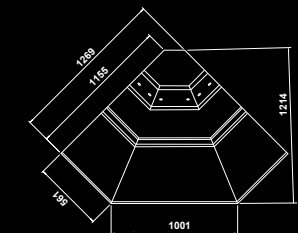

БАЗОВАЯ КОМПЛЕКТАЦИЯ

Закалённое фронтальное стекло на гидроподъёмниках;
LED освещение внутреннего объема;
2 уровня полок;
Поддоны из нержавеющей стали;
Столешница из нержавеющей стали повышенной прочности;
Электронный контроллер с функцией координированной оттайки;
Механический ТРВ;
Легкая деревянная упаковка