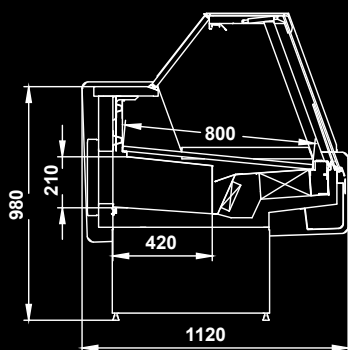

ДОПОЛНИТЕЛЬНОЕ ОСНАЩЕНИЕ

- Боковины;
- Комплект соединительный в линию;
- Делители внутреннего объёма;
- Разделитель витрин;
- Комплект раздвижных шторок;
- Поддоны: одноступенчатые, двухступенчатые;
- Подставка для весов;
- Доска разделочная;
- Нижняя подсветка витрин;
- Полка для сумок