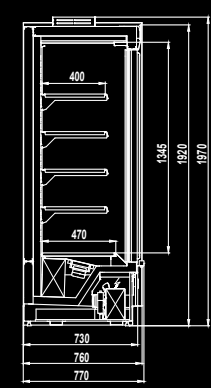

ДОПОЛНИТЕЛЬНОЕ ОСНАЩЕНИЕ

- Боковины;
- Комплект соединительный в линию;
- Делители: внутренний, полнопрофильный;
- Полки сплошные или сетчатые, кронштейны полок;
- Дополнительное освещение полок;
- Фронтальные ограничители;
- Делители полок и базы;
- Ценникодержатели