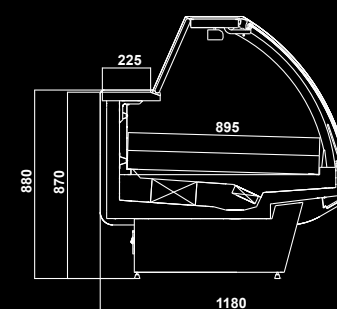

ДОПОЛНИТЕЛЬНОЕ ОСНАЩЕНИЕ

- Боковины;
- Комплект соединительный в линию;
- Разделитель витрин;
- Комплект раздвижных шторок;
- Подставка для весов;
- Доска разделочная;
- Нижняя подсветка витрин;
- Полка для сумок