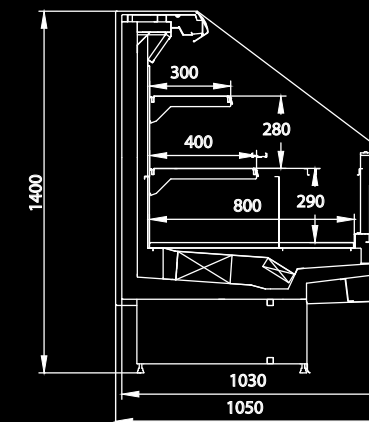

ДОПОЛНИТЕЛЬНОЕ ОСНАЩЕНИЕ

Боковины;
Комплект соединительный в линию;
Разделитель витрин;
Поддоны: одноступенчатые, двухступенчатые;
Нижняя подсветка витрин;
Полка для сумок