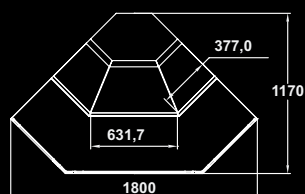

ДОПОЛНИТЕЛЬНОЕ ОСНАЩЕНИЕ

- Боковины;
- Комплект соединительный в линию;
- Разделитель витрин;
- Комплект раздвижных шторок;
- Делители: высокие, низкие;
- Поддоны: одноступенчатые, двухступенчатые;
- Подставка для весов;
- Доска разделочная;
- Нижняя подсветка витрин;
- Полка для сумок