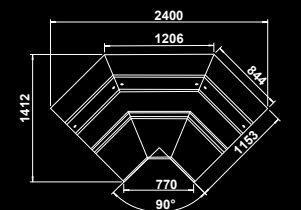

АНТИГУА ТЕПЛОВАЯ
Температурный режим: +65 С