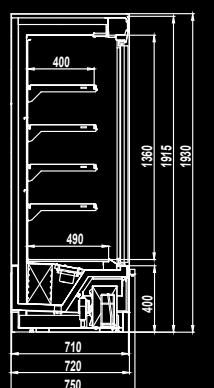

ДОПОЛНИТЕЛЬНОЕ ОСНАЩЕНИЕ:

- Боковины;
- Комплект соединительный в линию;
- Делители: внутренний, полнопрофильный;
- Полки, кронштейны полок;
- Дополнительное освещение полок;
- Наклонные зеркала;
- Крючки колбасные;
- Фронтальные ограничители;
- Делители полок и базы;
- ТЭН оттайки;
- Ценникодержатели