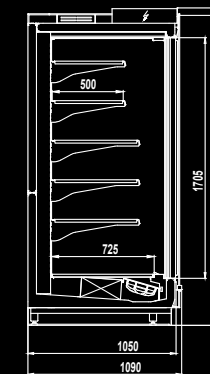

БАЗОВАЯ КОМПЛЕКТАЦИЯ

- Дверки: стеклопакет с алюминиевой окантовкой;
- LED освещение внутреннего объема;
- Верхняя цельнотянутая алюминиевая декоративная панель;
- Электронный контроллер с функцией координированной оттайки;
- Механический ТРВ;
- ТЭН оттайки;
- Легкая деревянная упаковка