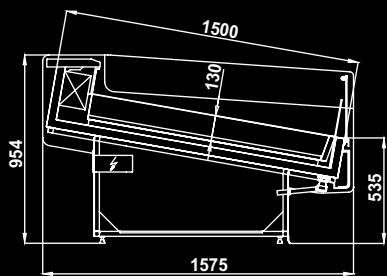

ДОПОЛНИТЕЛЬНОЕ ОСНАЩЕНИЕ

Боковины;
Комплект соединительный в линию;
Подставка для весов;
Доска разделочная;
Нижняя подсветка витрин;
Полка для сумок