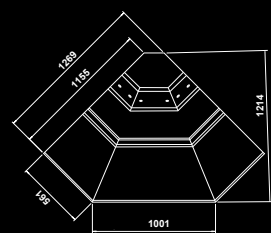

БАЗОВАЯ КОМПЛЕКТАЦИЯ

Закалённое фронтальное стекло;
Поддоны из нержавеющей стали;
Столешница из нержавеющей стали повышенной прочности;
Электронный контроллер с функцией координированной оттайки;
Механический ТРВ;
Легкая деревянная упаковка