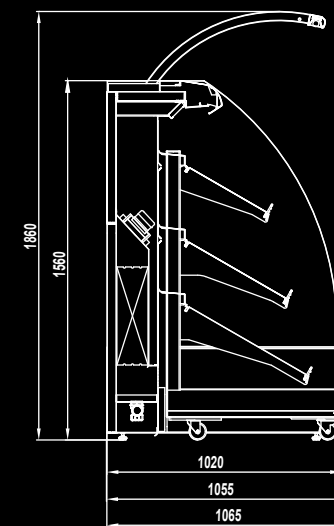

БАЗОВАЯ КОМПЛЕКТАЦИЯ

- LED освещение внутреннего объема;
- Верхняя цельнотянутая алюминиевая декоративная панель;
- Электронный контроллер с функцией координированной оттайки;
- Механический ТРВ;
- ТЭН оттайки;
- Легкая деревянная упаковка

ДОПОЛНИТЕЛЬНОЕ ОСНАЩЕНИЕ

- Боковины;
- Комплект соединительный в линию;
- Подкатной стеллаж с фронтальными ограничителями полок;
- Ценникодержатели