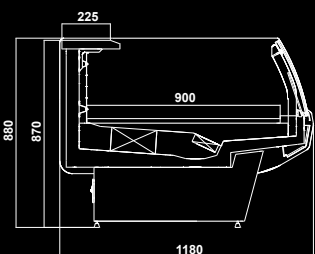

БАЗОВАЯ КОМПЛЕКТАЦИЯ

Закалённое фронтальное стекло;
Поддоны из нержавеющей стали;
Столешница из нержавеющей стали повышенной прочности;
Электронный контроллер с функцией координированной оттайки;
Механический ТРВ;
Легкая деревянная упаковка

ДОПОЛНИТЕЛЬНОЕ ОСНАЩЕНИЕ

Боковины;
Комплект соединительный в линию;
Делители внутреннего объема;
Разделитель витрин;
Поддоны: одноступенчатые, двухступенчатые;
Подставка для весов;
Доска разделочная;
Нижняя подсветка витрин;
Полка для сумок

БАЗОВАЯ КОМПЛЕКТАЦИЯ

Закалённое фронтальное стекло на гидроподъёмниках;
LED освещение внутреннего объема;
2 уровня полок;
Поддоны из нержавеющей стали;
Столешница из нержавеющей стали повышенной прочности;
Электронный контроллер с функцией координированной оттайки;
Механический ТРВ;
Легкая деревянная упаковка

ДОПОЛНИТЕЛЬНОЕ ОСНАЩЕНИЕ

Боковины;
Комплект соединительный в линию;
Разделитель витрин;
Комплект раздвижных шторок;
Поддоны: одноступенчатые, двухступенчатые;
Подставка для весов;
Доска разделочная;
Нижняя подсветка витрин;
Полка для сумок