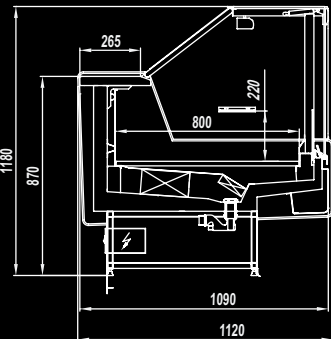

**БЕРИЛЛ ЗАКРЫТАЯ**  
Температурный режим: -1 ... + 7 С

**БЕРИЛЛ САМООБСЛУЖИВАНИЕ**  
Температурный режим: -1 ... + 7 С

**БАЗОВАЯ КОМПЛЕКТАЦИЯ**

- Закалённое фронтальное стекло на гидроподъёмниках;
- LED освещение внутреннего объёма;
- Поддоны из нержавеющей стали;
- Столешница из нержавеющей стали повышенной прочности;
- Электронный контроллер с функцией координированной оттайки;
- Механический ТРВ;
- Легкая деревянная упаковка