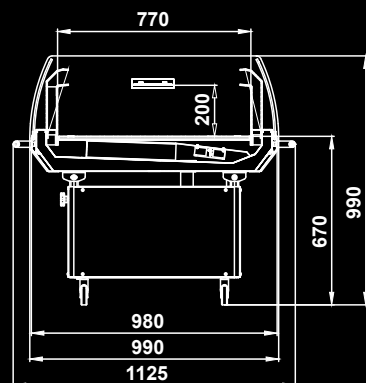

БАЗОВАЯ КОМПЛЕКТАЦИЯ

- Боковины из стеклопакета;
- Возможность угла наклона;
- Электронный контроллер с функцией координированной оттайки;
- Механический ТРВ;
- Фронтальный отбойник/поручень;
- Колёсная опорная база со стопорным механизмом;
- ТЭН оттайки;
- Легкая деревянная упаковка;
- Функция стыковки промо бонет в линию.