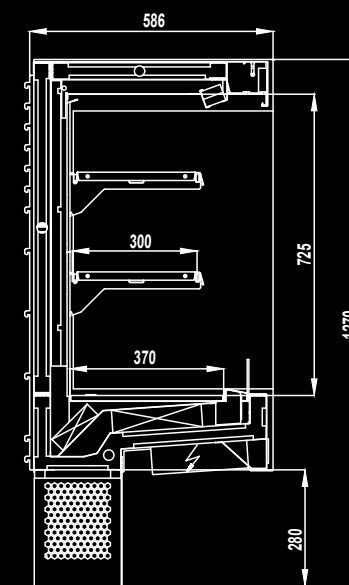

ДОПОЛНИТЕЛЬНОЕ ОСНАЩЕНИЕ

- Полки, кронштейны полок;
- Возможен выбор сетчатых полок;
- Дополнительное освещение полок;
- Фронтальные ограничители;
- Делители полок и базы;
- Ценникодержатели