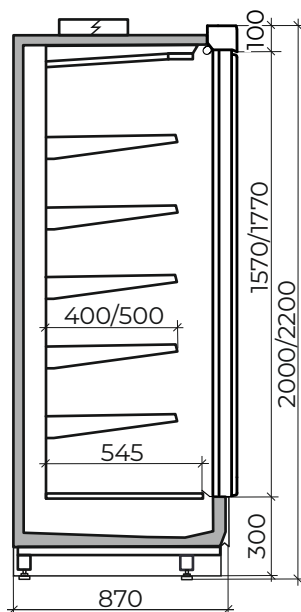

Габариты изделия:

CRETE NT

CRETE NT Compact

CRETE NT Nano

Офис продаж

г. Москва,
ул. Ленинская Слобода 19
+7 (495) 363 5363

Производство

г. Кострома,
ул. Мелиоративная 6
+7 (4942) 41-10-51