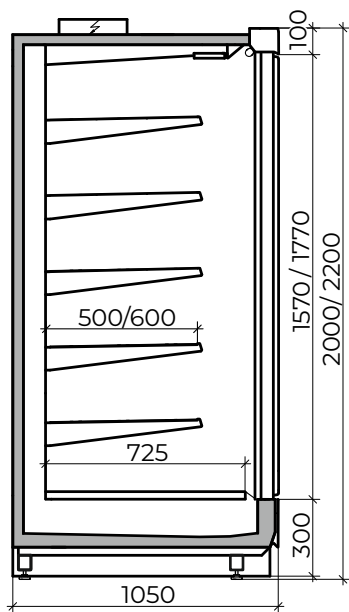

Габариты изделия:

CRETE NT

CRETE NT Compact

CRETE NT Nano

Офис продаж

г. Москва,
ул. Ленинская Слобода 19
+7 (495) 363 5363

Производство

г. Кострома,
ул. Мелиоративная 6
+7 (4942) 41-10-51