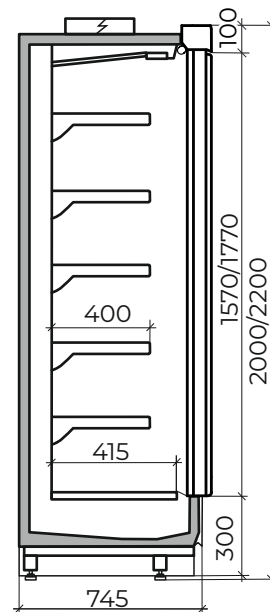

Габариты изделия:

CRETE NT

CRETE NT Compact

CRETE NT Nano

Офис продаж

г. Москва,
ул. Ленинская Слобода 19
+7 (495) 363 5363

Производство

г. Кострома,
ул. Мелиоративная 6
+7 (4942) 41-10-51