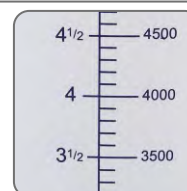

Sturdy handle

V-shaped spout

Food grade PP material

Clearly marked

Litre & Pint

86021A	0.7pints
86121A	1.5pints
86221A	3pints
86321A	4.5pints
86521A	8pints

Litre & Millilitre

86021	0.5ltr
86121	1ltr
86221	2ltr
86321	3ltr
86521	5ltr