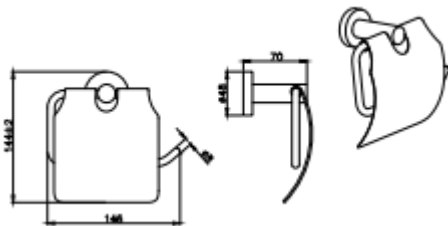

Бумагодержатель с крышкой AQUATEK AQ4009CR/МВ ВЕГА

ХАРАКТЕРИСТИКИ

- Общий размер (мм): 144*146*70
- Основной материал: нержавеющая сталь
- Варианты цвета: хром / черный матовый
- Метод крепления: шурупы
- Монтаж: на стену
- Серия: ВЕГА
- Назначение: аксессуары
- Тип продукта: держатель для туалетной бумаги
- Крышка в комплекте
- Гарантия (лет): 5