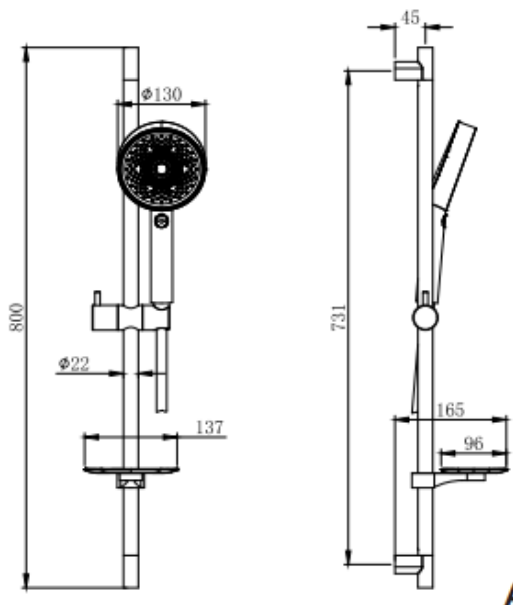

ОПИСАНИЕ

- передвижной держатель лейки;
- 3-х режимная душевая лейка;
- увеличенный диаметр лейки;
- оптимальная длина шланга;
- шланг с защитой от перекручивания;
- высококачественные материалы;
- стойкое покрытие;

КОМПЛЕКТАЦИЯ

- Душевая штанга
- Держатель душевой лейки
- Душевая лейка
- Душевой шланг из ПВХ
- Мыльница
- Монтажный комплект