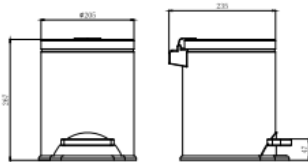

Корзина для мусора с педалью 3л AQUATEK, матовый черный AQ4016MB ВЕГА

AQUATEK

ХАРАКТЕРИСТИКИ

- Общий размер (мм): 267*235*205
- Основной материал: нержавеющая сталь
- Варианты цвета: черный матовый
- Серия: ВЕГА
- Назначение: аксессуары
- Тип продукта: корзина для мусора
- В комплекте: корзина с педалью и крышкой
- Гарантия (лет): 5