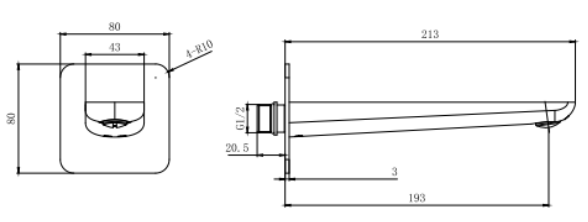

Излив для ванны 190 мм AQUATEK AQ1041CR/MB ВЕГА

ХАРАКТЕРИСТИКИ

- Длина излива (см): 19,3
- Общий размер (мм): 213*80*80
- Основной материал: Латунь
- Монтаж: на стену
- Серия: ВЕГА
- Варианты цвета: хром / черный матовый
- Аэратор: Honeycomb Coin Slot
- Стандарт подводки: 1/2"
- Вращение излива: фиксированный
- Тип продукта: Излив
- Аксессуары в комплекте: настенный переходник/отражатель
- Назначение: Для ванны
- Количество монтажных отверстий: 1 отверстие
- Гарантия (лет): 10