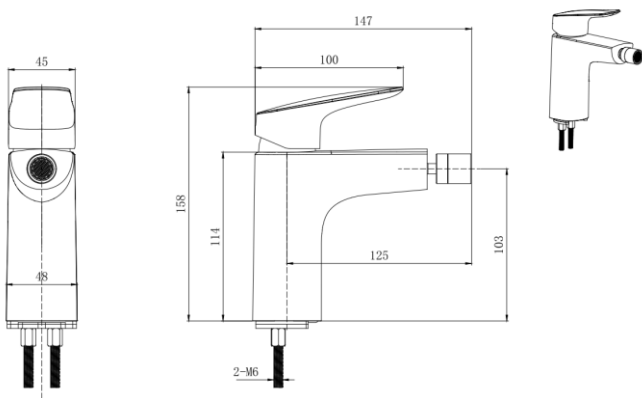

Смеситель для биде AQUATEK AQ1018CR ВЕГА

КОМПЛЕКТАЦИЯ

- Смеситель
- Гибкая подводка 50см
- Монтажный комплект

ХАРАКТЕРИСТИКИ

- Общая высота (см): 15,8
- Высота излива (см): 10,3
- Длина излива (см): 12,5
- Общий размер (мм): 147*48*158
- Основной материал: Латунь
- Монтаж: на биде
- Серия: ВЕГА
- Варианты цвета: хром
- Аэратор: Honeycomb
- Гибкая подводка в комплекте: Да
- Длина гибкой подводки (см): 50
- Тип резьбового соединения: М8
- Стандарт подводки: 1/2"
- Вращение излива: фиксированный
- Тип управления: рычажный
- Тип продукта: Смесители
- Назначение: Для биде
- Количество монтажных отверстий: 1 отверстие
- Гарантия (лет): 10
- Механизм: Керамический картридж WANHA1
- Диаметр картриджа (мм): 35

ОПИСАНИЕ

- подходит к большинству биде;
- однорычажная система регулировки силы струи и температуры воды;
- цельный корпус смесителя снижает вероятность протечек;
- оптимальная длина подводки;
- поворотный аэратор;