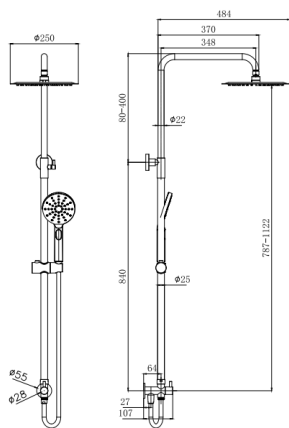

Душевая система 3jet 250мм AQUATEK Reno AQ2046CR/MB

КОМПЛЕКТАЦИЯ

- Тропический душ
- Лейка
- Рейлинг
- Душевой шланг из ПВХ – 2 шт (150 см и 60 см)
- Декоративные отражатели
- S-образный эксцентрик
- Монтажный комплект

ХАРАКТЕРИСТИКИ

- Ширина (см): 48,4
- Длина (см): 25
- Высота (см): 127,3
- Общий размер (мм): 1273*484*250
- Основной материал: нержавеющая сталь
- Материал верхнего душа: нержавеющая сталь
- Материал шланга: поливинилхлорид (ПВХ)
- Материал стойки: нержавеющая сталь
- Материал ручной лейки: ABS-пластик
- Переключение режимов лейки: кнопочное
- Количество режимов лейки: 3
- Монтаж: на стену
- Варианты цвета: хром / черный матовый
- Наличие лейки и шланга: лейка и шланг в комплекте
- Тип продукта: Душевая система
- Аксессуары в комплекте: настенный переходник/отражатель
- Назначение: Для душа
- Длина шланга (см): 150
- Размер/диаметр ручной лейки (см): 12
- Размер/Диаметр верхнего душа (см): 25
- Высота стойки (см): 78,7 – 112,2
- Гарантия (лет): 10

ОПИСАНИЕ

- регулируемая душевая штанга из нержавеющей стали, выдвигающаяся до 1122 мм в высоту;
- увеличенный диаметр тропического душа;
- легкая очистка силиконовых форсунок тропического душа от известкового налета;
- подключение к смесителю с помощью шланга;
- шланг для подключения к смесителю в комплекте;
- высокопрочные материалы;
- лаконичный дизайн;