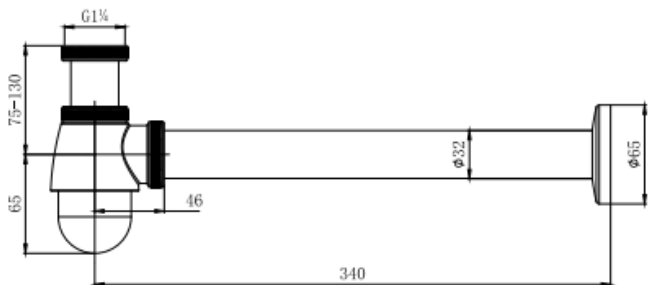

КОМПЛЕКТАЦИЯ

- Сифон
- Донный клапан приобретается отдельно