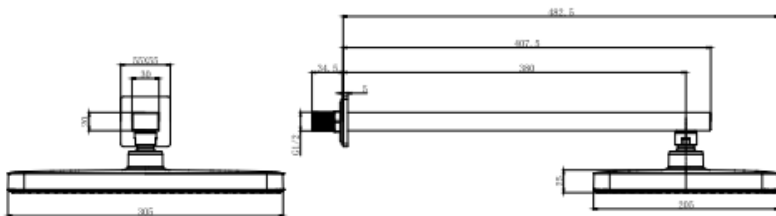

КОМПЛЕКТАЦИЯ

- Верхний душ
- Держатель для душа
- Декоративный отражатель
- Монтажный комплект