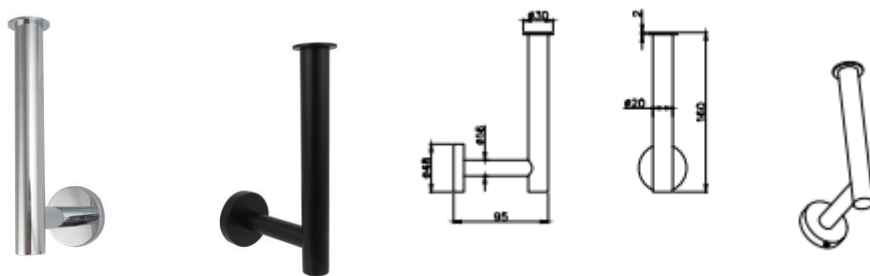

Бумагодержатель для запасного рулона AQUATEK AQ4007CR/MB ВЕГА

ХАРАКТЕРИСТИКИ

- Общий размер (мм): 160*95*48
- Основной материал: нержавеющая сталь
- Варианты цвета: хром / черный матовый
- Метод крепления: шурупы
- Монтаж: на стену
- Серия: ВЕГА
- Назначение: аксессуары
- Тип продукта: держатель для туалетной бумаги
- Гарантия (лет): 5