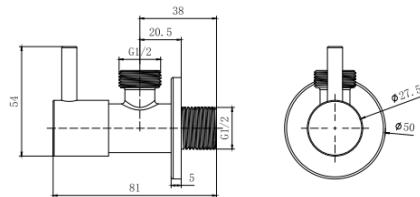

Угловой переходник AQUATEK AQ2450CR/MB

ХАРАКТЕРИСТИКИ

- Общий размер (мм): 81*50*65
- Основной материал: латунь
- Материал рычага: цинковый сплав
- Материал декоративной накладки: нержавеющая сталь
- Варианты цвета: хром / черный матовый
- Резьба на впуске (в дюймах): 1/2 "
- Монтаж: скрытый, на стену
- Назначение: для подвода воды
- Тип продукта: переходник для подвода воды
- Управление: рычажное
- Гарантия (лет): 5