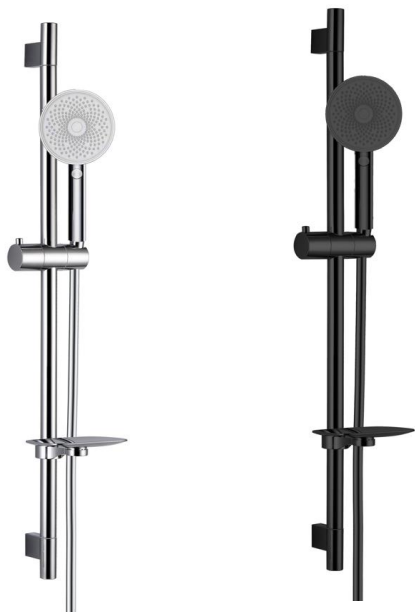

Душевой гарнитур 3jet 73см AQUATEK AQ2031CR/MB

ХАРАКТЕРИСТИКИ

- Общий размер (мм): 800*170*165
- Основной материал: нержавеющая сталь
- Материал шланга: Поливинилхлорид (ПВХ)
- Материал стойки: нержавеющая сталь
- Материал лейки: ABS-пластик
- Материал держателя лейки: ABS-пластик
- Переключение режимов лейки: кнопчное
- Количество режимов лейки: 3
- Монтаж: на стену
- Варианты цвета: хром / черный матовый
- Наличие лейки и шланга: лейка и шланг в комплекте
- Тип продукта: Душевой гарнитур
- Назначение: Для душа
- Длина шланга (см): 160
- Размер/диаметр ручной лейки (см): 13
- Высота стойки (см): 73,1
- Гарантия (лет): 10