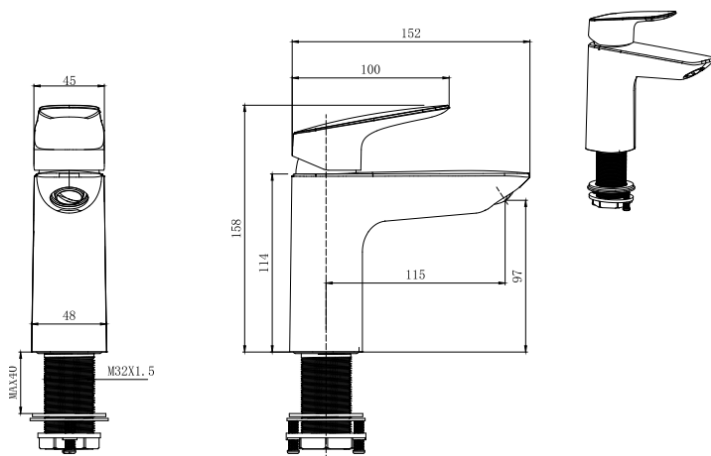

ХАРАКТЕРИСТИКИ

- Общая высота (см): 15.8
- Высота излива (см): 9,7
- Длина излива (см): 11,5
- Общий размер (мм): 152*48*158
- Основной материал: Латунь
- Монтаж: на раковину
- Серия: ВЕГА
- Варианты цвета: хром / черный матовый
- Аэратор: Honeycomb Coin Slot
- Гибкая подводка в комплекте: Да
- Длина гибкой подводки (см): 50
- Тип резьбового соединения: M10
- Стандарт подводки: 1/2"
- Вращение излива: фиксированный
- Тип управления: рычажный
- Тип продукта: смесители
- Назначение: Для умывальника
- Количество монтажных отверстий: 1 отверстие
- Подключение к системе водоснабжения: гибкая подводка
- Гарантия (лет): 10
- Механизм: Керамический картридж WANHAI
- Диаметр картриджа (мм): 35

ОПИСАНИЕ

- однорычажная система регулировки силы струи и температуры воды;
- цельный корпус смесителя снижает вероятность протечек;
- легкая очистка аэратора;
- оптимальная длина подводки;

Смеситель для раковины 97 с донным клапаном AQUATEK AQ1011CR/МВ ВЕГА

ХАРАКТЕРИСТИКИ

- Общая высота (см): 15.8
- Высота излива (см): 9,7
- Длина излива (см): 11,5
- Общий размер (мм): 152*48*158
- Основной материал: Латунь
- Монтаж: на раковину
- Серия: ВЕГА
- Варианты цвета: хром / черный матовый
- Аэратор: Honeycomb Coin Slot
- Гибкая подводка в комплекте: Да
- Длина гибкой подводки (см): 50
- Тип резьбового соединения: М8
- Стандарт подводки: 1/2"
- Вращение излива: фиксированный
- Тип управления: рычажный
- Тип продукта: Смесители
- Назначение: Для умывальника
- Количество монтажных отверстий: 1 отверстие
- Подключение к системе водоснабжения: гибкая подводка
- Гарантия (лет): 10
- Механизм: Керамический картридж WANHAI
- Диаметр картриджа (мм): 35