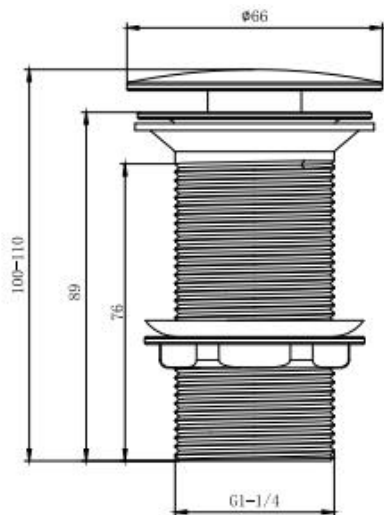

КОМПЛЕКТАЦИЯ

- Донный клапан
- Монтажный комплект (шайба из латуни)