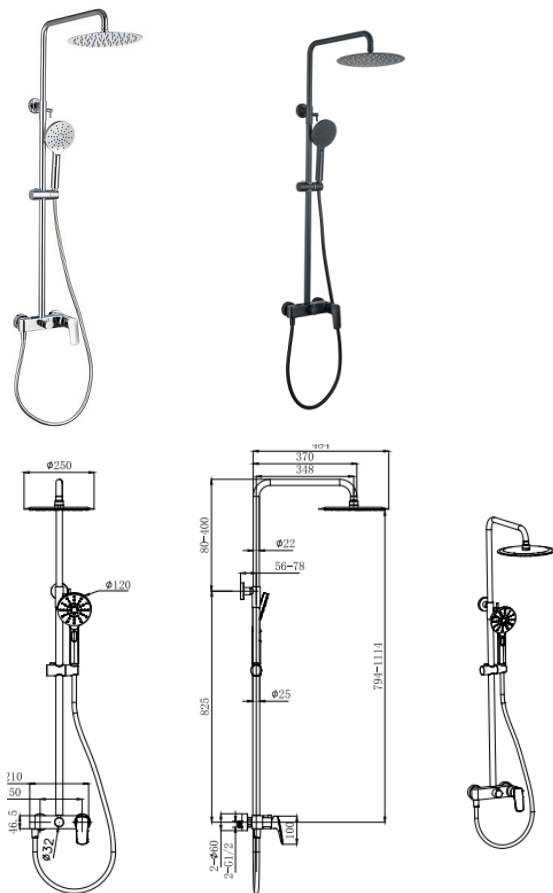

Душевая система 3jet 250мм AQUATEK AQ2060CR/MB

КОМПЛЕКТАЦИЯ

- Тропический душ
- Лейка
- Рейлинг
- Душевой шланг из ПВХ
- Смеситель
- S-образные эксцентрики
- Декоративные отражатели
- Монтажный комплект

ХАРАКТЕРИСТИКИ

- Ширина (см): 48,4
- Длина (см): 25
- Высота (см): 130,3
- Межцентровое расстояние (мм): 150
- Общий размер (мм): 1303*484*250
- Основной материал: Латунь
- Материал верхнего душа: нержавеющая сталь
- Материал шланга: поливинилхлорид (ПВХ)
- Материал стойки: нержавеющая сталь
- Материал ручной лейки: ABS-пластик
- Переключение режимов лейки: кнопочное
- Количество режимов лейки: 3
- Монтаж: на стену
- Варианты цвета: хром / черный матовый
- Наличие лейки и шланга: лейка и шланг в комплекте
- Тип управления: однорычажный
- Тип продукта: Душевая система
- Аксессуары в комплекте: настенный переходник/отражатель
- Количество монтажных отверстий: 2 отверстия
- Назначение: Для душа
- Длина шланга (см): 150
- Размер/диаметр ручной лейки (см): 12
- Размер/Диаметр верхнего душа (см): 25
- Высота стойки (см): 79,4 – 111,4
- Гарантия (лет): 10
- Механизм: Керамический картридж WANHAI
- Диаметр картриджа (мм): 35
- Дивертор: WANHAI , поворотный

ОПИСАНИЕ

- продуманная функциональность системы;
- регулируемая душевая штанга из нержавеющей стали, выдвигающаяся до 1114 мм в высоту;
- однорычажная система регулировки силы струи и температуры воды;
- увеличенный диаметр тропического душа;
- легкая очистка силиконовых форсунок тропического душа от известкового налета;
- долговечный керамический картридж;
- лаконичный дизайн;

AQUATEK