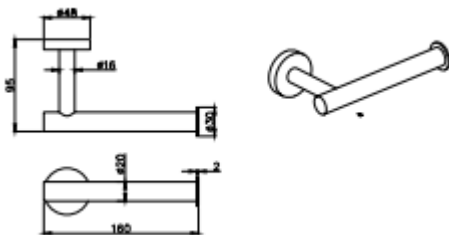

Бумагодержатель AQUATEK AQ4008CR/МВ ВЕГА

ХАРАКТЕРИСТИКИ

- Общий размер (мм): 160*95*48
- Основной материал: нержавеющая сталь
- Варианты цвета: хром / черный матовый
- Метод крепления: шурупы
- Монтаж: на стену
- Серия: ВЕГА
- Назначение: аксессуары
- Тип продукта: держатель для туалетной бумаги
- Гарантия (лет): 5