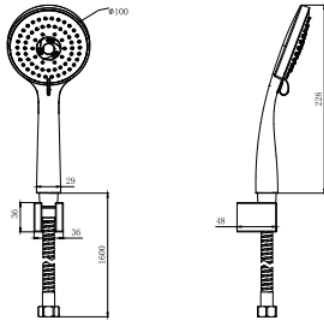

Душевой гарнитур 3jet 73см AQUATEK AQ2031CR/MB

ХАРАКТЕРИСТИКИ

- Общий размер (мм): 800*170*165
- Основной материал: нержавеющая сталь
- Материал шланга: Поливинилхлорид (ПВХ)
- Материал стойки: нержавеющая сталь
- Материал лейки: ABS-пластик
- Материал держателя лейки: ABS-пластик
- Переключение режимов лейки: кнопчное
- Количество режимов лейки: 3
- Монтаж: на стену
- Варианты цвета: хром / черный матовый
- Наличие лейки и шланга: лейка и шланг в комплекте
- Тип продукта: Душевой гарнитур
- Назначение: Для душа
- Длина шланга (см): 160
- Размер/диаметр ручной лейки (см): 13
- Высота стойки (см): 73,1
- Гарантия (лет): 10

КОМПЛЕКТАЦИЯ

- Душевая штанга
- Держатель душевой лейки
- Душевая лейка
- Душевой шланг из ПВХ
- Мыльница
- Монтажный комплект

Душевой набор AQUATEK AQ2010CR/MB

ХАРАКТЕРИСТИКИ

- Общий размер (мм): 317*130*87
- Длина шланга (см): 160
- Материал душевой лейки: ABS-пластик
- Материал держателя: ABS-пластик
- Материал шланга: нержавеющая сталь SUS 304
- Монтаж: на стену
- Варианты цвета: хром / черный матовый
- Тип продукта: Душевой набор
- Аксессуары в комплекте: настенный держатель
- Назначение: Для душа
- Размер/Диаметр ручной лейки(см): 10
- Количество режимов лейки: 3
- Переключение режимов лейки: механическое
- Стандарт подводки: 1/2"
- Гарантия (лет): 10