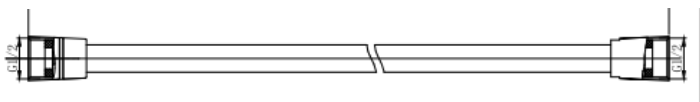

Шланг для душа 125/160/200см AQUATEK AQ2110CR/MB, AQ2111CR/MB, AQ2112CR/MB

ХАРАКТЕРИСТИКИ

- Общий размер (мм): 1250/1600/2000*G1/2*G1/2
- Материал шланга: Поливинилхлорид (ПВХ)
- Варианты цвета: хром / черный матовый
- Тип продукта: Душевой шланг
- Назначение: Для душа
- Стандарт подводки: 1/2"
- Гарантия (лет): 2

ОПИСАНИЕ

- высокопрочный и стойкий материал;
- защита шланга от перекручивания;
- гайки из латуни в комплекте;

КОМПЛЕКТАЦИЯ

- Шланг 125/160/200 см
- Монтажный комплект