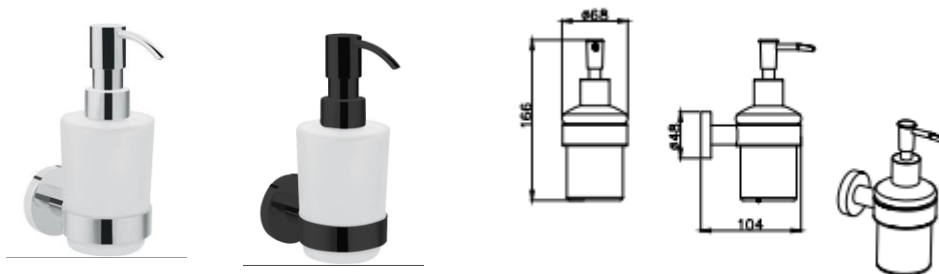

Дозатор AQUATEK AQ4005CR/MB ВЕГА

ХАРАКТЕРИСТИКИ

- Общий размер (мм): 104*68*166
- Объем (л.): 0.15
- Основной материал: стекло белое матовое/ нержавеющая сталь / пластик
- Варианты цвета: хром / черный матовый
- Метод крепления: шурупы
- Монтаж: на стену
- Серия: ВЕГА
- Назначение: аксессуары
- Тип продукта: дозатор
- Гарантия (лет): 5
- Для жидких моющих средств