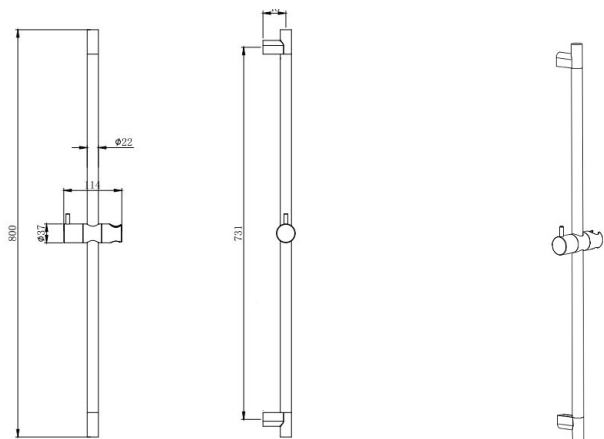

КОМПЛЕКТАЦИЯ

- Душевая штанга
- Держатель душевой лейки
- Монтажный комплект