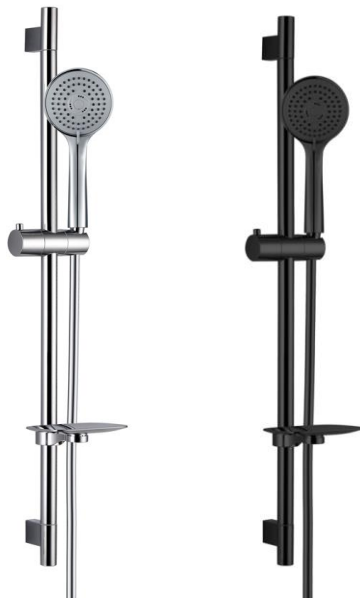

Душевой гарнитур 3jet 73см AQUATEK AQ2011CR/MB

ХАРАКТЕРИСТИКИ

- Общий размер (мм): 800*160*165
- Основной материал: нержавеющая сталь
- Материал шланга: Поливинилхлорид (ПВХ)
- Материал стойки: нержавеющая сталь
- Материал лейки: ABS-пластик
- Материал держателя лейки: ABS-пластик
- Переключение режимов лейки: механическое
- Количество режимов лейки: 3
- Монтаж: на стену
- Варианты цвета: хром / черный матовый
- Наличие лейки и шланга: лейка и шланг в комплекте
- Тип продукта: Душевой гарнитур
- Назначение: Для душа
- Длина шланга (см): 160
- Размер/диаметр ручной лейки (см): 10
- Высота стойки (см): 73,1
- Гарантия (лет): 10