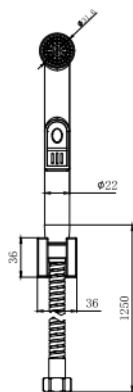

Гигиенический ручной душ со шлангом 125см с держателем AQUATEK AQ2050CR/MB

ХАРАКТЕРИСТИКИ

- Общий размер (мм): 222*65*36
- Длина шланга (см): 125
- Материал гигиенической лейки: ABS-пластик
- Материал держателя: ABS-пластик
- Материал шланга: нержавеющая сталь SUS 304
- Монтаж: на стену
- Варианты цвета: хром / черный матовый
- Тип продукта: Гигиенический душ
- Аксессуары в комплекте: настенный держатель
- Назначение: Для санузла
- Размер/Диаметр ручной лейки(см): 3,16
- Количество режимов лейки: 1
- Включение душа: кнопочное
- Стандарт подводки: 1/2"
- Гарантия (лет): 10