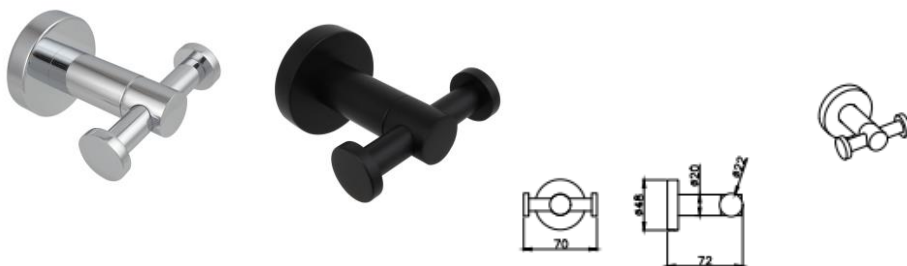

КОМПЛЕКТАЦИЯ

- Держатель для душа
- Шланг 125 см
- Гигиеническая лейка

AQUATEK

АКСЕССУАРЫ И
ПРИНАДЛЕЖНОСТИ

Крючок AQUATEK AQ4001CR/MB ВЕГА

ХАРАКТЕРИСТИКИ

- Общий размер (мм): 30*20*20
- Основной материал: нержавеющая сталь
- Варианты цвета: хром / черный матовый
- Метод крепления: шурупы
- Монтаж: на стену
- Серия: ВЕГА
- Назначение: аксессуары
- Тип продукта: крючок для полотенец
- Гарантия (лет): 5
- Легкая установка

Крючок двойной AQUATEK AQ4002CR/MB ВЕГА

ХАРАКТЕРИСТИКИ

- Общий размер (мм): 72*70*48
- Основной материал: нержавеющая сталь
- Варианты цвета: хром / черный матовый
- Метод крепления: шурупы
- Монтаж: на стену
- Серия: ВЕГА
- Назначение: аксессуары
- Тип продукта: крючок для полотенец
- Гарантия (лет): 5
- Легкая установка