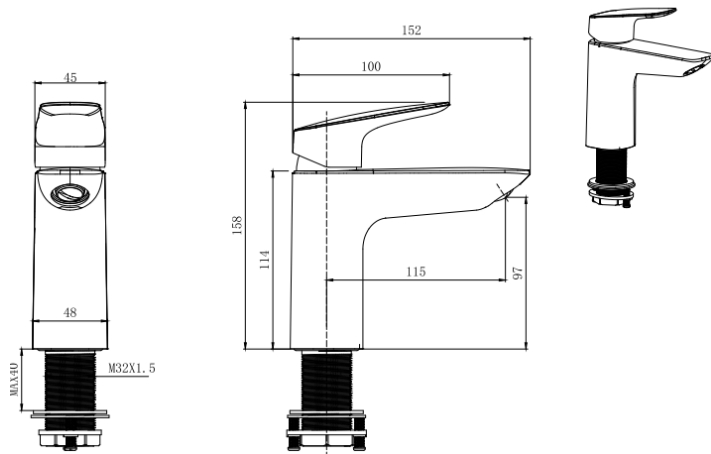

Смеситель для раковины 97 без донного клапана AQUATEK AQ1010CR/MB ВЕГА

КОМПЛЕКТАЦИЯ

- Смеситель
- Гибкая подводка 50см
- Монтажный комплект
- Слив-перелив и донный клапан в комплект не входят

ХАРАКТЕРИСТИКИ

- Общая высота (см): 15.8
- Высота излива (см): 9,7
- Длина излива (см): 11,5
- Общий размер (мм): 152*48*158
- Основной материал: Латунь
- Монтаж: на раковину
- Серия: ВЕГА
- Варианты цвета: хром / черный матовый
- Аэратор: Honeycomb Coin Slot
- Гибкая подводка в комплекте: Да
- Длина гибкой подводки (см): 50
- Тип резьбового соединения: M10
- Стандарт подводки: 1/2"
- Вращение излива: фиксированный
- Тип управления: рычажный
- Тип продукта: смесители
- Назначение: Для умывальника
- Количество монтажных отверстий: 1 отверстие
- Подключение к системе водоснабжения: гибкая подводка
- Гарантия (лет): 10
- Механизм: Керамический картридж WANHAI
- Диаметр картриджа (мм): 35

ОПИСАНИЕ

- однорычажная система регулировки силы струи и температуры воды;
- цельный корпус смесителя снижает вероятность протечек;
- легкая очистка аэратора;
- оптимальная длина подводки;