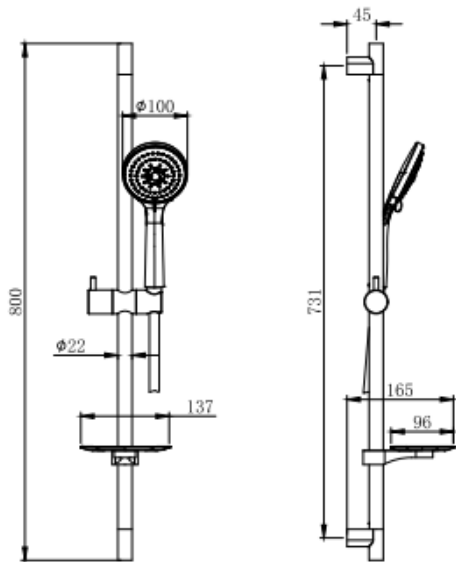

ОПИСАНИЕ

- передвижной держатель лейки;
- 3-х режимная душевая лейка;
- оптимальная длина шланга;
- шланг с защитой от перекручивания;
- высококачественные материалы;
- стойкое покрытие;

КОМПЛЕКТАЦИЯ

- Душевая штанга
- Держатель душевой лейки
- Душевая лейка
- Душевой шланг из ПВХ
- Мыльница
- Монтажный комплект