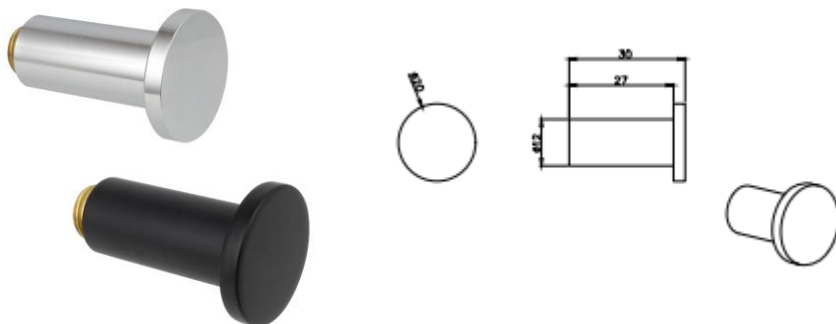

ОПИСАНИЕ

- классическая базовая модель гигиенического душевого комплекта;
- экономичное и функциональное решение;
- удобен для выполнения множества функций:
 - для наполнения водой больших емкостей
 - для ухода за животными
 - для мытья грязной обуви
 - выполняет функцию биде
 - для лиц с ограниченными возможностями;
- шланг в оплетке из нержавеющей стали 125 см;
- защита шланга от перекручивания;
- износостойкое покрытие;
- высокопрочные материалы;
- легкий монтаж;

КОМПЛЕКТАЦИЯ

- Держатель для душа
- Шланг 125 см
- Гигиеническая лейка

AQUATEK

АКСЕССУАРЫ И
ПРИНАДЛЕЖНОСТИ

Крючок AQUATEK AQ4001CR/MB ВЕГА

ХАРАКТЕРИСТИКИ

- Общий размер (мм): 30*20*20
- Основной материал: нержавеющая сталь
- Варианты цвета: хром / черный матовый
- Метод крепления: шурупы
- Монтаж: на стену
- Серия: ВЕГА
- Назначение: аксессуары
- Тип продукта: крючок для полотенец
- Гарантия (лет): 5
- Легкая установка

Крючок двойной AQUATEK AQ4002CR/MB ВЕГА

ХАРАКТЕРИСТИКИ

- Общий размер (мм): 72*70*48
- Основной материал: нержавеющая сталь
- Варианты цвета: хром / черный матовый
- Метод крепления: шурупы
- Монтаж: на стену
- Серия: ВЕГА
- Назначение: аксессуары
- Тип продукта: крючок для полотенец
- Гарантия (лет): 5
- Легкая установка