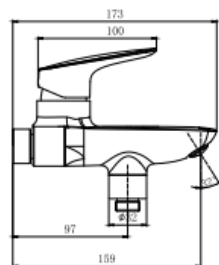

AQUATEK

СМЕСИТЕЛИ
ДЛЯ ВАННЫ
И ДУША

Смеситель для ванны AQUATEK AQ1040CR/MB ВЕГА

ХАРАКТЕРИСТИКИ

- Длина излива (см): 15,9
- Межцентровое расстояние (мм): 150
- Общий размер (мм): 173*186*138
- Основной материал: Латунь
- Монтаж: на стену
- Серия: ВЕГА
- Варианты цвета: хром / черный матовый
- Аэратор: Honeycomb
- Наличие лейки и шланга: Продается без лейки и шланга
- Вращение излива: фиксированный
- Тип управления: рычажный
- Тип продукта: Смесители
- Аксессуары в комплекте: настенный переходник/отражатель
- Количество монтажных отверстий: 2 отверстия
- Подключение к системе водоснабжения: эксцентрики из нержавеющей стали с отражателями
- Назначение: для ванны
- Гарантия (лет): 10
- Механизм: Керамический картридж WANHAI
- Диаметр картриджа (мм): 35
- Дивертор: WANHAI , поворотный