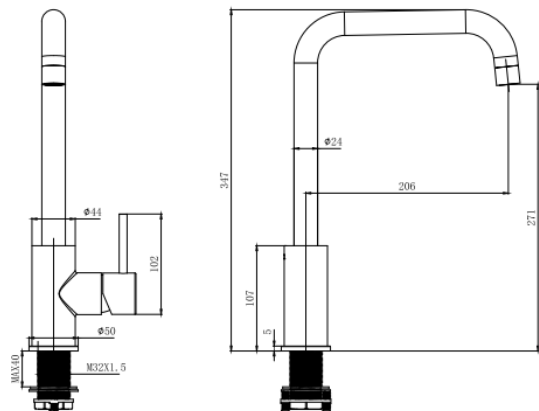

AQUATEK

СМЕСИТЕЛИ
ДЛЯ КУХНИ

Смеситель для кухни AQUATEK (квадратный излив) AQ1080CR/MB

ХАРАКТЕРИСТИКИ

- Общая высота (см): 34,7
- Высота излива (см): 27,1
- Длина излива (см): 20,6
- Общий размер (мм): 347*240*50
- Основной материал: Латунь
- Монтаж: на мойку
- Варианты цвета: хром / черный матовый
- Аэратор: Nonecomb
- Гибкая подводка в комплекте: Да
- Длина гибкой подводки (см): 60
- Тип резьбового соединения: M10
- Стандарт подводки: 1/2"
- Вращение излива: поворотный
- Тип управления: рычажный
- Тип продукта: Смеситель для кухни
- Назначение: Для кухонной мойки
- Количество монтажных отверстий: 1 отверстие
- Гарантия (лет): 10
- Механизм: Керамический картридж WANHAI
- Диаметр картриджа (мм): 35