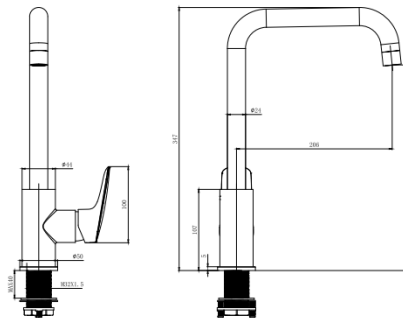

Смеситель для кухни AQUATEK (квадратный излив) AQ1081CR/MB ВЕГА

ХАРАКТЕРИСТИКИ

- Общая высота (см): 34,7
- Высота излива (см): 27,1
- Длина излива (см): 20,6
- Общий размер (мм): 347*240*50
- Основной материал: Латунь
- Монтаж: на мойку
- Серия: ВЕГА
- Варианты цвета: хром / черный матовый
- Аэратор: Noneusomb
- Гибкая подводка в комплекте: Да
- Длина гибкой подводки (см): 60
- Тип резьбового соединения: M10
- Стандарт подводки: 1/2"
- Вращение излива: поворотный
- Тип управления: рычажный
- Тип продукта: Смеситель для кухни
- Назначение: Для кухонной мойки
- Количество монтажных отверстий: 1 отверстие
- Гарантия (лет): 10
- Механизм: Керамический картридж WANHAI
- Диаметр картриджа (мм): 35

ОПИСАНИЕ

- оснащен высоким изливом, удобен для мытья крупных предметов;
- однорычажная система регулировки силы струи и температуры воды;
- цельный корпус смесителя снижает вероятность протечек;
- оптимальная длина подводки;

КОМПЛЕКТАЦИЯ

- Смеситель
- Гибкая подводка 60см
- Монтажный комплект
- Слив-перелив и донный клапан в комплект не входят