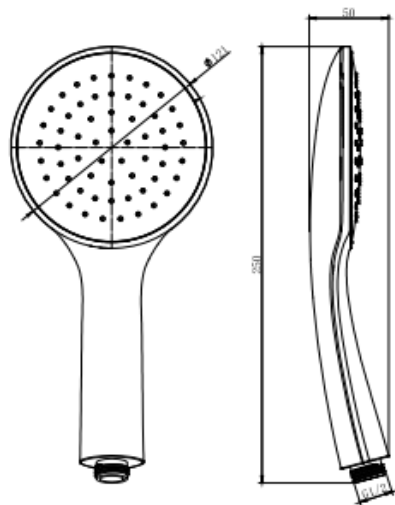

КОМПЛЕКТАЦИЯ

- Душевая лейка