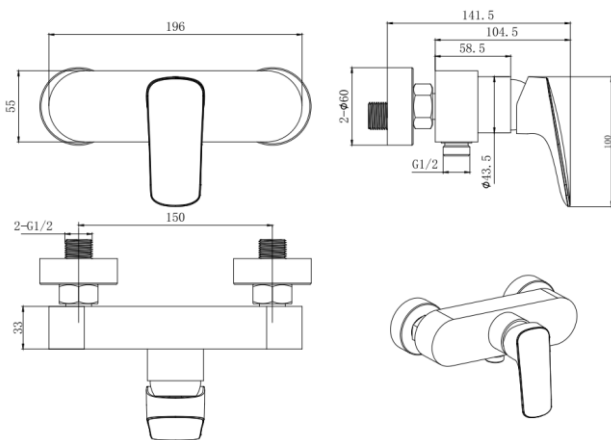

КОМПЛЕКТАЦИЯ

- Смеситель (внешняя и скрытая часть)
- Декоративная накладка на стену из нержавеющей стали

Смеситель для ванны AQUATEK (внешняя и скрытая часть) AQ1046CR/МВ ВЕГА

ХАРАКТЕРИСТИКИ

- Общий размер (мм): 180*100*126
- Основной материал: Латунь
- Монтаж: на стену
- Серия: ВЕГА
- Варианты цвета: хром / черный матовый
- Стандарт подводки: 1/2"
- Тип управления: рычажный
- Тип продукта: Смеситель
- Назначение: для ванны
- Количество монтажных отверстий: 2 отверстия
- Гарантия (лет): 10
- Механизм: Керамический картридж WANHA1
- Диаметр картриджа (мм): 35
- Дивертор: поворотный

ОПИСАНИЕ

- однорычажная система регулировки силы струи и температуры воды;
- лаконичный дизайн;
- скрытый монтаж;
- скрытая часть в комплекте;

КОМПЛЕКТАЦИЯ

- Смеситель (внешняя и скрытая часть)
- Декоративная накладка на стену из нержавеющей стали

Смеситель для душа AQUATEK AQ1060CR ВЕГА

ХАРАКТЕРИСТИКИ

- Межцентровое расстояние (мм): 150
- Общий размер (мм): 196*141.5*100
- Основной материал: Латунь
- Монтаж: на стену
- Серия: ВЕГА
- Варианты цвета: хром
- С гигиеническим душем: Нет
- Наличие лейки и шланга: Продается без лейки и шланга
- Тип управления: рычажный
- Тип продукта: Смеситель
- Аксессуары в комплекте: настенный переходник/отражатель
- Количество монтажных отверстий: 2 отверстия
- Назначение: Для душа
- Гарантия (лет): 10
- Механизм: Керамический картридж WANHA
- Диаметр картриджа (мм): 35