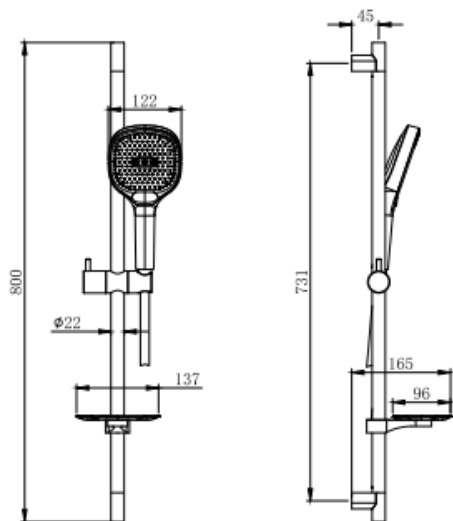

ОПИСАНИЕ

- передвижной держатель лейки;
- 3-х режимная душевая лейка;
- оптимальная длинна шланга;
- шланг с защитой от перекручивания;
- высококачественные материалы;
- стойкое покрытие;

КОМПЛЕКТАЦИЯ

- Душевая штанга
- Держатель душевой лейки
- Душевая лейка
- Душевой шланг из ПВХ
- Мыльница
- Монтажный комплект