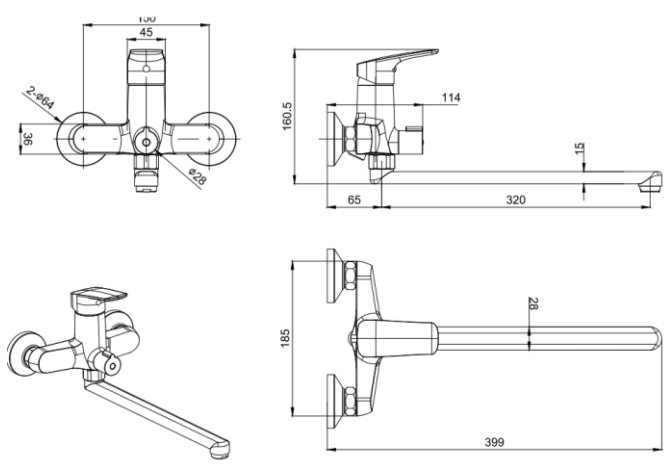

Смеситель для ванны с длинным изливом AQUATEK AQ1042CR/MB ВЕГА

КОМПЛЕКТАЦИЯ

- Смеситель
- S-образные эксцентрики
- Декоративные отражатели
- Лейка и шланг в комплект не входят

ХАРАКТЕРИСТИКИ

- Длина излива (см): 32,0
- Межцентровое расстояние (мм): 150
- Общий размер (мм): 399*214*160.5
- Основной материал: Латунь
- Монтаж: на стену
- Серия: ВЕГА
- Варианты цвета: хром / черный матовый
- С гигиеническим душем: Нет
- Наличие лейки и шланга: Продается без лейки и шланга
- Вращение излива: поворотный
- Тип управления: однорычажный
- Тип продукта: Смесители
- Аксессуары в комплекте: настенный переходник/отражатель
- Количество монтажных отверстий: 2 отверстия
- Подключение к системе водоснабжения: эксцентрики из нержавеющей стали с отражателями
- Назначение: Для ванны
- Гарантия (лет): 10
- Механизм: Керамический картридж WANHAI
- Диаметр картриджа (мм): 35
- Дивертор: WANHAI , поворотный

ОПИСАНИЕ

- благодаря длинному изливу, возможность использовать одновременно для ванны и раковины;
- однорычажная система регулировки силы струи и температуры воды;
- цельный корпус смесителя снижает вероятность протечек;
- поворотный переключатель на душ;
- лейка и шланг в комплект не входят;