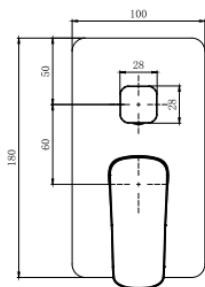

КОМПЛЕКТАЦИЯ

- Смеситель (внешняя и скрытая часть)
- Декоративная накладка на стену из нержавеющей стали

Смеситель для ванны AQUATEK (внешняя и скрытая часть) AQ1046CR/МВ ВЕГА

ХАРАКТЕРИСТИКИ

- Общий размер (мм): 180*100*126
- Основной материал: Латунь
- Монтаж: на стену
- Серия: ВЕГА
- Варианты цвета: хром / черный матовый
- Стандарт подводки: 1/2"
- Тип управления: рычажный
- Тип продукта: Смеситель
- Назначение: для ванны
- Количество монтажных отверстий: 2 отверстия
- Гарантия (лет): 10
- Механизм: Керамический картридж WANHA1
- Диаметр картриджа (мм): 35
- Дивертор: поворотный