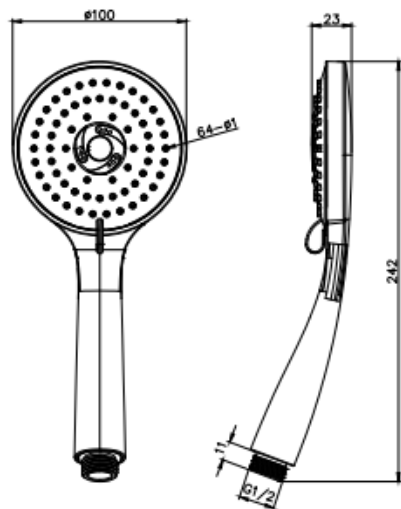

КОМПЛЕКТАЦИЯ

- Душевая лейка