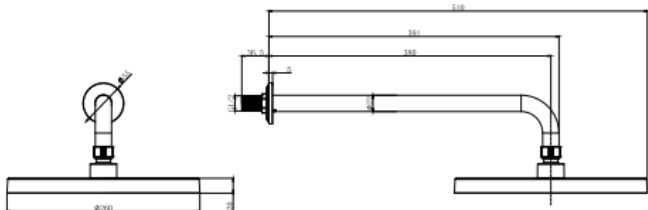

КОМПЛЕКТАЦИЯ

- Верхний душ
- Держатель для душа
- Декоративный отражатель
- Монтажный комплект

ОПИСАНИЕ

- кронштейн для душа в комплекте;
- шарнирное соединение: регулируемый угол наклона верхнего душа;
- легкая очистка силиконовых форсунок от известкового налета;
- позволяет создать комфортную душевую зону практически в любой ванной комнате;