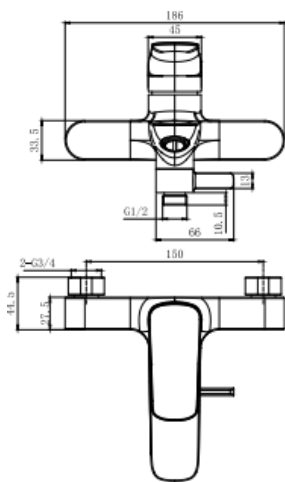

AQUATEK

СМЕСИТЕЛИ
ДЛЯ ВАННЫ
И ДУША

Смеситель для ванны AQUATEK AQ1040CR/MB ВЕГА

ХАРАКТЕРИСТИКИ

- Длина излива (см): 15,9
- Межцентровое расстояние (мм): 150
- Общий размер (мм): 173*186*138
- Основной материал: Латунь
- Монтаж: на стену
- Серия: ВЕГА
- Варианты цвета: хром / черный матовый
- Аэратор: Honeycomb
- Наличие лейки и шланга: Продается без лейки и шланга
- Вращение излива: фиксированный
- Тип управления: рычажный
- Тип продукта: Смесители
- Аксессуары в комплекте: настенный переходник/отражатель
- Количество монтажных отверстий: 2 отверстия
- Подключение к системе водоснабжения: эксцентрики из нержавеющей стали с отражателями
- Назначение: для ванны
- Гарантия (лет): 10
- Механизм: Керамический картридж WANHAI
- Диаметр картриджа (мм): 35
- Дивертор: WANHAI , поворотный