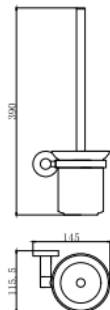

Ершик настенный AQUATEK AQ4010CR/MB ВЕГА

ХАРАКТЕРИСТИКИ

- Общий размер (мм): 390*115.5*145
- Основной материал: нержавеющая сталь / стекло белое матовое
- Материал монтажной части: латунь
- Варианты цвета: хром / черный матовый
- Метод крепления: шурупы
- Монтаж: на стену
- Серия: ВЕГА
- Назначение: аксессуары
- Тип продукта: ершик
- Гарантия (лет): 5
- надежные материалы
- Легкая установка