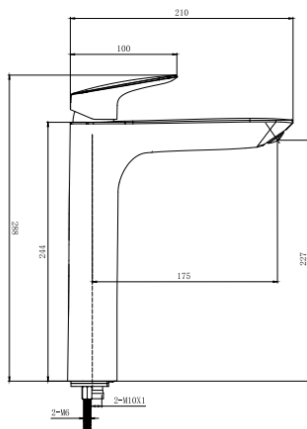

Смеситель для раковины 227 без донного клапана AQUATEK AQ1004CR/MB ВЕГА

ХАРАКТЕРИСТИКИ

- Общая высота (см): 28.8
- Высота излива (см): 22,7
- Длина излива (см): 17,5
- Общий размер (мм): 210*48*288
- Основной материал: Латунь
- Монтаж: на раковину
- Серия: ВЕГА
- Варианты цвета: хром / черный матовый
- Аэратор: Honeycomb Coin Slot
- Гибкая подводка в комплекте: Да
- Длина гибкой подводки (см): 50
- Тип резьбового соединения: M10
- Стандарт подводки: 1/2"
- Вращение излива: фиксированный
- Тип управления: рычажный
- Тип продукта: Смесители
- Назначение: Для раковины
- Количество монтажных отверстий: 1 отверстие
- Подключение к системе водоснабжения: гибкая подводка
- Гарантия (лет): 10
- Механизм: Керамический картридж WANNAI
- Диаметр картриджа (мм): 35

КОМПЛЕКТАЦИЯ

- Смеситель
- Гибкая подводка 50см
- Монтажный комплект
- Слив-перелив и донный клапан в комплект не входят

ОПИСАНИЕ

- оснащен высоким изливом, удобен для мытья крупных предметов;
- однорычажная система регулировки силы струи и температуры воды;
- цельный корпус смесителя снижает вероятность протечек;
- легкая очистка аэратора;
- оптимальная длина подводки;