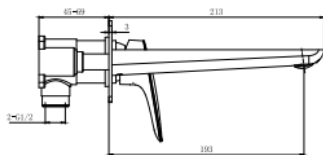

Смеситель для раковины настенный (внешняя и скрытая часть) AQUATEK AQ1013CR/МВ ВЕГА

КОМПЛЕКТАЦИЯ

- Смеситель (внешняя и скрытая часть)
- Декоративная накладка на стену из нержавеющей стали
- Излив смесителя

ХАРАКТЕРИСТИКИ

- Длина излива (см): 19,3
- Общий размер (мм): 213*220*120
- Основной материал: Латунь
- Монтаж: встроенный в стену
- Серия: ВЕГА
- Варианты цвета: хром / черный матовый
- Аэратор: Honeycomb Coin Slot
- Вращение излива: фиксированный
- Тип управления: рычажный
- Тип продукта: смесители
- Назначение: для раковины
- Количество монтажных отверстий: 2 отверстия
- Подключение к системе водоснабжения: скрытая часть
- Гарантия (лет): 10
- Механизм: Керамический картридж WANHAI
- Диаметр картриджа (мм): 35

ОПИСАНИЕ

- однорычажная система регулировки силы струи и температуры воды;
- цельный корпус смесителя снижает вероятность протечек;
- скрытый монтаж;
- готовый к установке комплект: в комплекте внешняя и скрытая части
- легкая очистка аэратора;