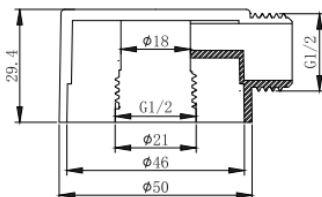

Шланговое подсоединение AQUATEK AQ2454CR/MB

ХАРАКТЕРИСТИКИ

- Общий размер (мм): 60*50*29.4
- Основной материал: латунь (внутренняя часть)
- Материал внешней части: ABS-пластик
- Варианты цвета: хром / черный матовый
- Резьба на впуске (в дюймах): 1/2 "
- Монтаж: скрытый, на стену
- Назначение: комплектующие для душа
- Тип продукта: шланговое подсоединение
- Гарантия (лет): 2
- предназначен для комплектации встраиваемых смесителей
- обеспечивает качественное соединение душевого шланга и трубопровода