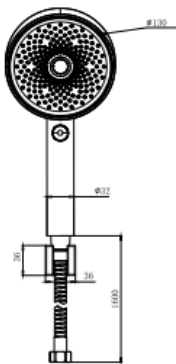

КОМПЛЕКТАЦИЯ

- Держатель для душа
- Душевой шланг из нерж. стали 160 см
- Душевая лейка