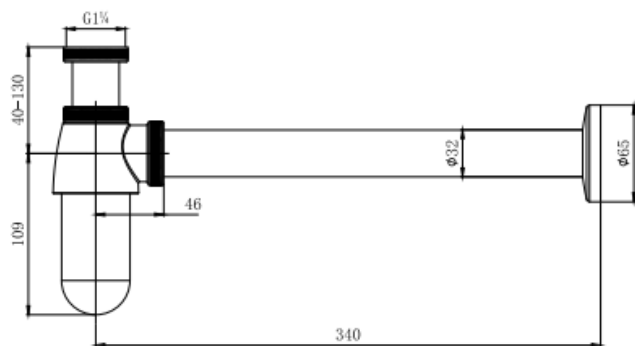

ОПИСАНИЕ

- высокопрочный и стойкий материал;
- защита шланга от перекручивания;
- гайки из латуни в комплекте;

КОМПЛЕКТАЦИЯ

- Шланг 125/160/200 см
- Монтажный комплект

AQUATEK

СЛИВ И КАНАЛИЗАЦИЯ

Сифон AQUATEK AQ6011CR/MB