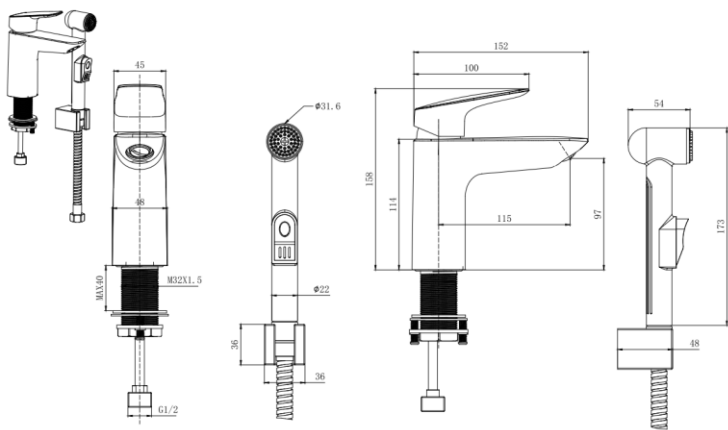

Смеситель для раковины 97 с гигиеническим ручным душем AQUATEK AQ1012CR/МВ ВЕГА

ХАРАКТЕРИСТИКИ

- Общая высота (см): 15,8
- Высота излива (см): 9,7
- Длина излива (см): 11,5
- Общий размер (мм): 152*48*158
- Основной материал: Латунь
- Материал лейки : ABS-пластик
- Материал шланга: Поливинилхлорид (ПВХ)
- Монтаж: на раковину
- Серия: ВЕГА
- Варианты цвета: хром / черный матовый
- С гигиеническим душем: Да
- Аэратор: Honeycomb Coin Slot
- Гибкая подводка в комплекте: Да
- Длина гибкой подводки (см): 50
- Тип резьбового соединения: M10
- Стандарт подводки: 1/2"
- Длина шланга (см): 150
- Вращение излива: фиксированный
- Тип управления: рычажный
- Тип продукта: Смесители
- Назначение: Для раковины
- Количество монтажных отверстий: 1 отверстие
- Подключение к системе водоснабжения: гибкая подводка
- Гарантия (лет): 10
- Механизм: Керамический картридж WANHAI
- Диаметр картриджа (мм): 35