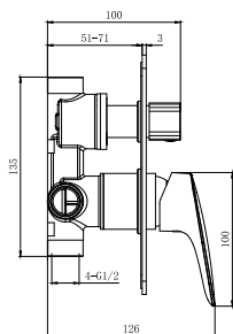

КОМПЛЕКТАЦИЯ

- Смеситель (внешняя и скрытая часть)
- Декоративная накладка на стену из нержавеющей стали

Смеситель для ванны AQUATEK (внешняя и скрытая часть) AQ1046CR/МВ ВЕГА

ХАРАКТЕРИСТИКИ

- Общий размер (мм): 180*100*126
- Основной материал: Латунь
- Монтаж: на стену
- Серия: ВЕГА
- Варианты цвета: хром / черный матовый
- Стандарт подводки: 1/2"
- Тип управления: рычажный
- Тип продукта: Смеситель
- Назначение: для ванны
- Количество монтажных отверстий: 2 отверстия
- Гарантия (лет): 10
- Механизм: Керамический картридж WANHA1
- Диаметр картриджа (мм): 35
- Дивертор: поворотный