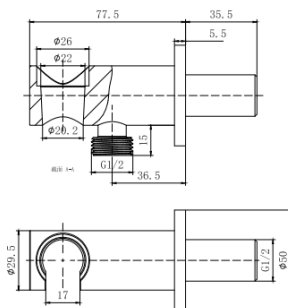

Шланговое подсоединение с держателем душа AQUATEK AQ2455CR/MB

ХАРАКТЕРИСТИКИ

- Общий размер (мм): 113*50*55
- Основной материал: латунь
- Варианты цвета: хром / черный матовый
- Резьба на впуске (в дюймах): 1/2 "
- Монтаж: скрытый, на стену
- Назначение: комплектующие для душа
- Тип продукта: шланговое подсоединение
- Гарантия (лет): 2
- предназначен для комплектации встраиваемых смесителей
- обеспечивает качественное соединение душевого шланга и трубопровода и выполняет функцию удобного держателя для душевой лейки