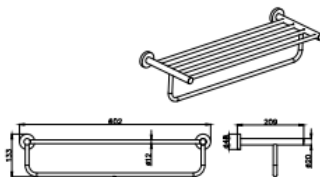

Полка для полотенец AQUATEK AQ4015CR/MB ВЕГА

ХАРАКТЕРИСТИКИ

- Общий размер (мм): 602*209*133
- Основной материал: нержавеющая сталь
- Варианты цвета: хром / черный матовый
- Метод крепления: шурупы
- Монтаж: на стену
- Серия: ВЕГА
- Назначение: аксессуары
- Тип продукта: полка для полотенец
- Гарантия (лет): 5
- Легкая установка