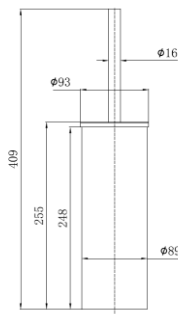

Ершик напольный AQUATEK AQ4011CR/МВ ВЕГА

ХАРАКТЕРИСТИКИ

- Общий размер (мм): 405*115*91.5
- Основной материал: нержавеющая сталь
- Варианты цвета: хром / черный матовый
- Установка: напольный
- Серия: ВЕГА
- Назначение: аксессуары
- Тип продукта: ершик
- В комплекте: емкость для ершика, ершик с крышкой
- Конструкция с крышкой на ершике, что повышает гигиеничность изделия
- Гарантия (лет): 5
- Надежные материалы

AQUATEK®