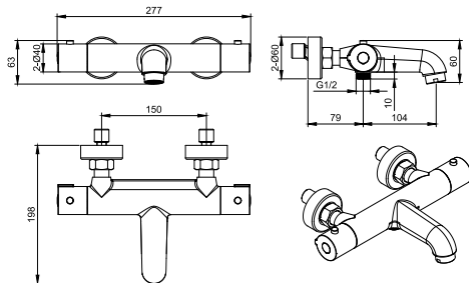

Термостатический смеситель для ванны AQUATEK AQ1043CR/MB

КОМПЛЕКТАЦИЯ

- Смеситель
- S-образные эксцентрики
- Декоративные отражатели
- Лейка и шланг в комплект не входят

ХАРАКТЕРИСТИКИ

- Длина излива (см): 15,9
- Межцентровое расстояние (мм): 150
- Общий размер (мм): 277*198*63
- Основной материал: Латунь
- Монтаж: на стену
- Варианты цвета: хром / черный матовый
- Аэратор: Honeycomb
- Наличие лейки и шланга: Продается без лейки и шланга
- Вращение излива: фиксированный
- Тип управления: поворотный
- Тип продукта: Смеситель
- Аксессуары в комплекте: настенный переходник/отражатель
- Количество монтажных отверстий: 2 отверстия
- Подключение к системе водоснабжения: эксцентрики из нержавеющей стали с отражателями
- Назначение: для ванны
- Гарантия (лет): 10
- Механизм: термостатический картридж
- Дивертор: встроенный керамический

ОПИСАНИЕ

- двухрычажная система регулировки силы струи и температуры воды;
- цельный корпус смесителя снижает вероятность протечек;
- клапан обратного тока воды;
- наличие керамических элементов в диверторе позволяет значительно продлить его срок службы;