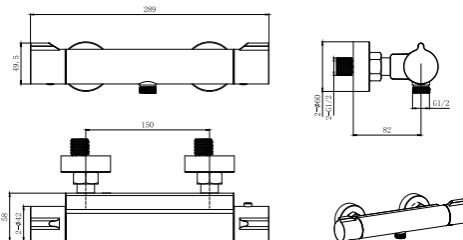

КОМПЛЕКТАЦИЯ

- Смеситель
- S-образные эксцентрики
- Декоративные накладки/отражатели
- Лейка и шланг в комплект не входят

ОПИСАНИЕ

- двухрычажная система регулировки силы струи и температуры воды;
- цельный корпус смесителя снижает вероятность протечек;
- обеспечивает комфортную подачу воды заданной температуры и защиту от ожогов при перепадах давления в водопроводной системе;
- корпус с защитой от ожогов;
- подходит для водопроводной системы с низким давлением благодаря надежному керамическому дивертору;
- высокопрочные материалы;