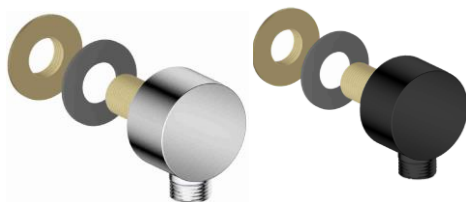

Угловая полка AQUATEK AQ4006CR/МВ ВЕГА

ХАРАКТЕРИСТИКИ

- Общий размер (мм): 270*185*75
- Основной материал: латунь
- Варианты цвета: хром / черный матовый
- Метод крепления: шурупы
- Монтаж: на стену
- Серия: ВЕГА
- Назначение: аксессуары
- Тип продукта: полочка для душа
- Гарантия (лет): 5

Шланговое подсоединение AQUATEK AQ2454CR/MB

ХАРАКТЕРИСТИКИ

- Общий размер (мм): 60*50*29.4
- Основной материал: латунь (внутренняя часть)
- Материал внешней части: ABS-пластик
- Варианты цвета: хром / черный матовый
- Резьба на впуске (в дюймах): 1/2 "
- Монтаж: скрытый, на стену
- Назначение: комплектующие для душа
- Тип продукта: шланговое подсоединение
- Гарантия (лет): 2
- предназначен для комплектации встраиваемых смесителей
- обеспечивает качественное соединение душевого шланга и трубопровода