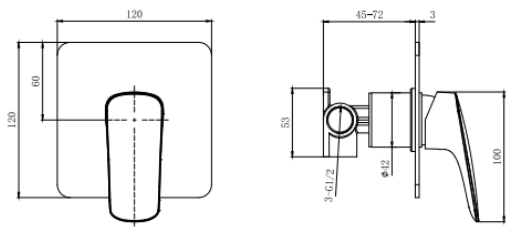

КОМПЛЕКТАЦИЯ

- Смеситель (внешняя и скрытая часть)
- Декоративная накладка на стену из нержавеющей стали