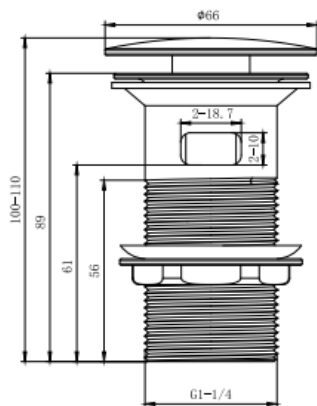

КОМПЛЕКТАЦИЯ

- Донный клапан
- Монтажный комплект (шайба из латуни)