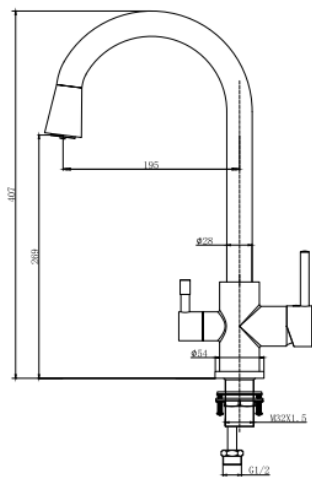

Смеситель для кухни с подключением к фильтру воды AQUATEK (полукруглый излив) AQ1085CR/MB

ХАРАКТЕРИСТИКИ

- Общая высота (см): 40,7
- Высота излива (см): 26,9
- Длина излива (см): 19,5
- Общий размер (мм): 407*295*54
- Основной материал: Латунь
- Монтаж: на мойку
- Варианты цвета: хром / черный матовый
- Аэратор: Noneuscomb
- Гибкая подводка в комплекте: Да
- Длина гибкой подводки (см): 60
- Тип резьбового соединения: M10
- Стандарт подводки: 1/2"
- Вращение излива: поворотный
- Тип управления: рычажный
- Тип продукта: Смеситель для кухни
- Назначение: Для кухонной мойки
- Количество монтажных отверстий: 1 отверстие
- Подача питьевой воды: через совмещенный излив
- Гарантия (лет): 10
- Механизм: Керамический картридж WANHAI
- Диаметр картриджа (мм): 35

ОПИСАНИЕ

- для подключения фильтра для воды непосредственно к смесителю;
- позволяет получать холодную питьевую воду непосредственно из водопровода;
- Не требует дополнительного отверстия в мойке под фильтр;
- оснащен высоким изливом, удобен для мытья крупных предметов;
- однорычажная система регулировки силы струи и температуры воды;
- цельный корпус смесителя снижает вероятность протечек;
- оптимальная длина подводки;

КОМПЛЕКТАЦИЯ

- Смеситель
- Гибкая подводка 60см
- Монтажный комплект
- Слив-перелив и донный клапан в комплект не входят
- Силиконовая трубка для подключения к фильтру в комплект не входит
- Фильтр для воды в комплект не входит