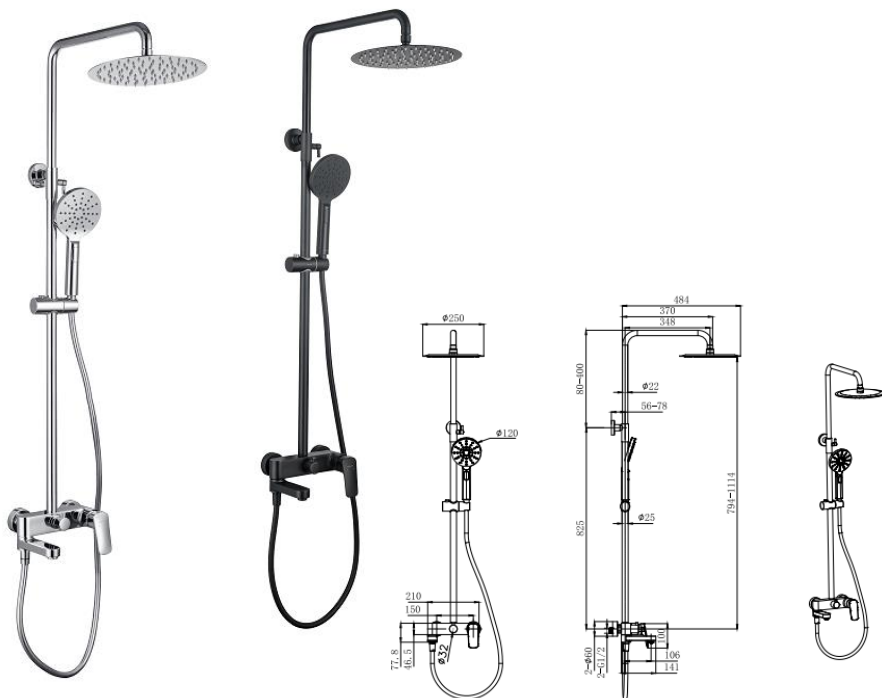

Душевая система 3jet 250мм AQUATEK AQ2040CR/MB

ОПИСАНИЕ

- продуманная функциональность системы;
- наличие излива;
- регулируемая душевая штанга из нержавеющей стали, выдвигающаяся до 1114 мм в высоту;
- однорычажная система регулировки силы струи и температуры воды;
- увеличенный диаметр тропического душа;
- легкая очистка силиконовых форсунок тропического душа от известкового налета;
- долговечный керамический картридж;
- лаконичный дизайн;

КОМПЛЕКТАЦИЯ

- Тропический душ
- Лейка
- Рейлинг
- Душевой шланг из ПВХ
- Смеситель
- Излив
- S-образные эксцентрики
- Декоративные отражатели
- Монтажный комплект

ХАРАКТЕРИСТИКИ

- Длина излива (см): 10,6
- Ширина (см): 48,4
- Длина (см): 25
- Высота (см): 130,3
- Межцентровое расстояние (мм): 150
- Общий размер (мм): 1303*484*250
- Основной материал: Латунь
- Материал верхнего душа: нержавеющая сталь
- Материал шланга: поливинилхлорид (ПВХ)
- Материал стойки: нержавеющая сталь
- Материал ручной лейки: ABS-пластик
- Переключение режимов лейки: механическое
- Количество режимов лейки: 3
- Монтаж: на стену
- Варианты цвета: хром / черный матовый
- Аэратор: Noneuscomb
- Наличие лейки и шланга: лейка и шланг в комплекте
- Тип управления: однорычажный
- Тип излива: поворотный
- Тип продукта: Душевая система
- Аксессуары в комплекте: настенный переходник/отражатель
- Количество монтажных отверстий: 2 отверстия
- Назначение: Для душа
- Длина шланга (см): 150
- Размер/диаметр ручной лейки (см): 12
- Размер/Диаметр верхнего душа (см): 25
- Высота стойки (см): 79,4 – 111,4
- Гарантия (лет): 10
- Механизм: Керамический картридж WANHAI
- Диаметр картриджа (мм): 35
- Дивертор: WANHAI , поворотный