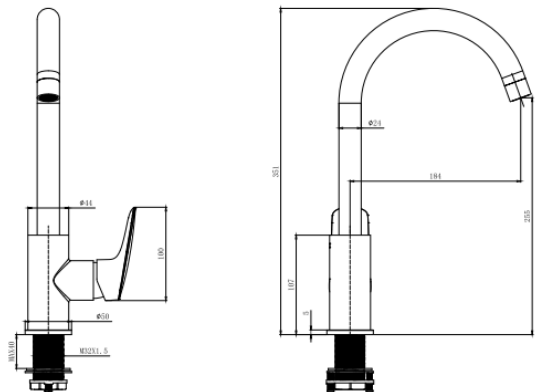

Смеситель для кухни AQUATEK (полукруглый излив) AQ1082CR/MB ВЕГА

ХАРАКТЕРИСТИКИ

- Общая высота (см): 35,1
- Высота излива (см): 25,5
- Длина излива (см): 18,4
- Общий размер (мм): 351*220*50
- Основной материал: Латунь
- Монтаж: на мойку
- Серия: ВЕГА
- Варианты цвета: хром / черный матовый
- Аэратор: Honeycomb
- Гибкая подводка в комплекте: Да
- Длина гибкой подводки (см): 60
- Тип резьбового соединения: M10
- Стандарт подводки: 1/2"
- Вращение излива: поворотный
- Тип управления: рычажный
- Тип продукта: Смеситель для кухни
- Назначение: Для кухонной мойки
- Количество монтажных отверстий: 1 отверстие
- Гарантия (лет): 10
- Механизм: Керамический картридж WANHAI
- Диаметр картриджа (мм): 35

ОПИСАНИЕ

- оснащен высоким изливом, удобен для мытья крупных предметов;
- однорычажная система регулировки силы струи и температуры воды;
- цельный корпус смесителя снижает вероятность протечек;
- оптимальная длина подводки;

КОМПЛЕКТАЦИЯ

- Смеситель
- Гибкая подводка 60см
- Монтажный комплект
- Слив-перелив и донный клапан в комплект не входят