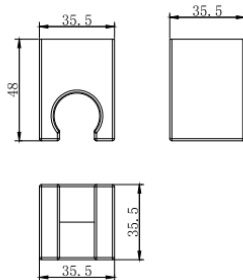

Держатель для ручного душа AQUATEK AQ2400CR/MB

ХАРАКТЕРИСТИКИ

- Общий размер (мм): 48*35.5*35.5
- Основной материал: ABS-пластик
- Варианты цвета: хром / черный матовый
- Подходит для комплектации любых душевых лейек
- Монтаж: на стену
- Назначение: комплектующие для душа
- Тип продукта: держатель ручного душа
- Гарантия (лет): 2