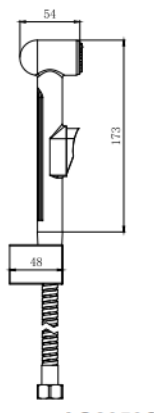

Гигиенический ручной душ со шлангом 125см с держателем AQUATEK AQ2050CR/MB

ХАРАКТЕРИСТИКИ

- Общий размер (мм): 222*65*36
- Длина шланга (см): 125
- Материал гигиенической лейки: ABS-пластик
- Материал держателя: ABS-пластик
- Материал шланга: нержавеющая сталь SUS 304
- Монтаж: на стену
- Варианты цвета: хром / черный матовый
- Тип продукта: Гигиенический душ
- Аксессуары в комплекте: настенный держатель
- Назначение: Для санузла
- Размер/Диаметр ручной лейки(см): 3,16
- Количество режимов лейки: 1
- Включение душа: кнопочное
- Стандарт подводки: 1/2"
- Гарантия (лет): 10