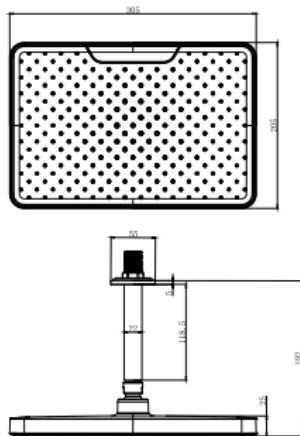

КОМПЛЕКТАЦИЯ

- Верхний душ
- Держатель для душа
- Декоративный отражатель
- Монтажный комплект