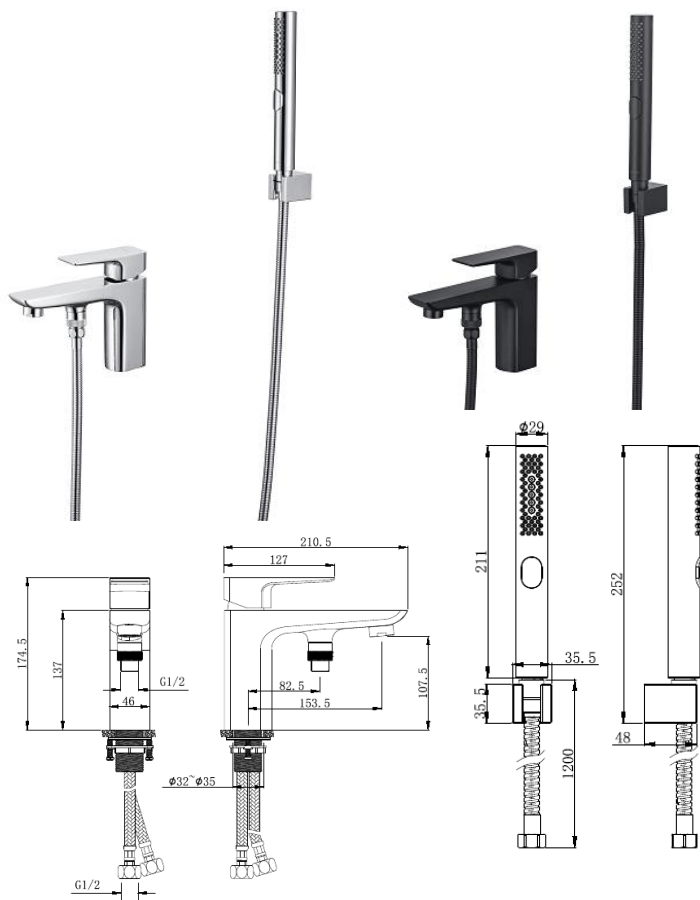

ОПИСАНИЕ

- однорычажная система регулировки силы струи и температуры воды;
- цельный корпус смесителя снижает вероятность протечек;
- долговечный керамический картридж;
- лаконичный дизайн;
- простой монтаж;

КОМПЛЕКТАЦИЯ

- Смеситель
- S-образные эксцентрики
- Декоративные отражатели
- Лейка и шланг в комплект не входят

Смеситель врезной на борт ванны на 1 отв. AQUATEK AQ1044CR/MB ВЕГА

ХАРАКТЕРИСТИКИ

- Общая высота (см): 17,45
- Высота излива (см): 10,75
- Длина излива (см): 15,35
- Общий размер (мм): 210,5*46*174,5
- Основной материал: Латунь
- Материал лейки : ABS-пластик
- Переключение режимов лейки: кнопочное
- Количество режимов лейки: 3
- Монтаж: на борт ванны
- Серия: ВЕГА
- Варианты цвета: хром / черный матовый
- Наличие лейки и шланга: Продается с лейкой и шлангом
- Аэратор: Honeycomb Coin Slot
- Гибкая подводка в комплекте: Да
- Длина гибкой подводки (см): 50
- Тип резьбового соединения: M12
- Стандарт подводки: 1/2"
- Вращение излива: фиксированный
- Тип управления: рычажный
- Тип продукта: Смесители
- Назначение: Для ванны
- Количество монтажных отверстий: 1 отверстие
- Гарантия (лет): 10
- Механизм: Керамический картридж WANHAI
- Диаметр картриджа (мм): 40

ОПИСАНИЕ

- практичное решение для ванной комнаты, позволяет оптимизировать пространство вокруг ванны и выбирать место монтажа самостоятельно;
- однорычажная система регулировки силы струи и температуры воды;
- встроенный девиатор, автоматически переключает поток с душа на излив при закрытии воды
- гигиеническая лейка с 3-мя режимами: Rain, Jet и Massage;
- цельный корпус смесителя снижает вероятность протечек;
- шланг для лейки в оплетке из нержавеющей стали марки SUS 304;
- легкая очистка аэратора;
- оптимальная длина подводки;