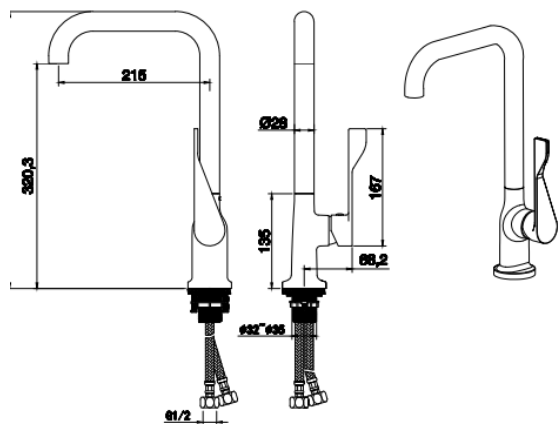

КОМПЛЕКТАЦИЯ

- Смеситель
- Гибкая подводка 60см
- Монтажный комплект
- Слив-перелив и донный клапан в комплект не входят

Смеситель для кухни AQUATEK (квадратный излив) AQ1083CR/MB

ХАРАКТЕРИСТИКИ

- Общая высота (см): 39,43
- Высота излива (см): 32,03
- Длина излива (см): 21,5
- Общий размер (мм): 395*260*62
- Основной материал: Латунь
- Монтаж: на мойку
- Варианты цвета: хром / черный матовый
- Аэратор: Honeycomb
- Гибкая подводка в комплекте: Да
- Длина гибкой подводки (см): 60
- Тип резьбового соединения: M10
- Стандарт подводки: 1/2"
- Вращение излива: поворотный
- Тип управления: рычажный
- Тип продукта: Смеситель для кухни
- Назначение: Для кухонной мойки
- Количество монтажных отверстий: 1 отверстие
- Гарантия (лет): 10
- Механизм: Керамический картридж WANHA1
- Диаметр картриджа (мм): 35