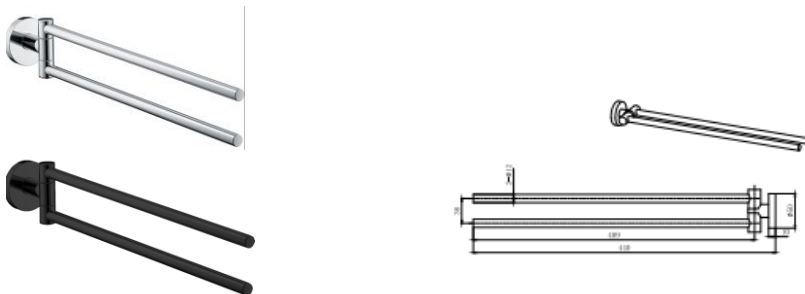

Полотенцедержатель двойной AQUATEK AQ4013CR/МВ ВЕГА

ХАРАКТЕРИСТИКИ

- Общий размер (мм): 440*62*50
- Основной материал: нержавеющая сталь
- Материал монтажной части: латунь
- Варианты цвета: хром / черный матовый
- Метод крепления: шурупы
- Монтаж: на стену
- Серия: ВЕГА
- Назначение: аксессуары
- Тип продукта: полотенцедержатель
- Гарантия (лет): 5