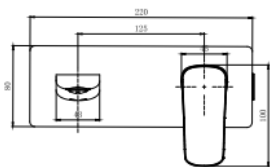

Смеситель для раковины настенный (внешняя и скрытая часть) AQUATEK AQ1013CR/МВ ВЕГА

КОМПЛЕКТАЦИЯ

- Смеситель (внешняя и скрытая часть)
- Декоративная накладка на стену из нержавеющей стали
- Излив смесителя

ХАРАКТЕРИСТИКИ

- Длина излива (см): 19,3
- Общий размер (мм): 213*220*120
- Основной материал: Латунь
- Монтаж: встроенный в стену
- Серия: ВЕГА
- Варианты цвета: хром / черный матовый
- Аэратор: Honeycomb Coin Slot
- Вращение излива: фиксированный
- Тип управления: рычажный
- Тип продукта: смесители
- Назначение: для раковины
- Количество монтажных отверстий: 2 отверстия
- Подключение к системе водоснабжения: скрытая часть
- Гарантия (лет): 10
- Механизм: Керамический картридж WANHAI
- Диаметр картриджа (мм): 35

ОПИСАНИЕ

- однорычажная система регулировки силы струи и температуры воды;
- цельный корпус смесителя снижает вероятность протечек;
- скрытый монтаж;
- готовый к установке комплект: в комплекте внешняя и скрытая части
- легкая очистка аэратора;