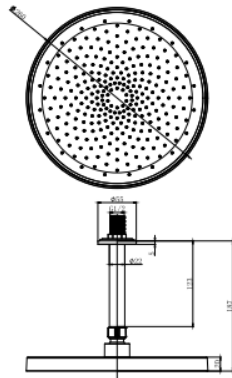

КОМПЛЕКТАЦИЯ

- Верхний душ
- Держатель для душа
- Декоративный отражатель
- Монтажный комплект

Верхний душ потолочный 260мм AQUATEK AQ2070CR/MB

ХАРАКТЕРИСТИКИ

- Общий размер (мм): 260*260*213
- Основной материал: Латунь
- Материал верхнего душа: ABS-пластик
- Монтаж: потолок
- Варианты цвета: хром / черный матовый
- Тип продукта: Верхний душ
- Аксессуары в комплекте: настенный переходник/отражатель
- Количество монтажных отверстий: 1 отверстие
- Назначение: Для душа
- Размер/Диаметр верхнего душа (см): 26
- Длина потолочного соединения (см): 12,3
- Стандарт подводки: 1/2"
- Гарантия (лет): 10