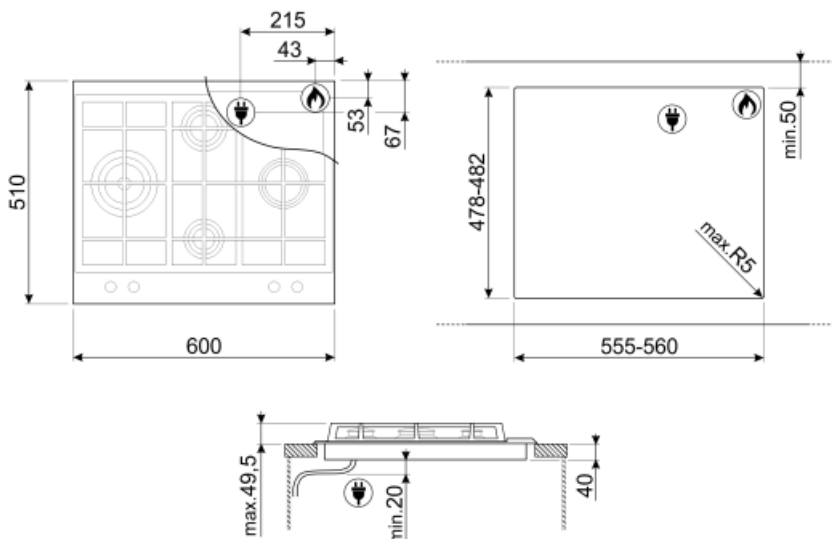

Программы/ функции

Количество зон приготовления	4
Количество газовых зон приготовления	4

Опции

Стандартный вырез	478-482x555-560 мм
--------------------------	--------------------

Технические характеристики

Электрическое подключение

Номинальная мощность 1 Вт **Частота тока** 50/60 Гц
Напряжение 220-240 В **Длина электрического кабеля** 120 см
Тип электрического кабеля Однофазное

Подключение к газу

Тип газа G20 природный газ **Подключение к газу** Коническое
Подключение к газу Цилиндрическое **Номинальная мощность газа** 9000 Вт
Жиклеры для других типов газа в комплекте G30 GPL сжиженный газ