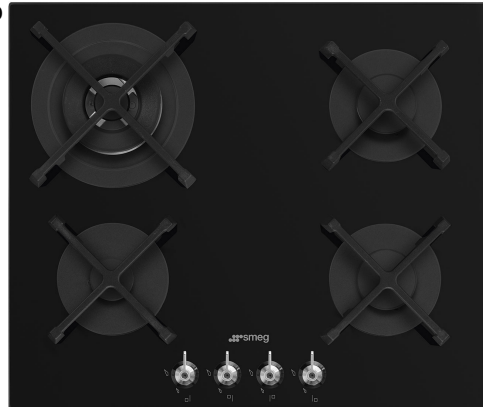

# PV364N

**Семейство продуктов**

**Тип встраивания**

**Размеры**

**Источник питания**

**Тип**

**EAN-код**

Варочная поверхность

Ультранизкий профиль или вровень со столешницей

60 см

Газ

Газ

8017709324704

Стандартный

Алюминий

Поворотные переключатели

Фронтальное

4

Эффект нержавеющей стали

Белый