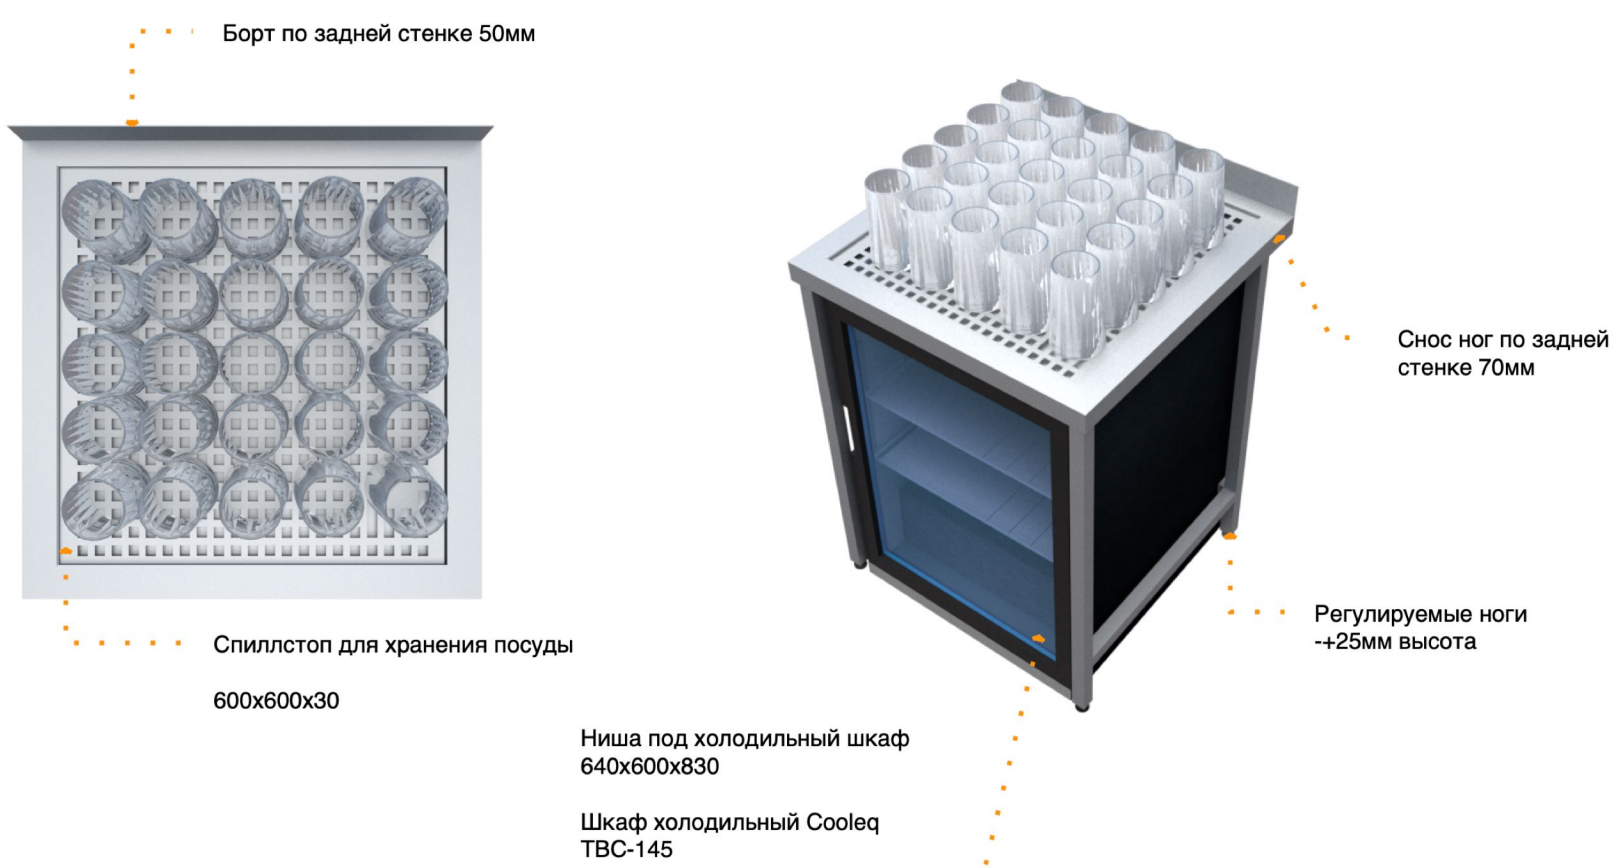

Модули для хранения BARMADE.

Кассовый модуль 500x700x900

Стол спиллстоп с выдвижными полками 700x700x900

Стол спиллстоп с холодильным шкафом 700x700x900

Модули для хранения оборудованы :

Стол спиллстоп с холодильным столом - шкаф холодильный Cooleq TBC-145.