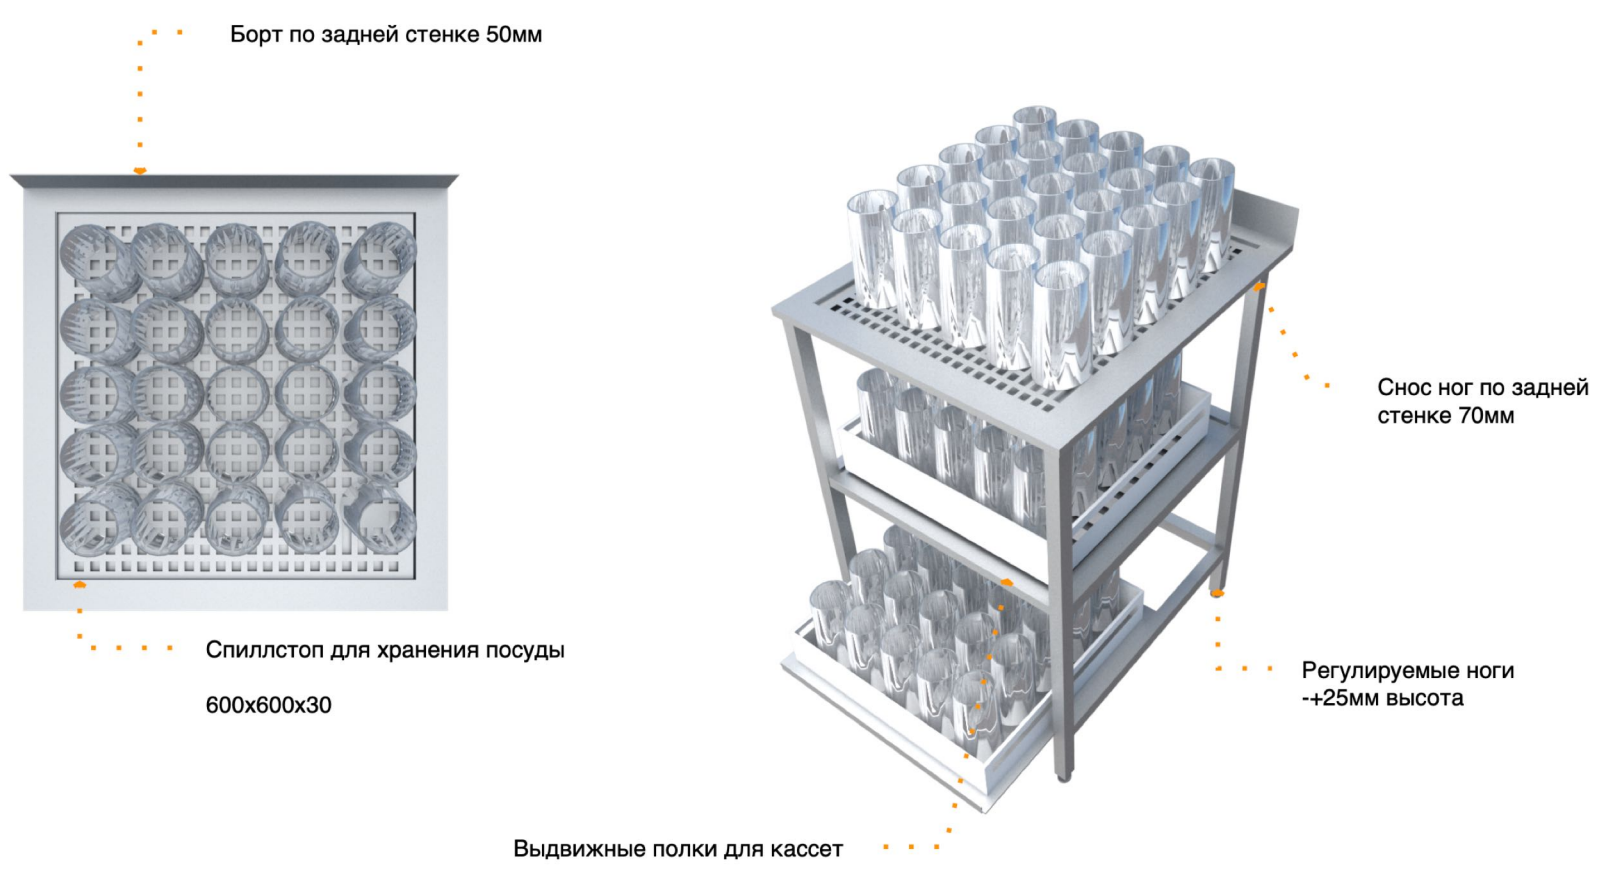

Модули для хранения BARMADE.

Кассовый модуль 500x700x900

Стол спиллстоп с выдвижными полками 700x700x900

Стол спиллстоп с холодильным шкафом 700x700x900

Модули для хранения оборудованы :

Стол спиллстоп с холодильным столом - шкаф холодильный Cooleq TBC-145.