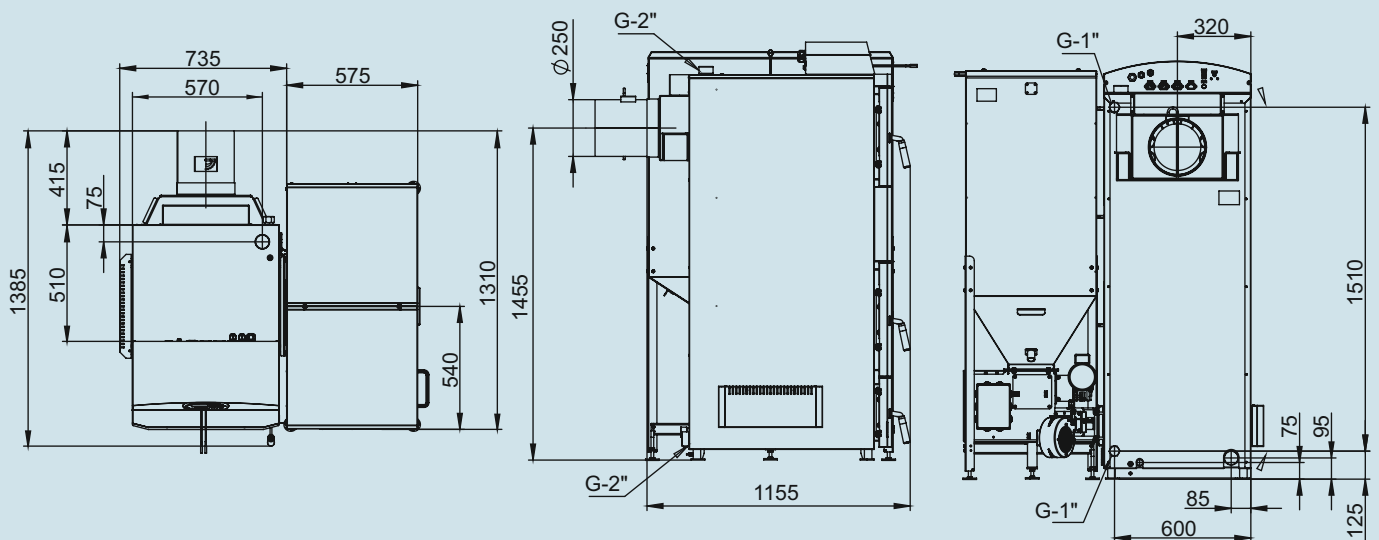

Монтажные размеры котлов Pellet S

Pellet S 40

Pellet S 63