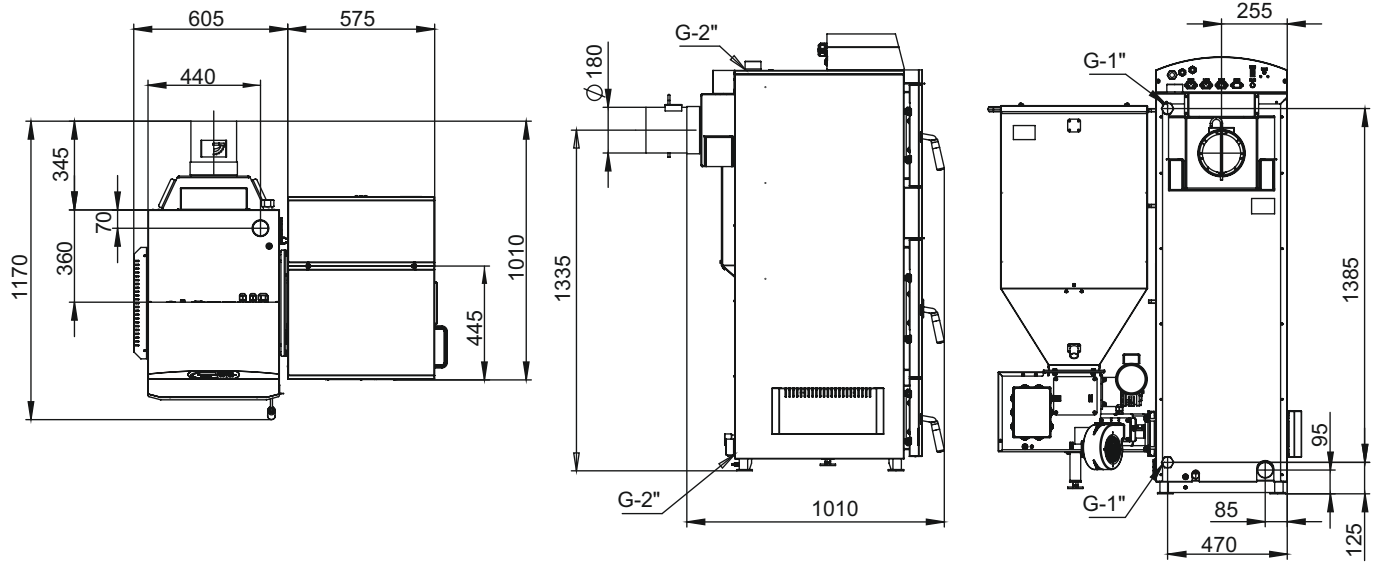

Монтажные размеры котлов Pellet S