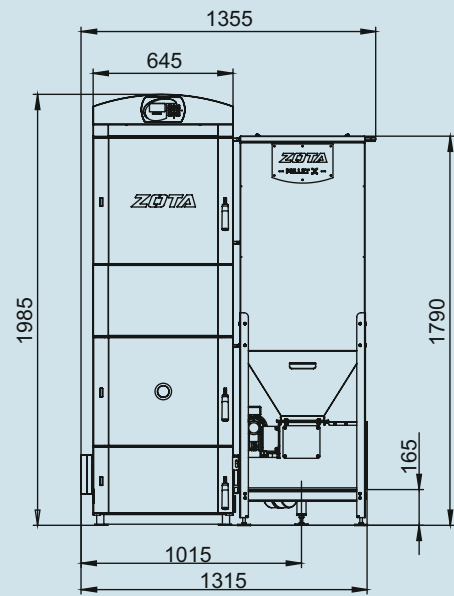

Pellet S 100

Pellet S 130