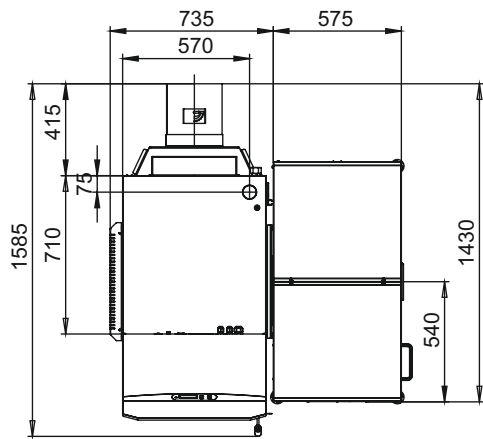

Монтажные размеры котлов Pellet S