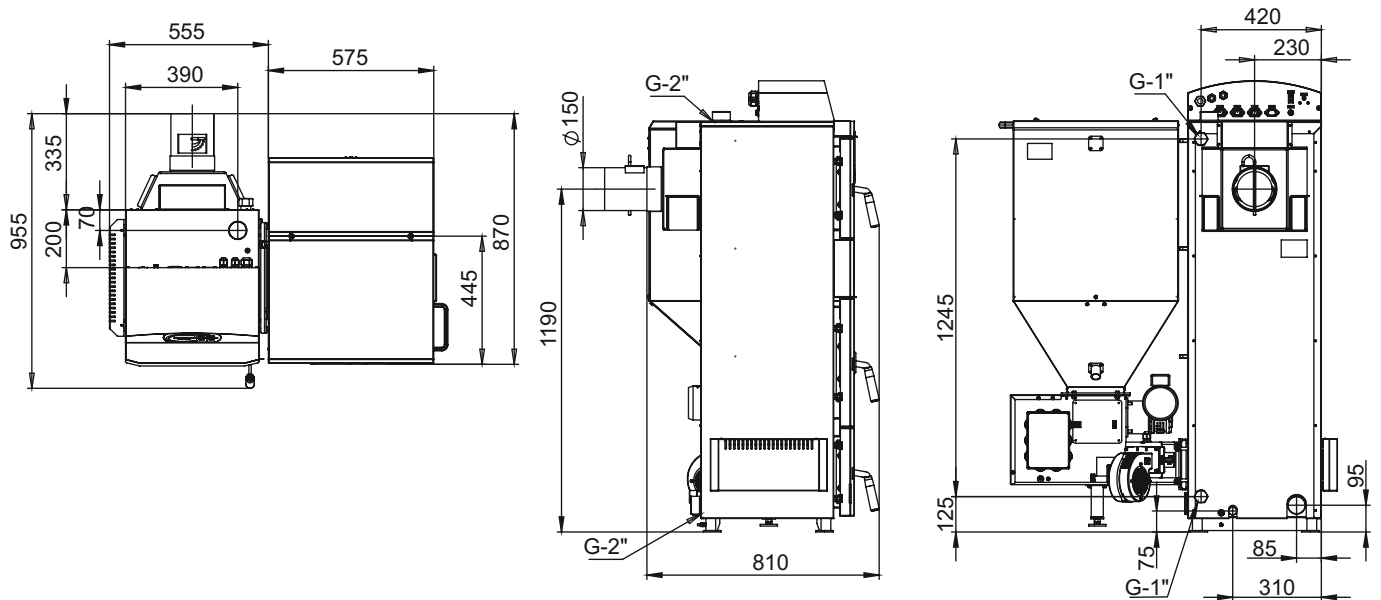

# Монтажные размеры котлов Pellet S

Pellet S 15/20

Pellet S 25/32

# Монтажные размеры котлов Pellet S