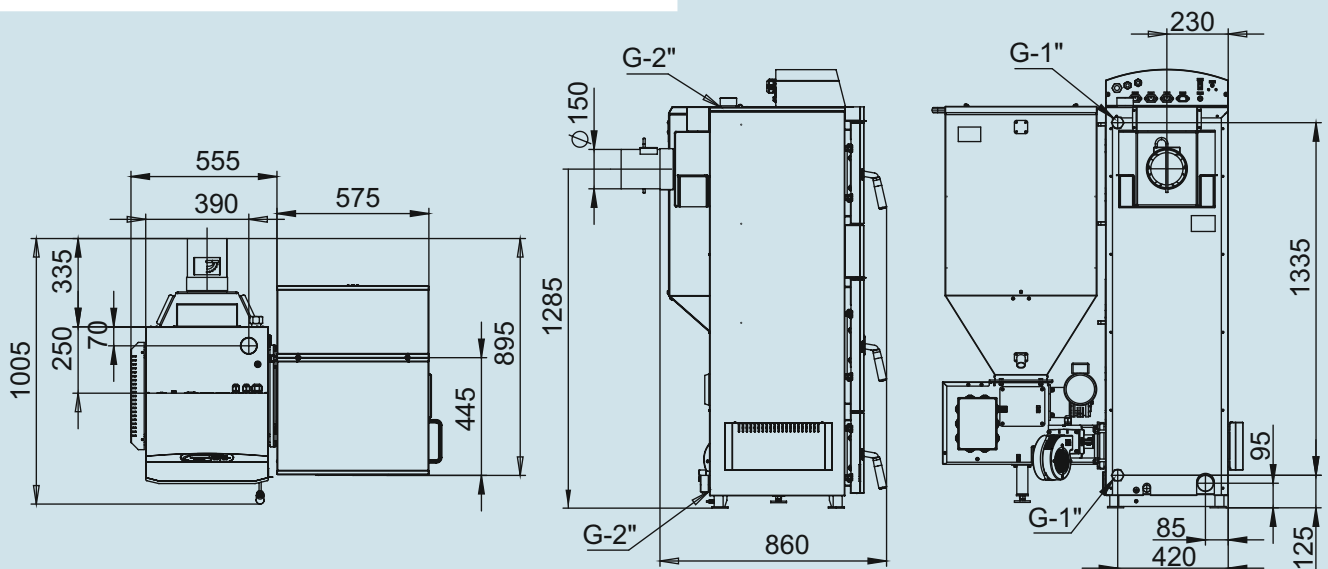

# Монтажные размеры котлов Pellet S

Pellet S 15/20

Pellet S 25/32

# Монтажные размеры котлов Pellet S