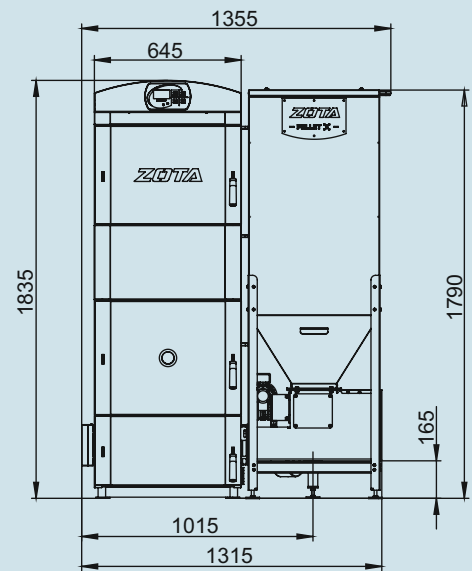

Монтажные размеры котлов Pellet S

Pellet S 40

Pellet S 63