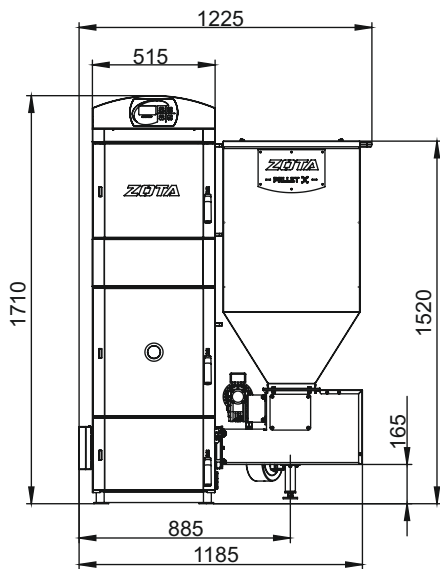

Монтажные размеры котлов Pellet S

Pellet S 40

Pellet S 63