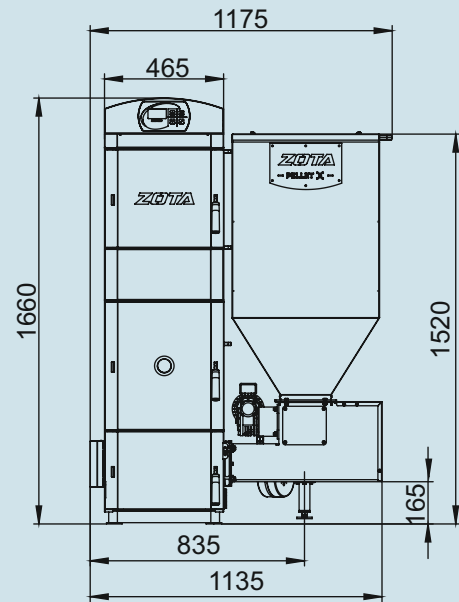

# Монтажные размеры котлов Pellet S

Pellet S 15/20

Pellet S 25/32

# Монтажные размеры котлов Pellet S